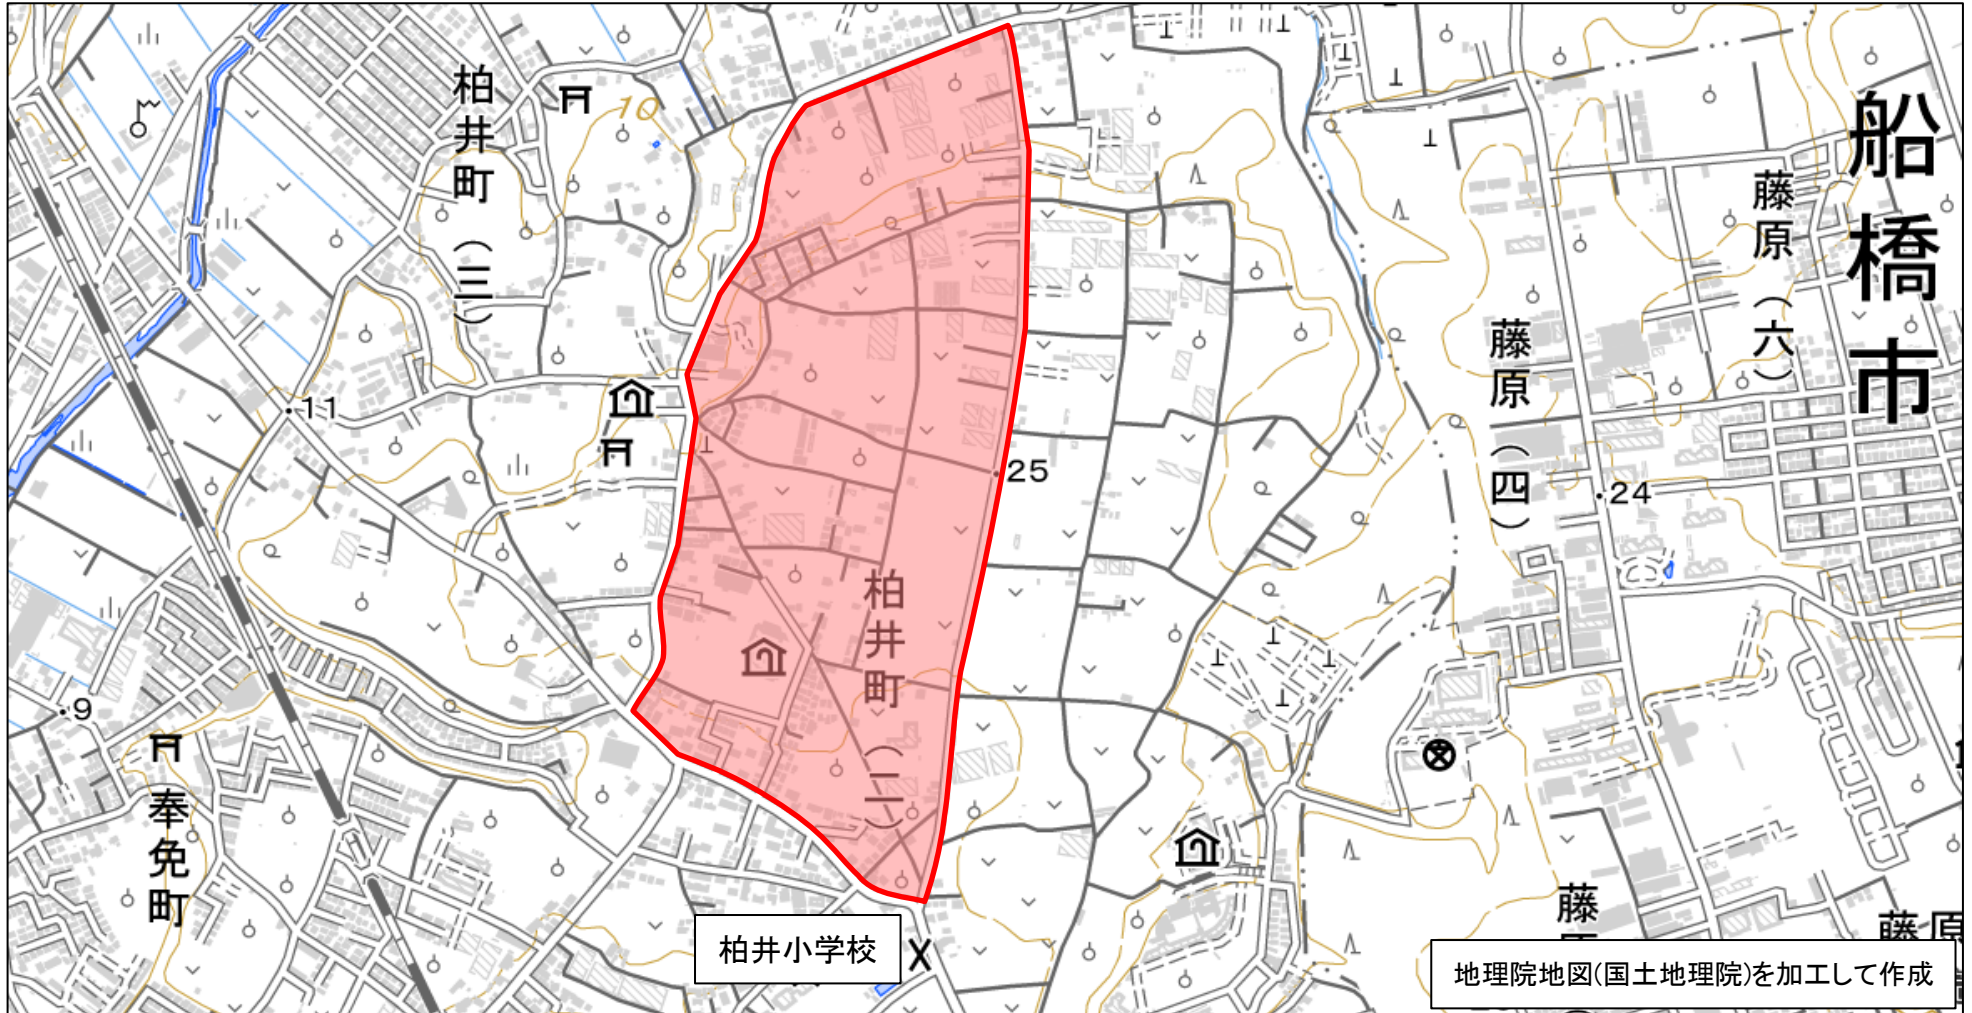

番号	管内	市区町村	地区名	整備年度
135	市川	市川市	柏井小学校北側地区	H28年度

※赤枠内がゾーン30範囲