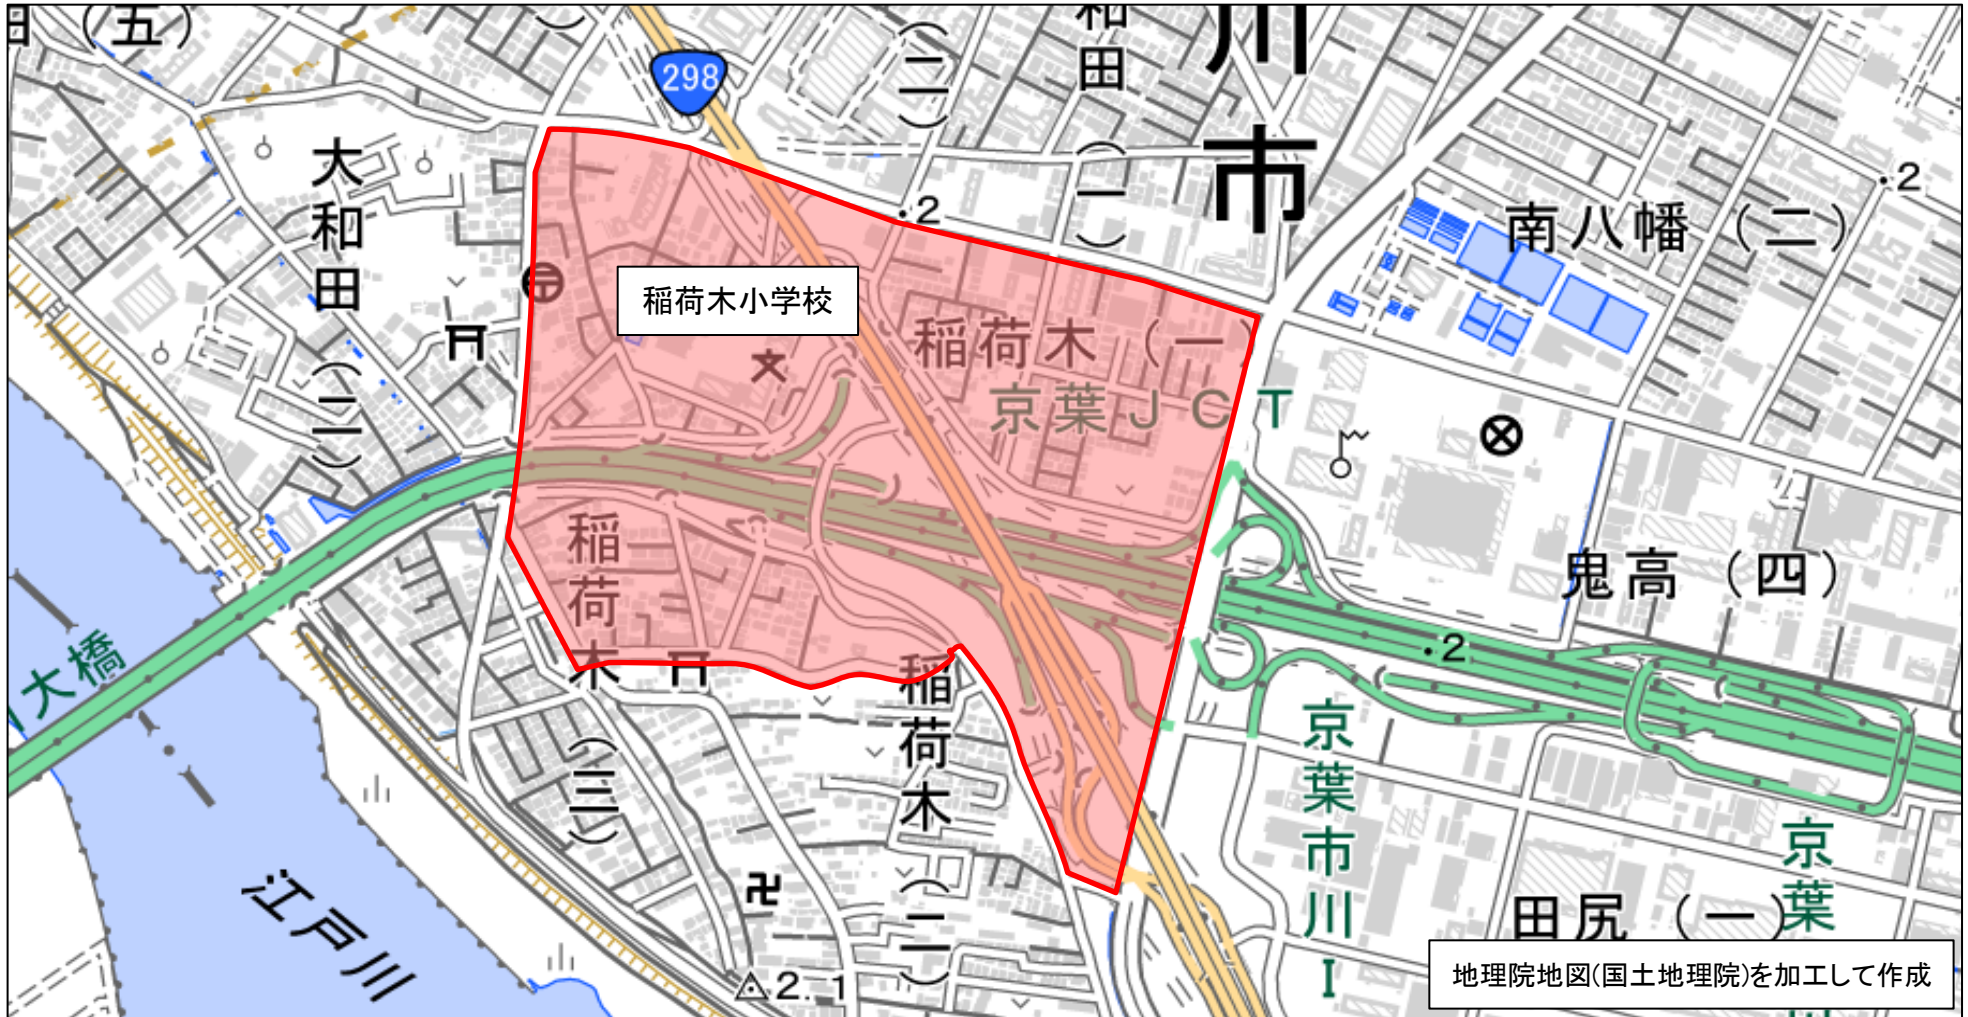

| 番号  | 管内 | 市区町村 | 地区名      | 整備年度  |
|-----|----|------|----------|-------|
| 136 | 市川 | 市川市  | 稲荷木小学校地区 | H28年度 |

※赤枠内がゾーン30範囲