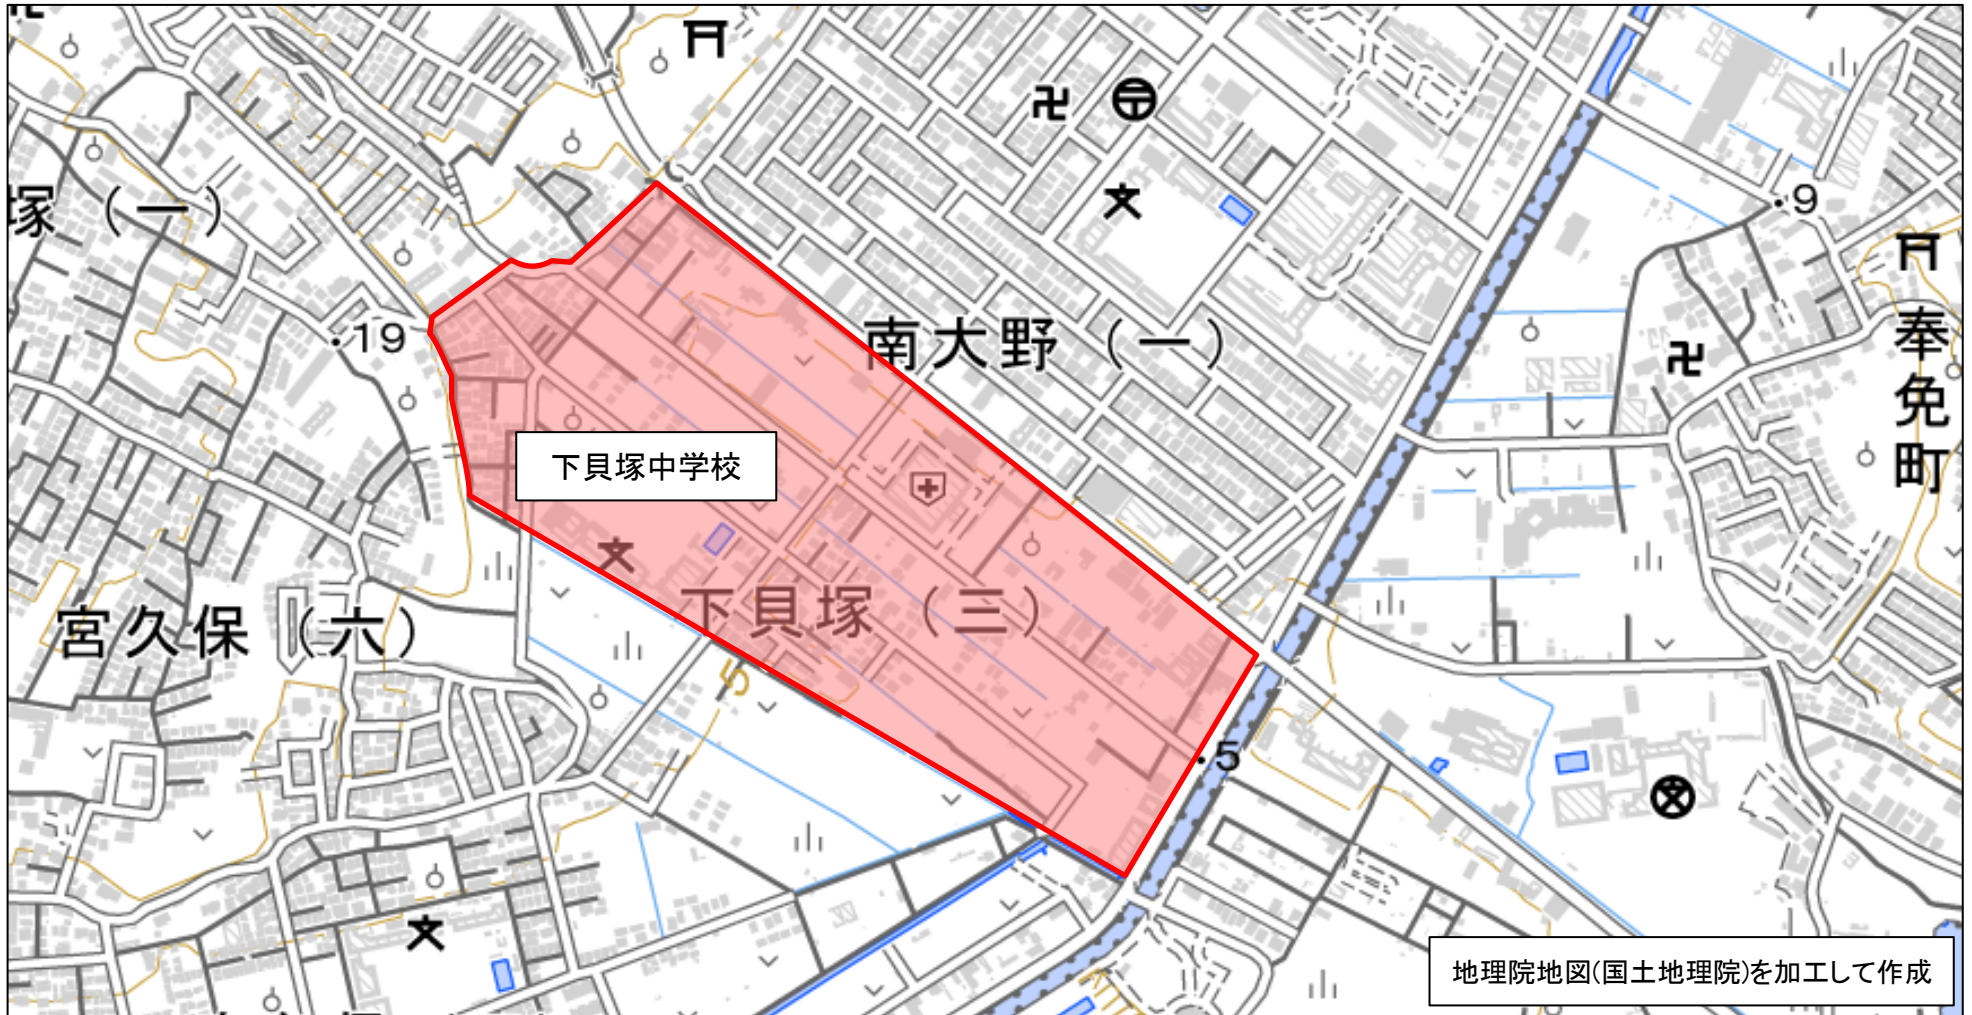

番号	管内	市区町村	地区名	整備年度
162	市川	市川市	下貝塚地区	H29年度

※赤枠内がゾーン30範囲