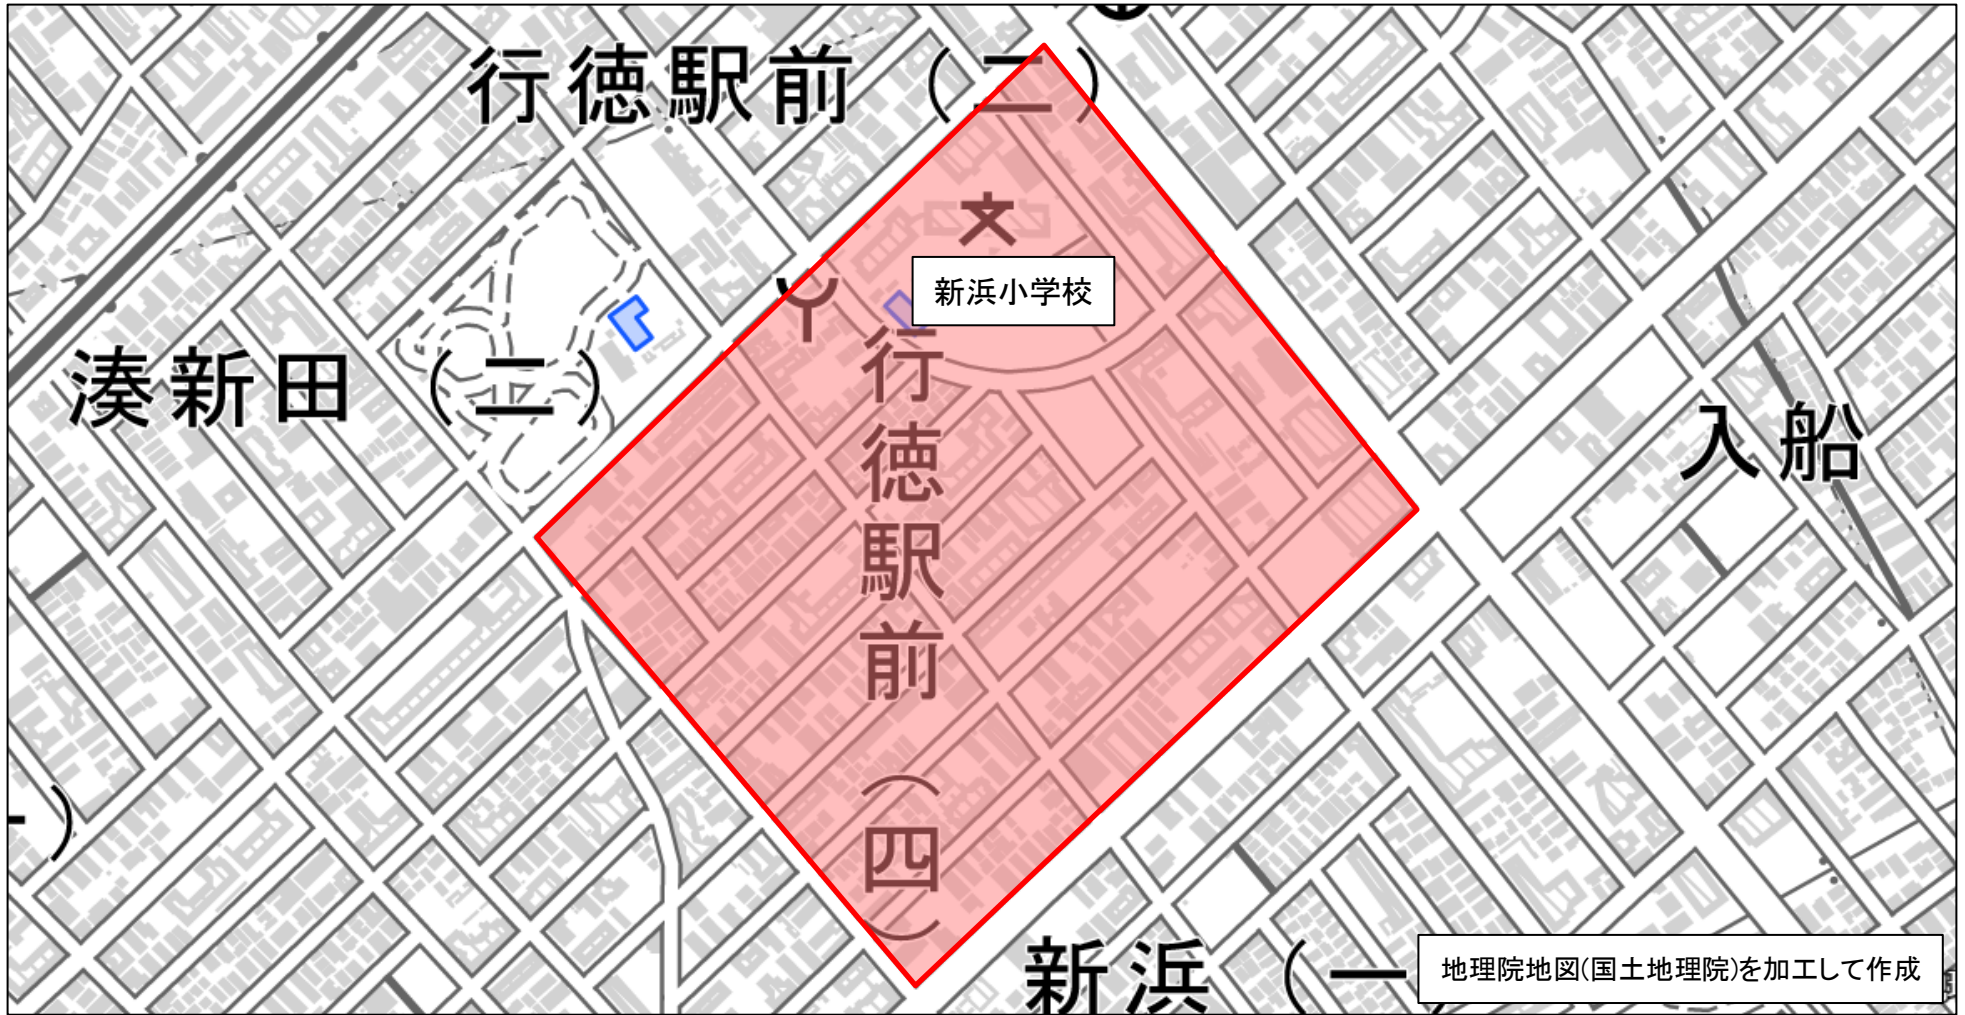

番号	管内	市区町村	地区名	整備年度
68	行徳	市川市	新浜小学校地区	H27年度

※赤枠内がゾーン30範囲