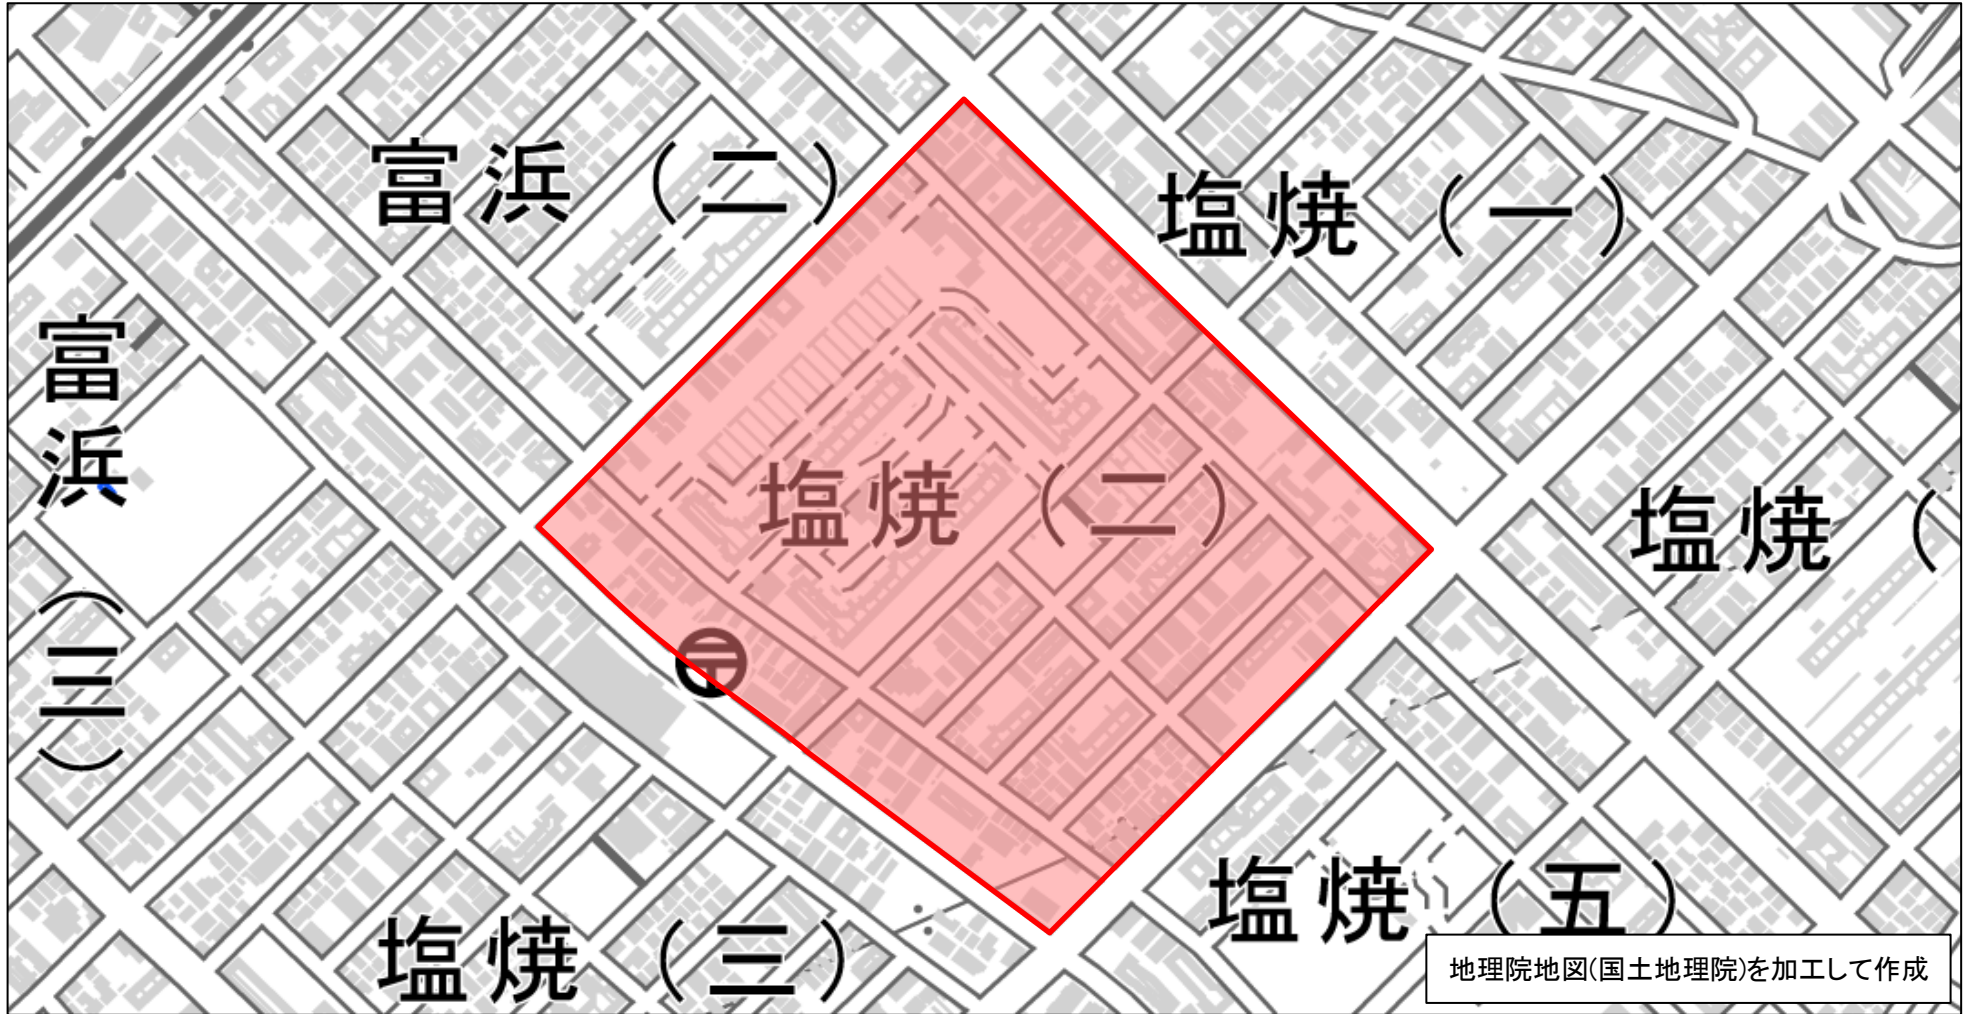

番号	管内	市区町村	地区名	整備年度
140	行徳	市川市	塩焼2丁目地区	H28年度

※赤枠内がゾーン30範囲