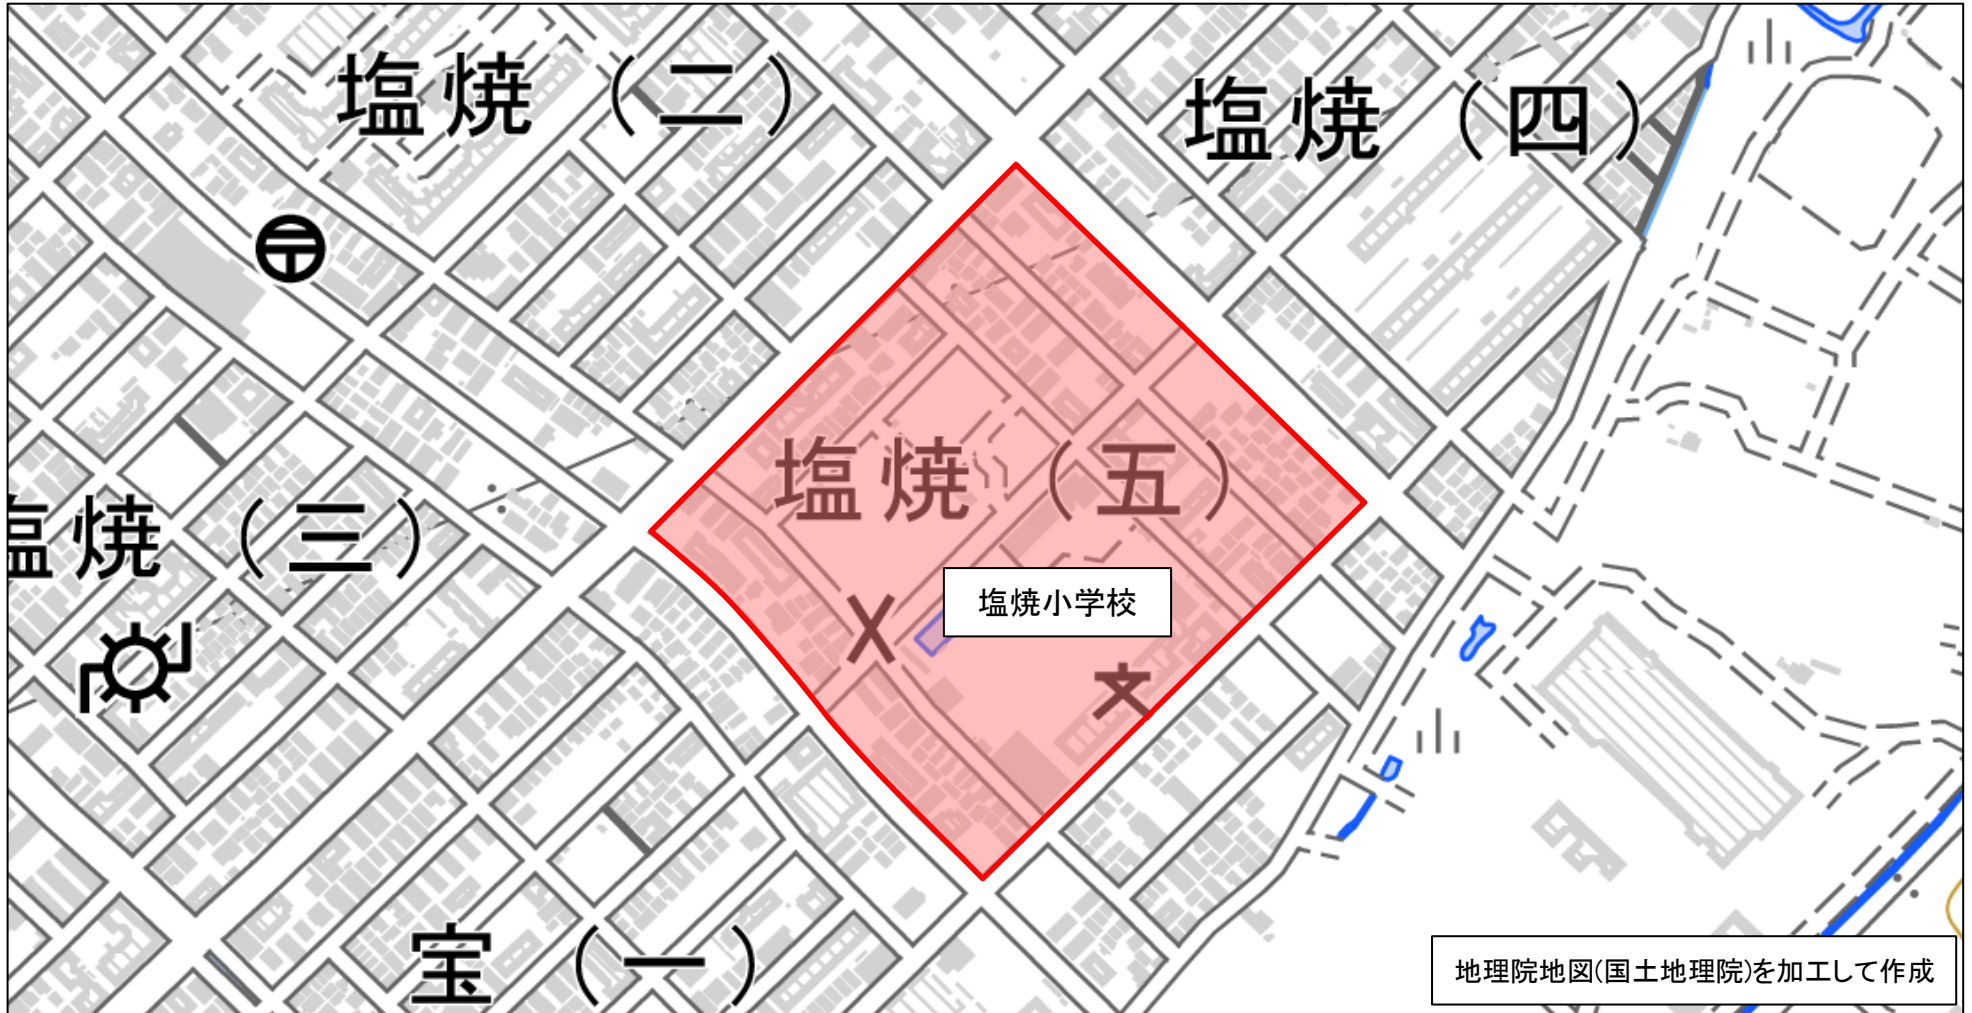

番号	管内	市区町村	地区名	整備年度
142	行徳	市川市	塩焼5丁目地区	H28年度

※赤枠内がゾーン30範囲