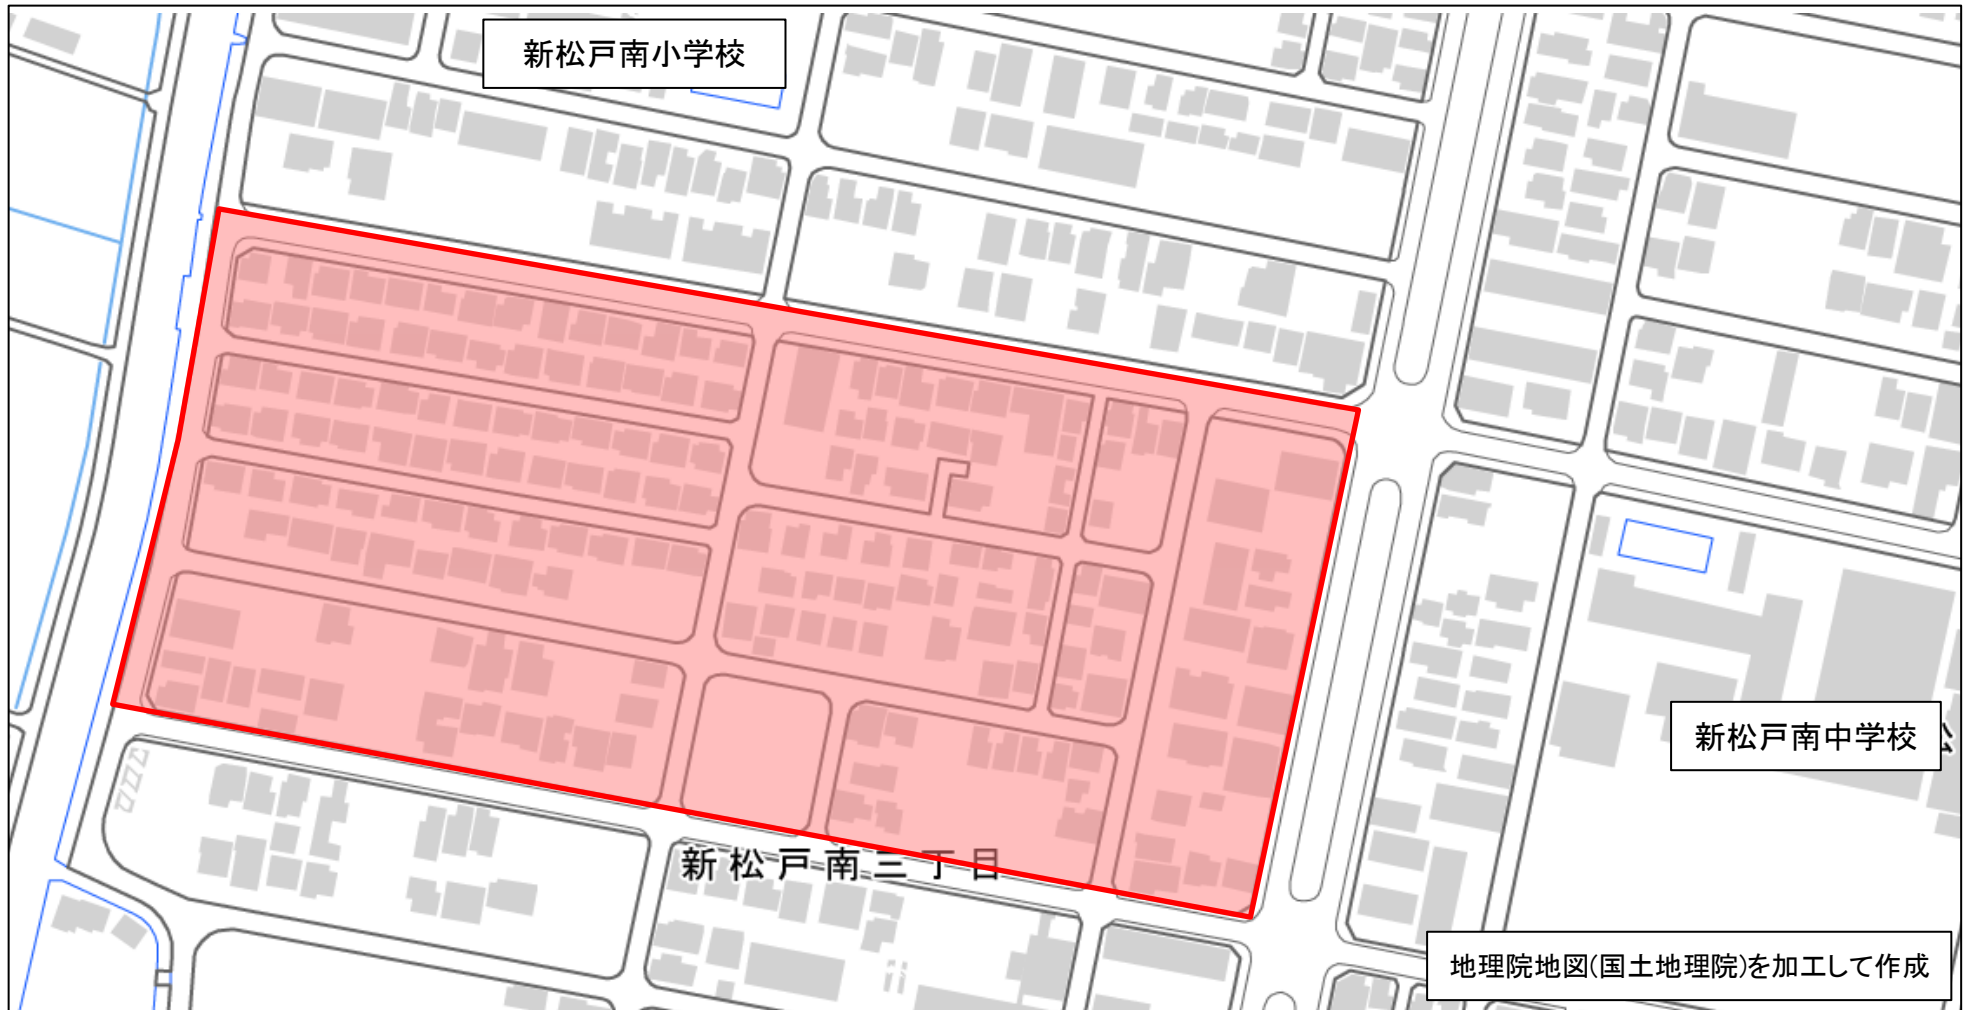

番号	管内	市区町村	地区名	整備年度
21	松戸	松戸市	新松戸南3丁目地区	H25年度

※赤枠内がゾーン30範囲