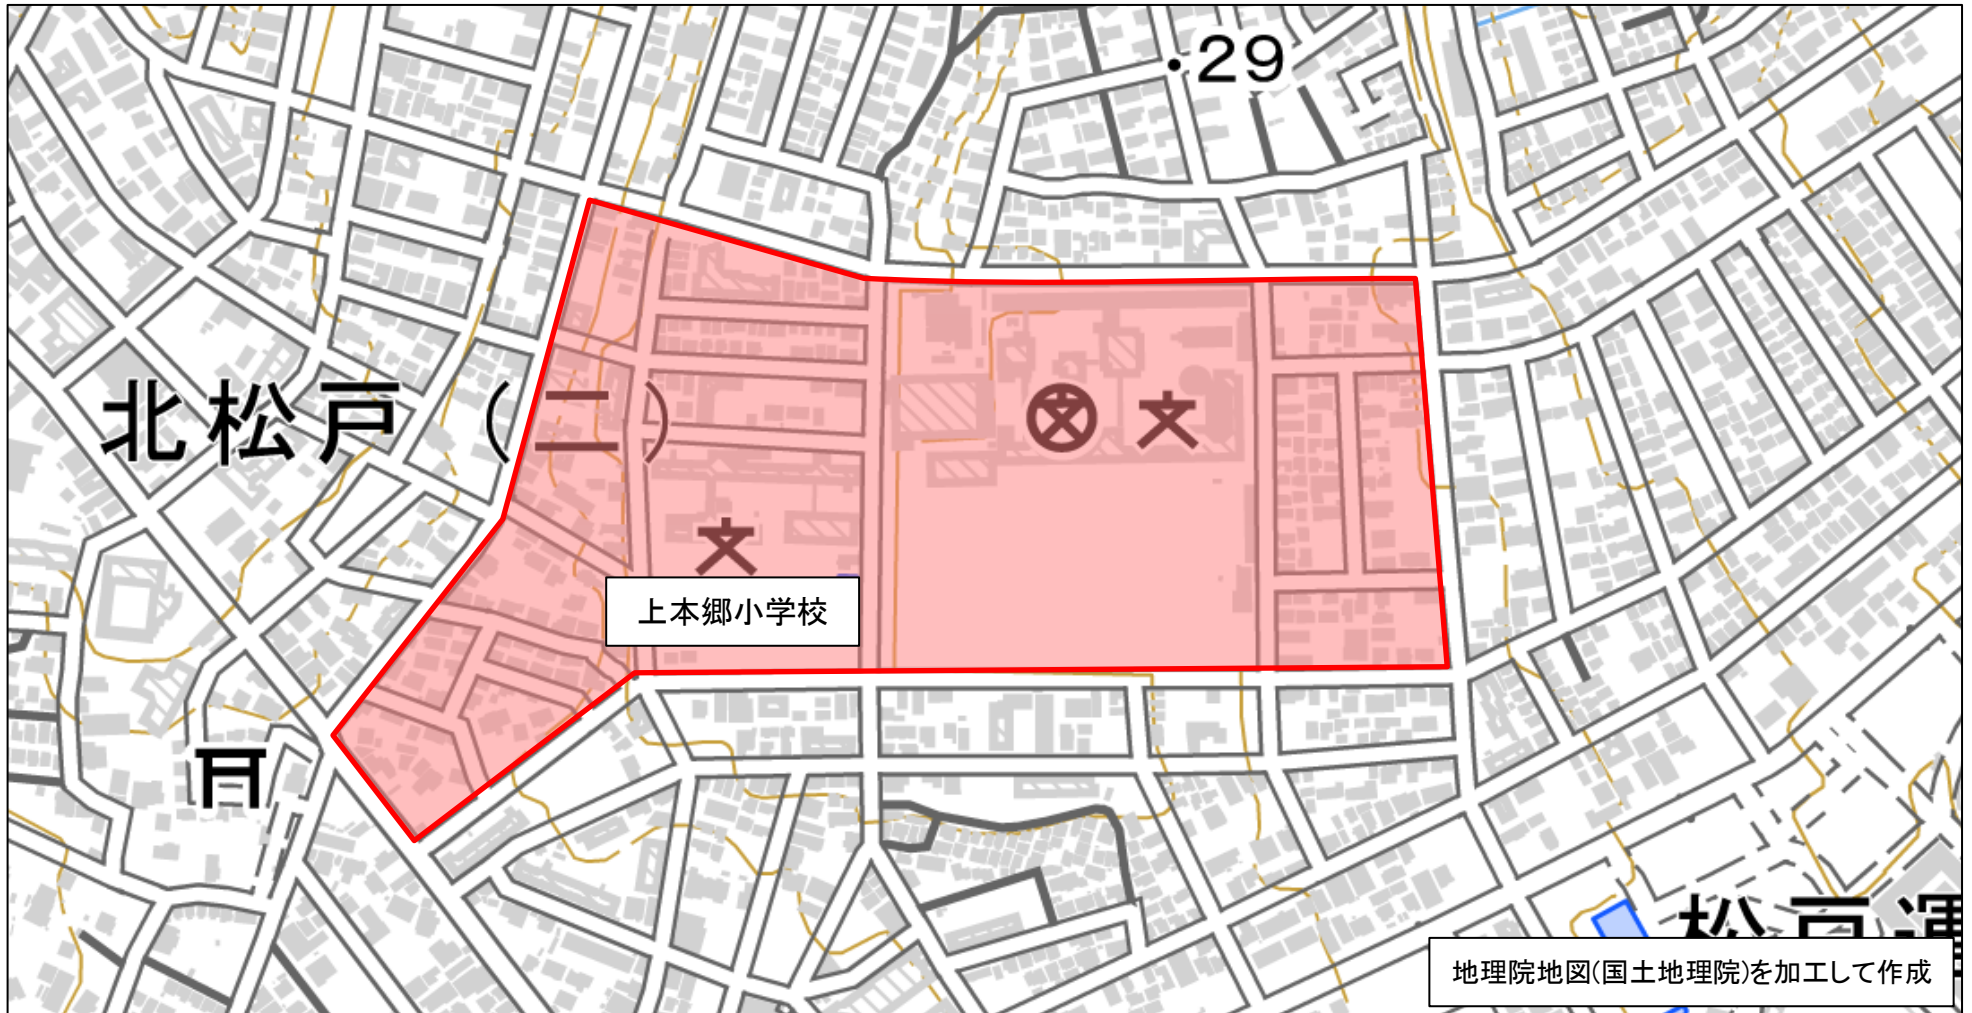

番号	管内	市区町村	地区名	整備年度
39	松戸	松戸市	上本郷小学校周辺地区	H26年度

※赤枠内がゾーン30範囲