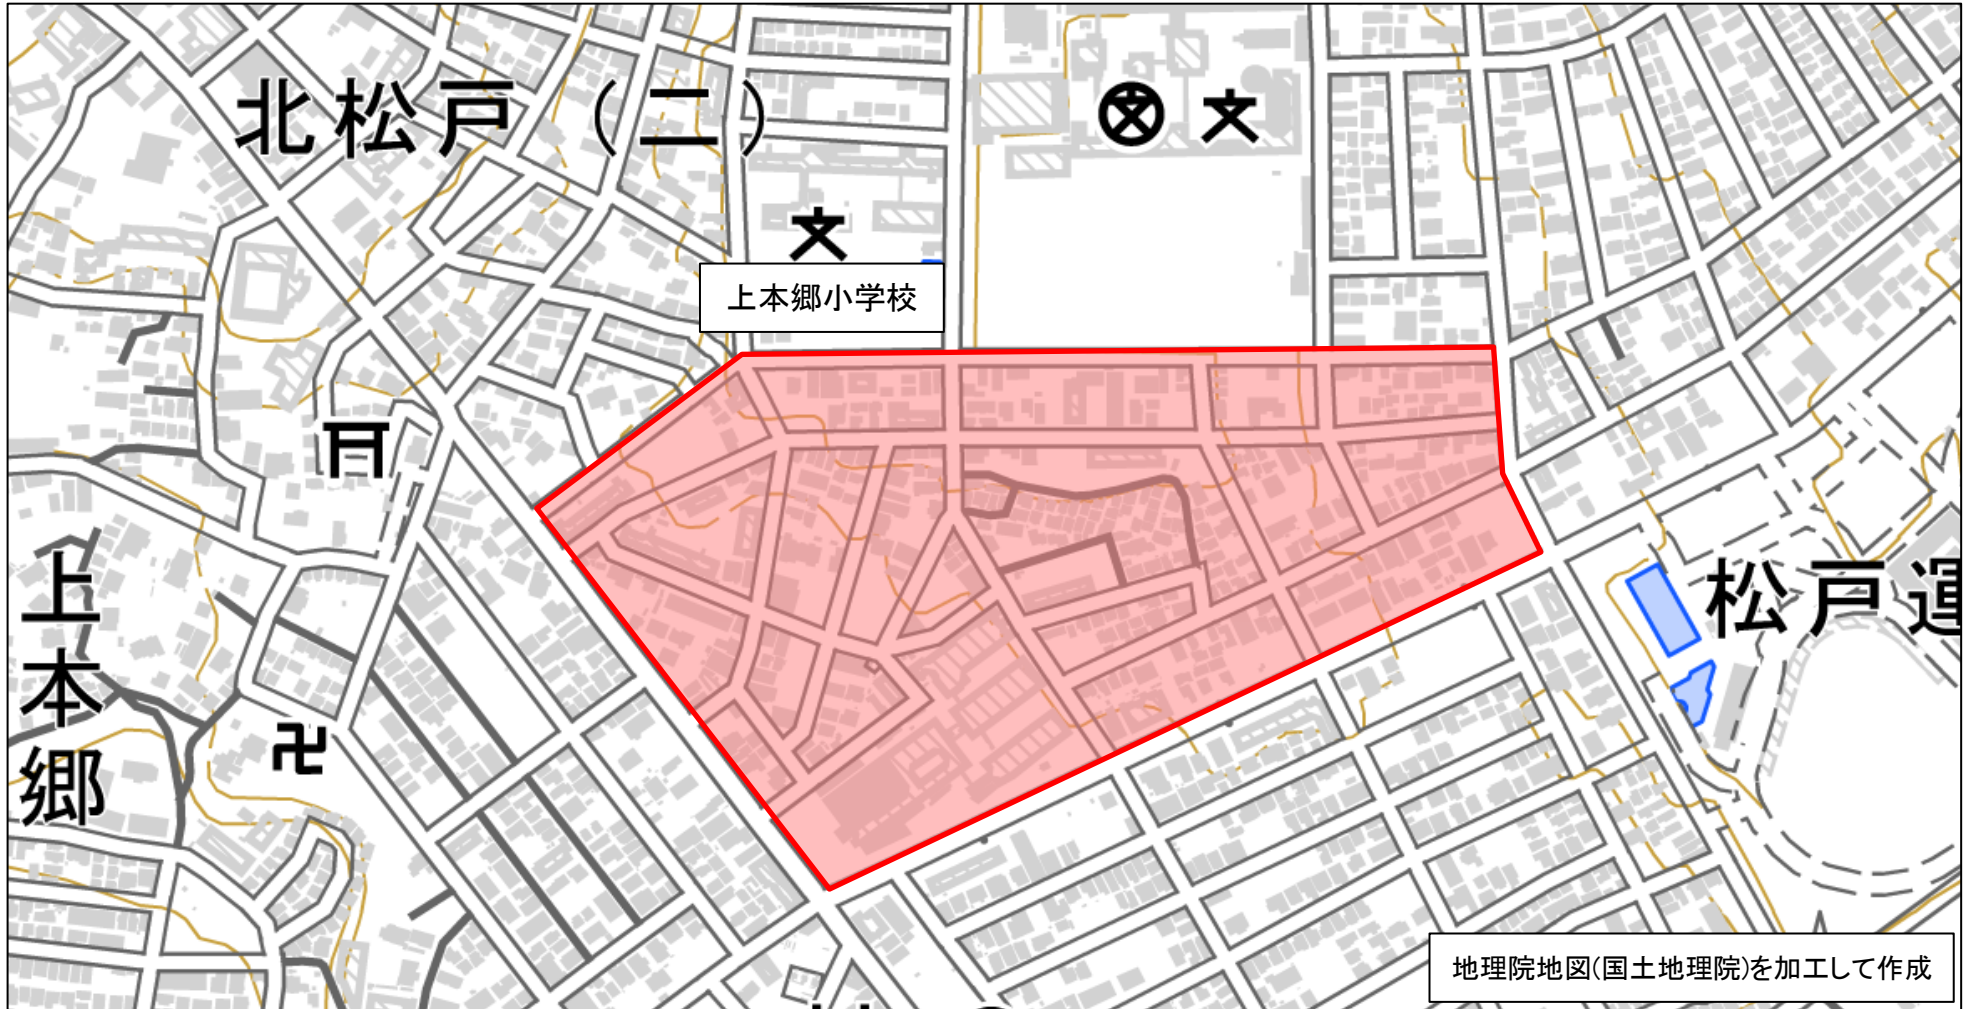

番号	管内	市区町村	地区名	整備年度
40	松戸	松戸市	上本郷小学校南側地区	H26年度

※赤枠内がゾーン30範囲