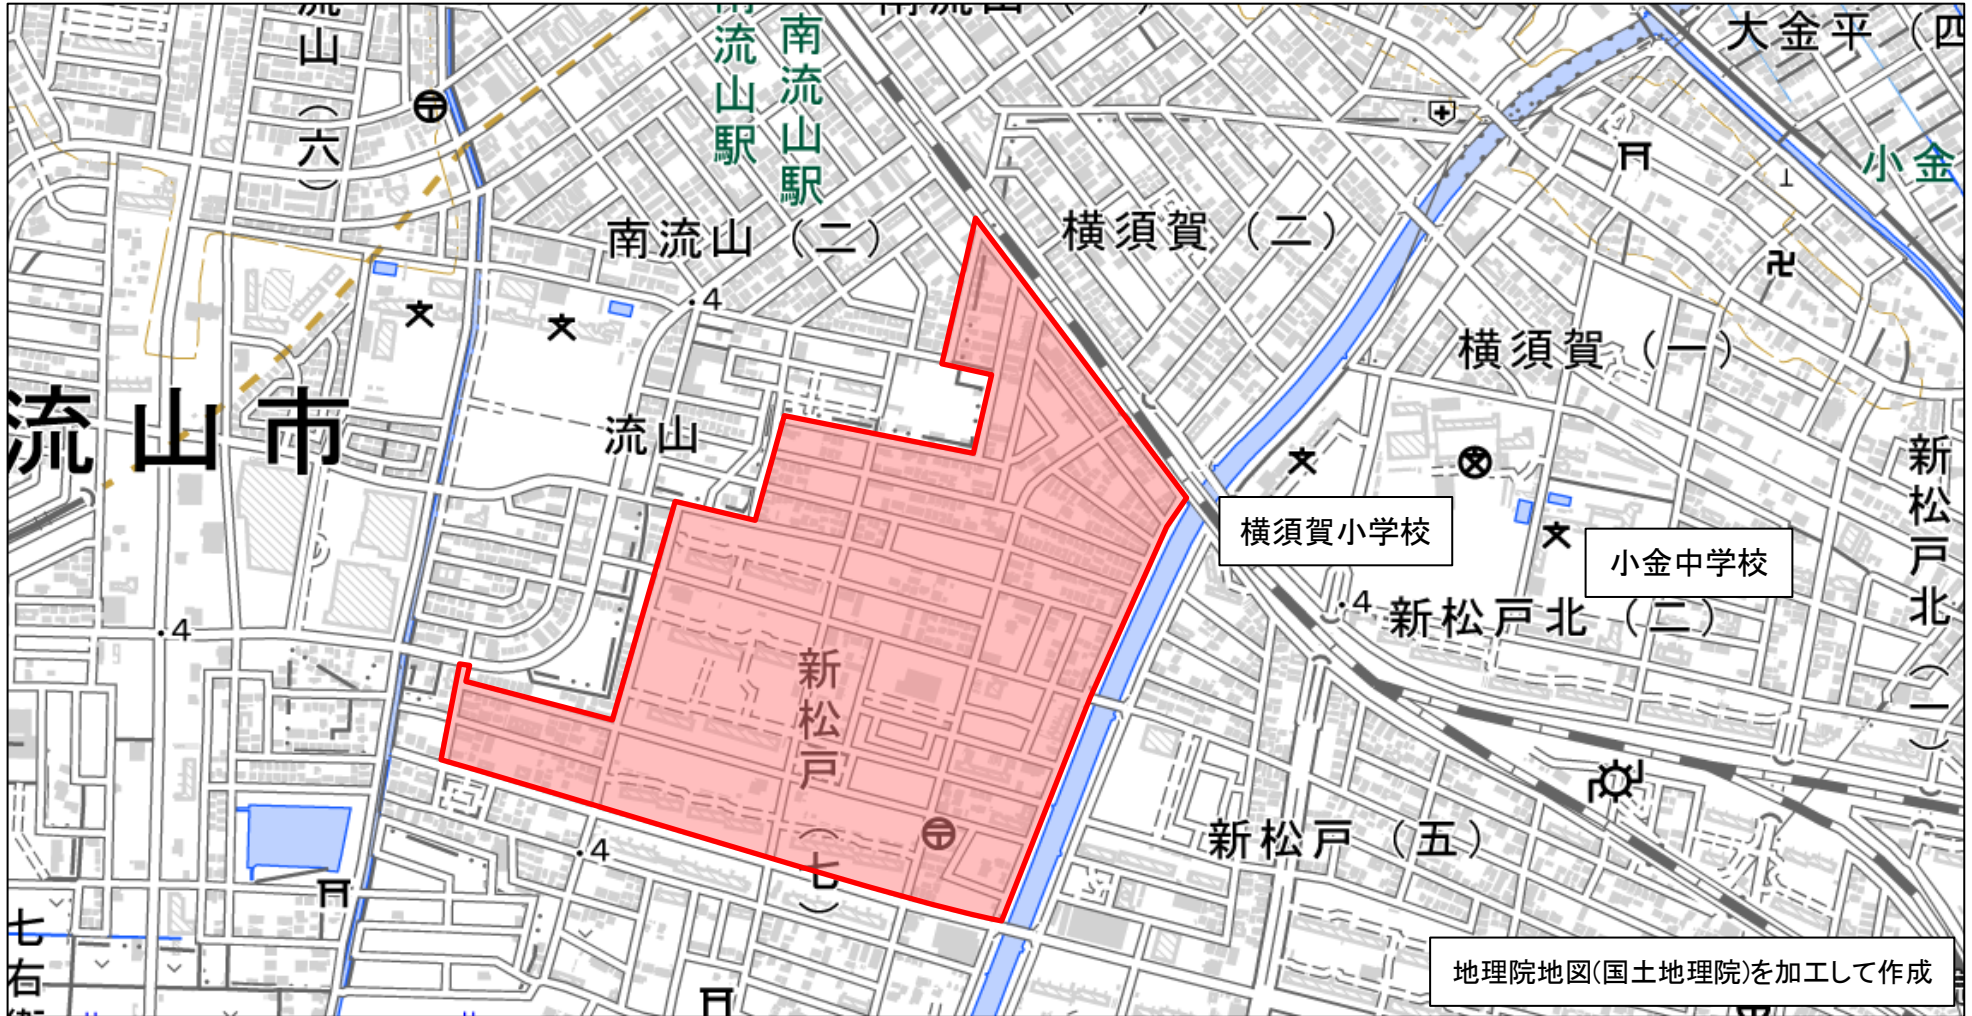

番号	管内	市区町村	地区名	整備年度
124	松戸	松戸市	新松戸7丁目地区	H28年度

※赤枠内がゾーン30範囲