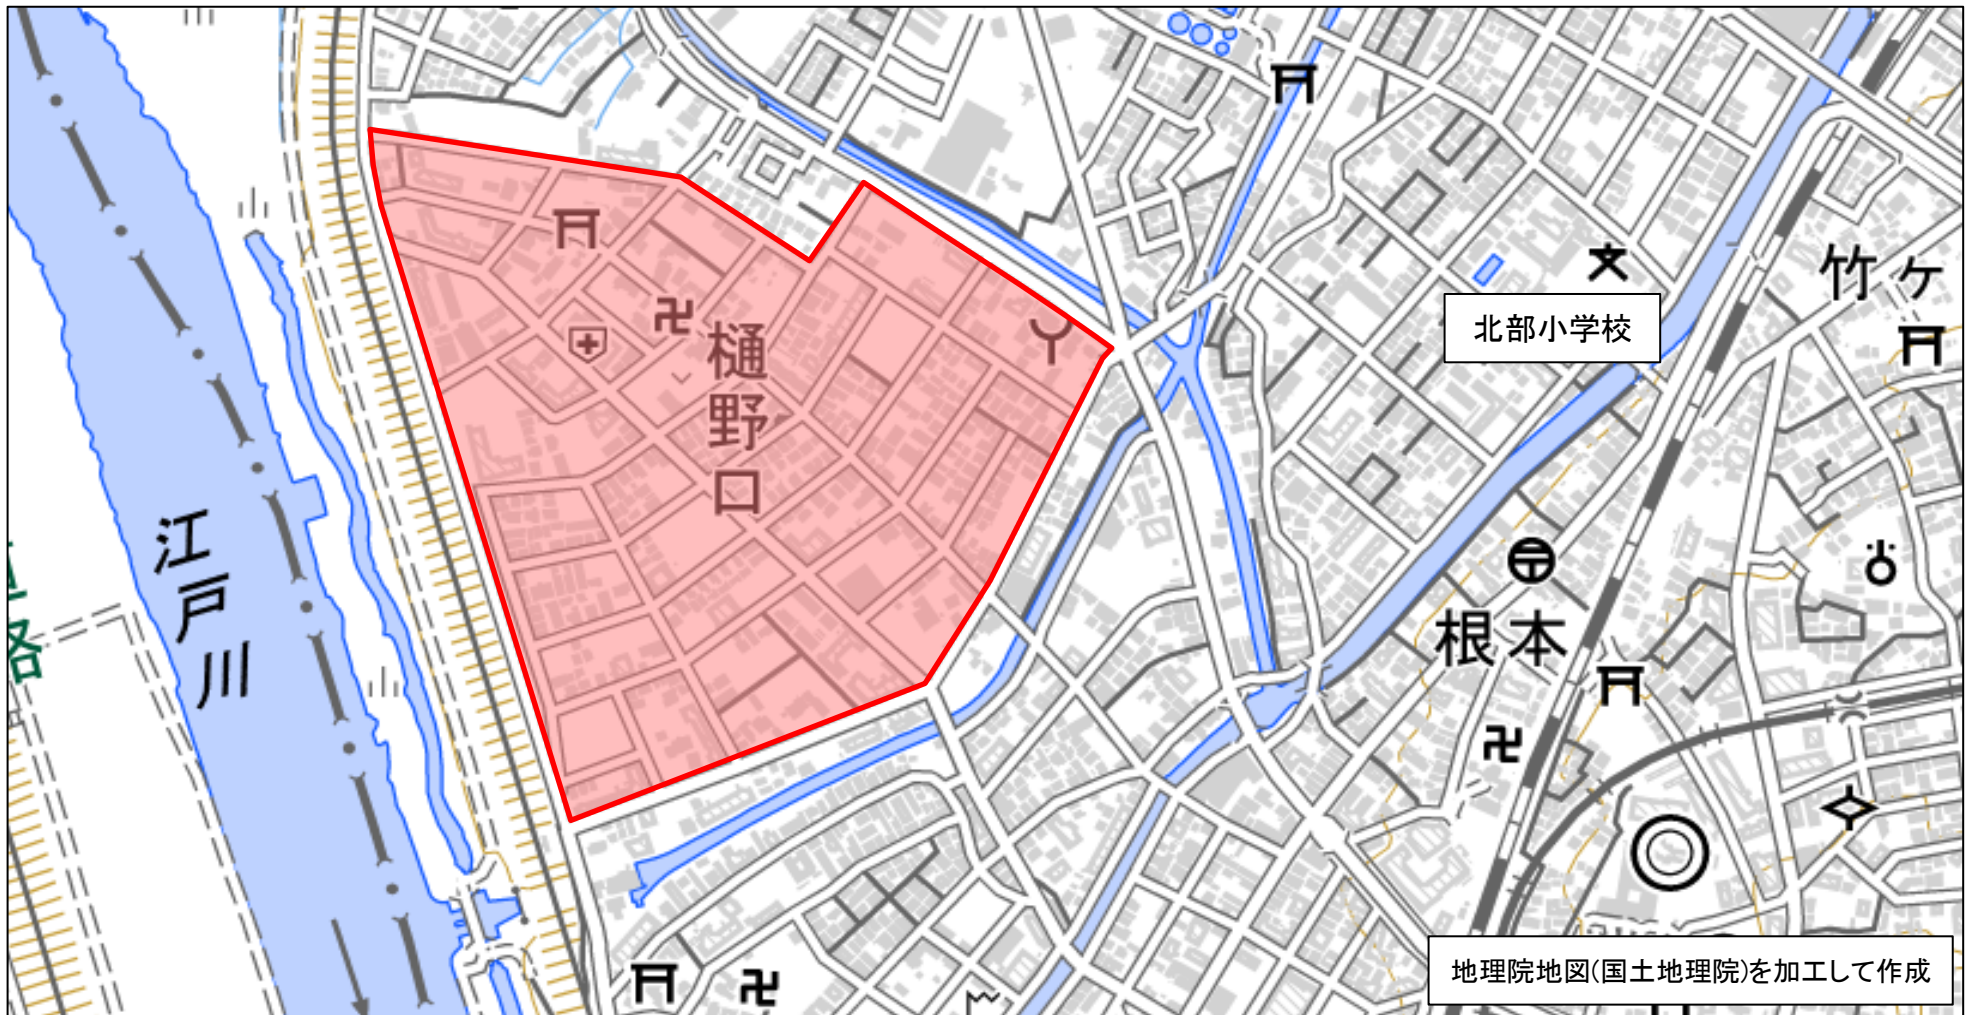

番号	管内	市区町村	地区名	整備年度
161	松戸	松戸市	樋野口地区	H29年度

※赤枠内がゾーン30範囲