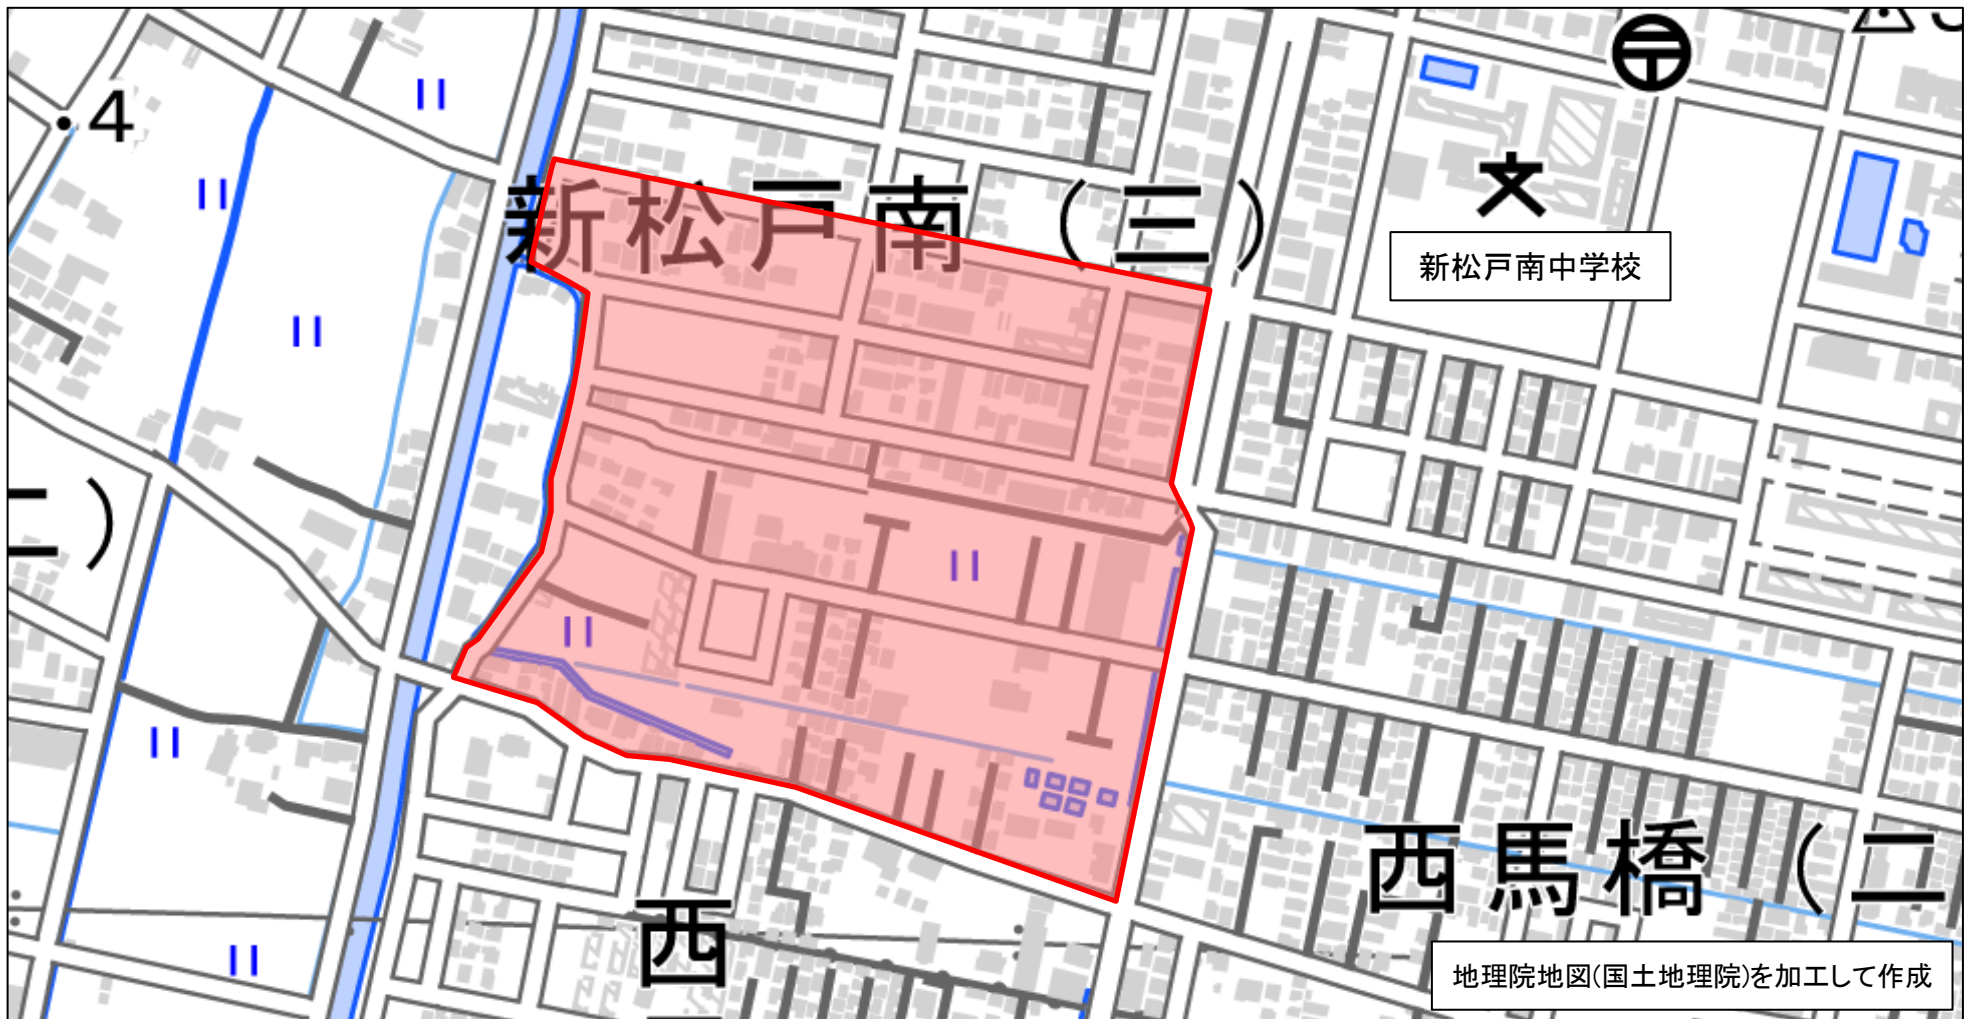

| 番号 | 管内 | 市区町村 | 地区名 | 整備年度 |
|-----|----|------|-----------|-------|
| 181 | 松戸 | 松戸市 | 新松戸南3丁目地区 | H30年度 |

※赤枠内がゾーン30範囲