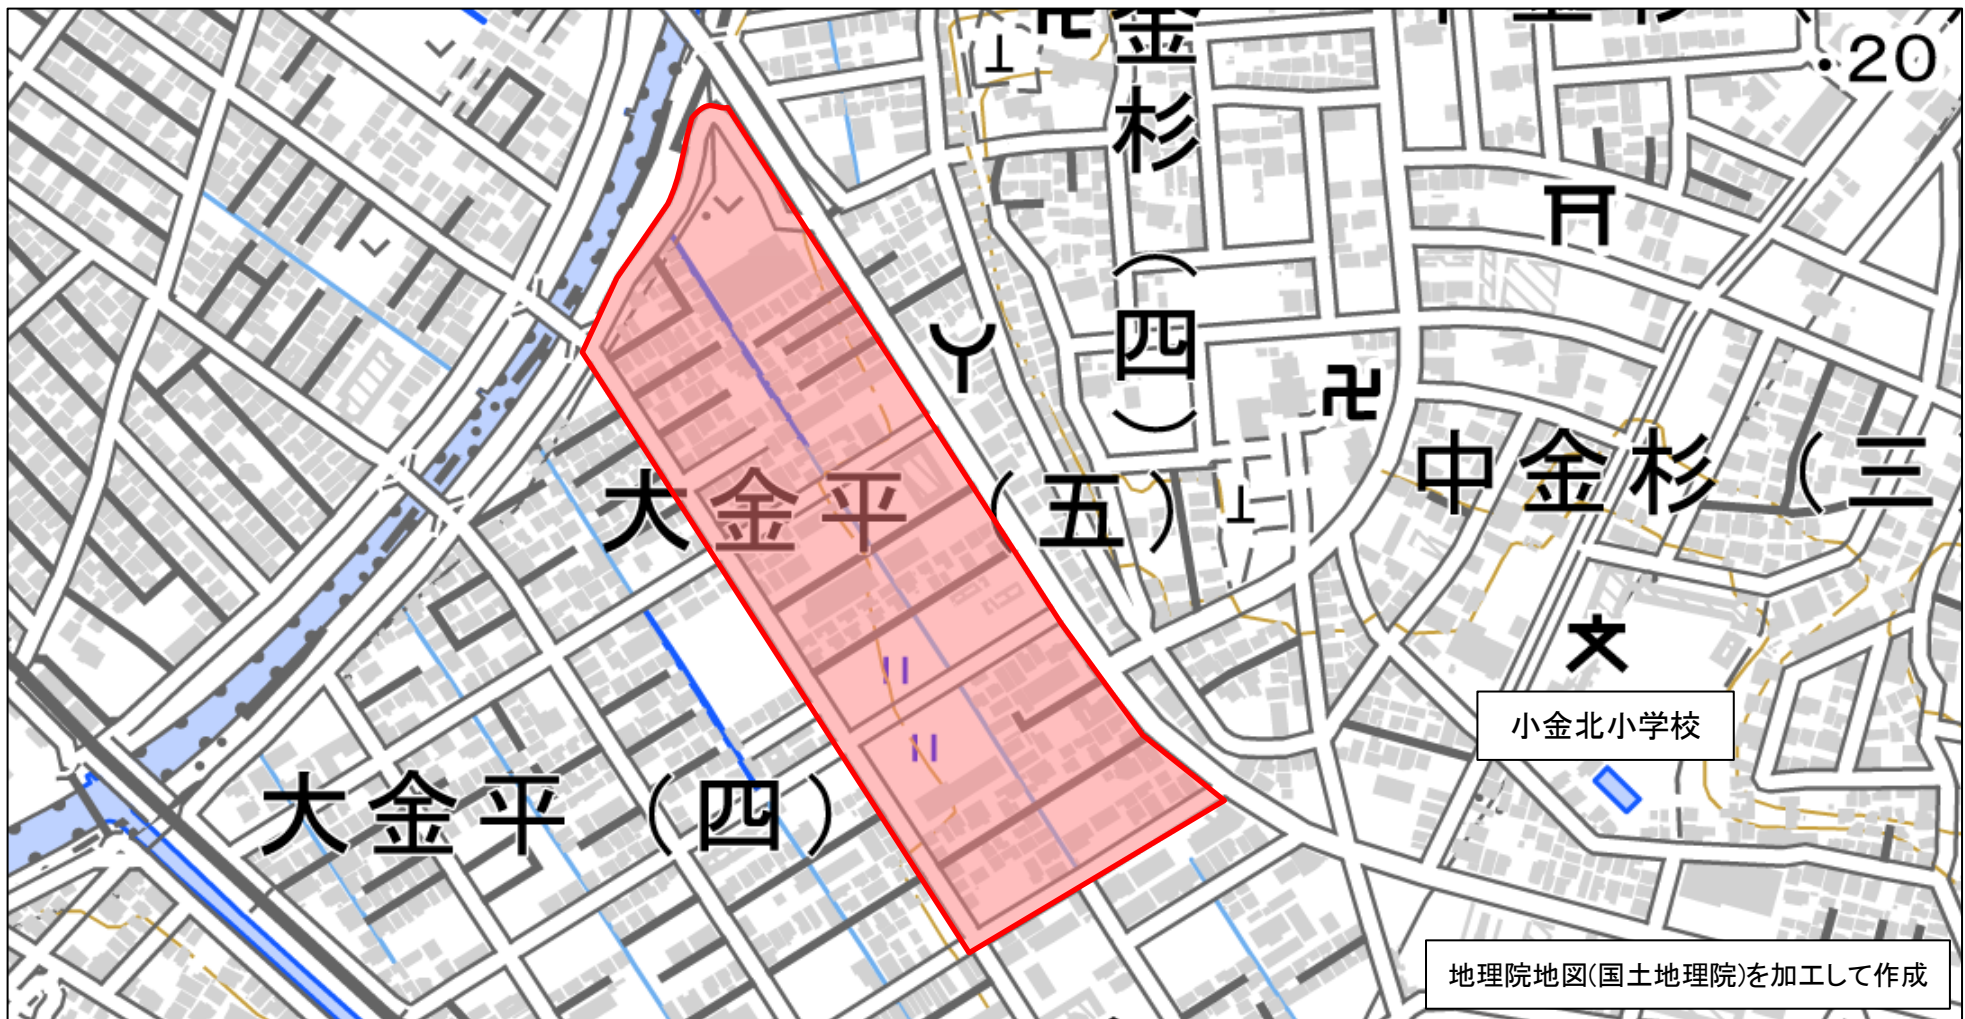

番号	管内	市区町村	地区名	整備年度
24	松戸東	松戸市	大金平5丁目地区	H25年度

※赤枠内がゾーン30範囲