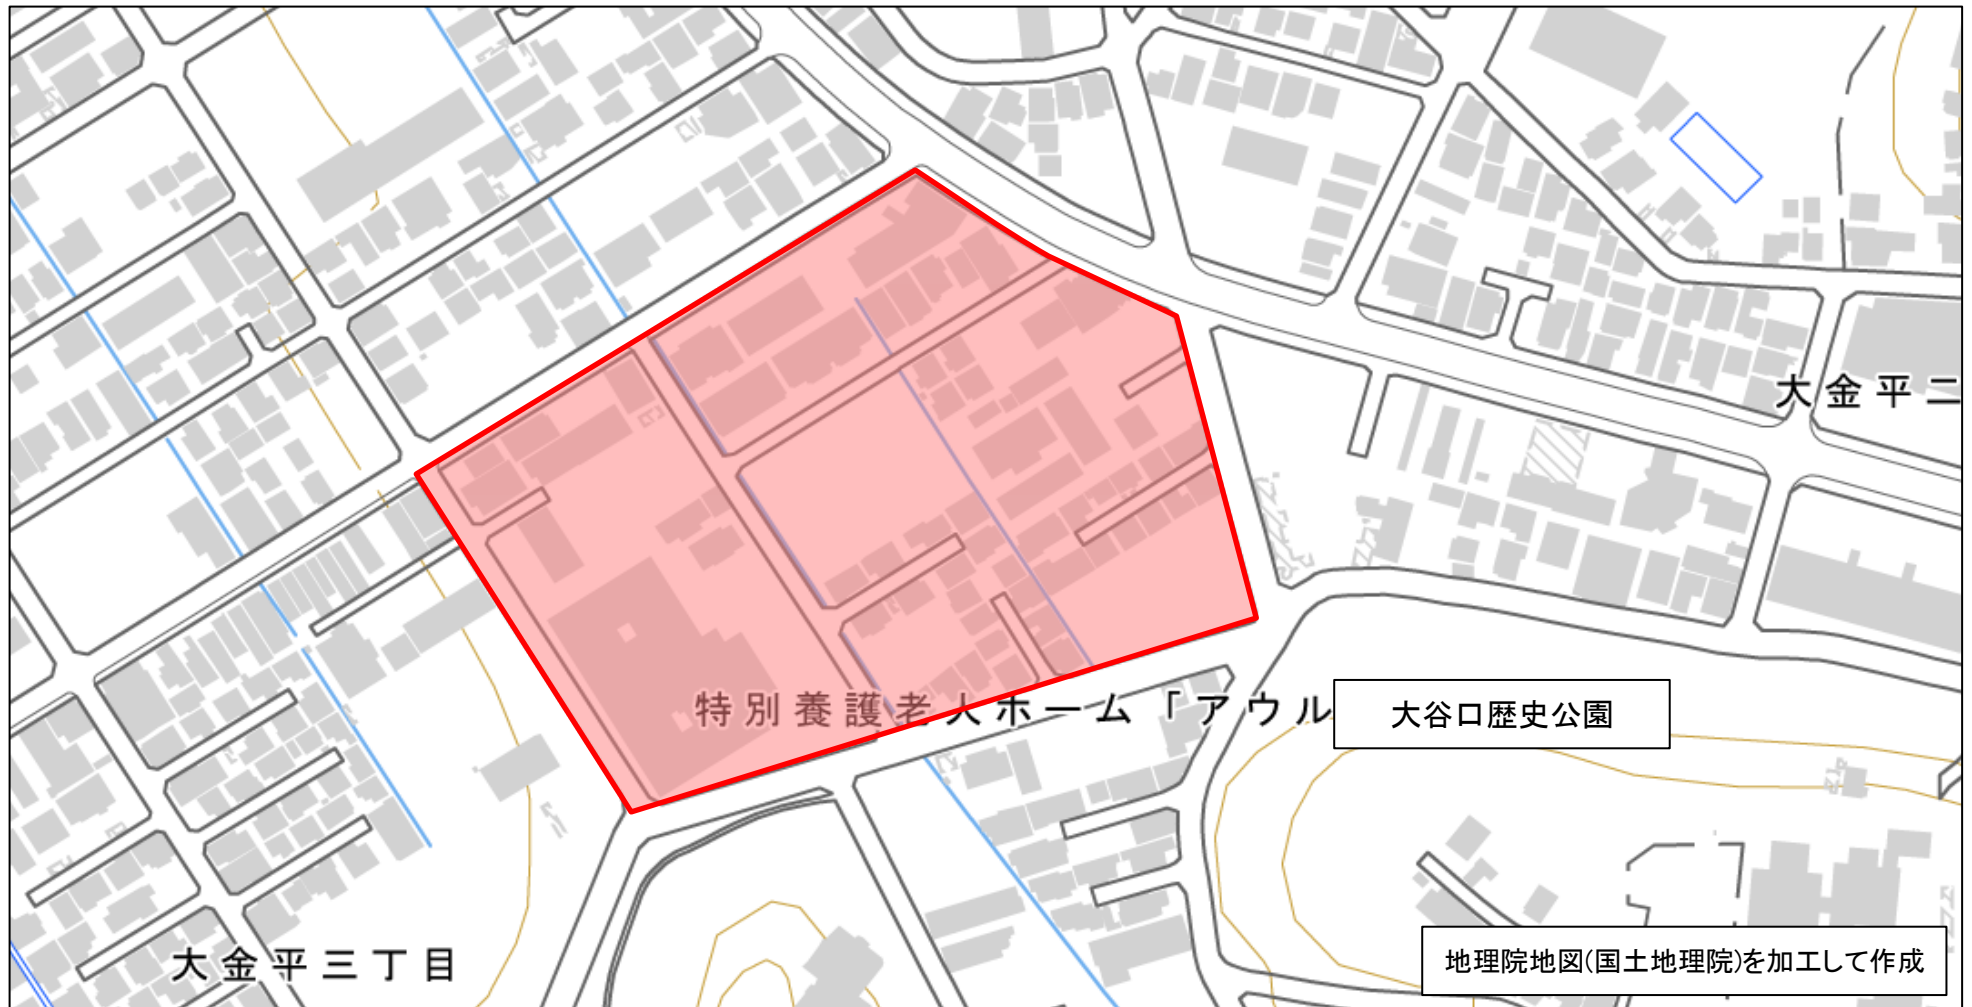

番号	管内	市区町村	地区名	整備年度
26	松戸東	松戸市	大金平3丁目東側地区	H25年度

※赤枠内がゾーン30範囲