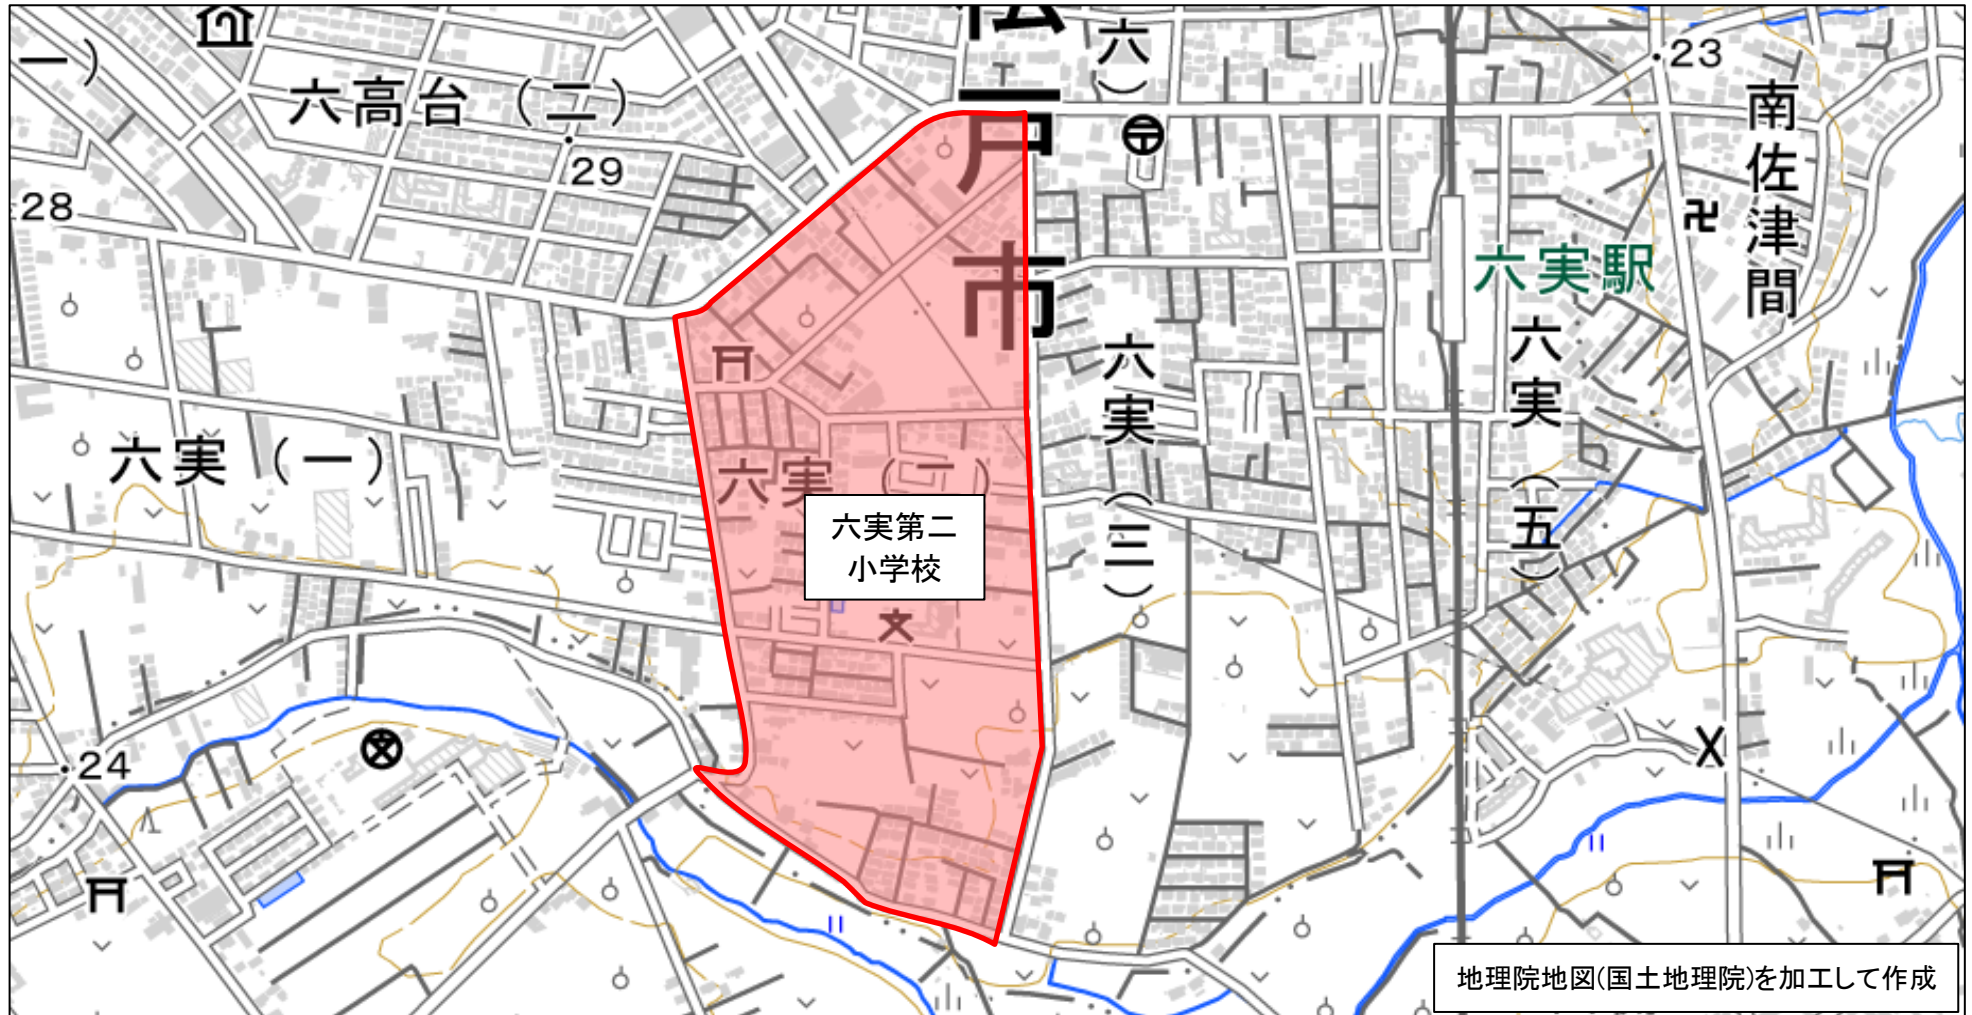

番号	管内	市区町村	地区名	整備年度
71	松戸東	松戸市	六実2丁目地区	H27年度

※赤枠内がゾーン30範囲