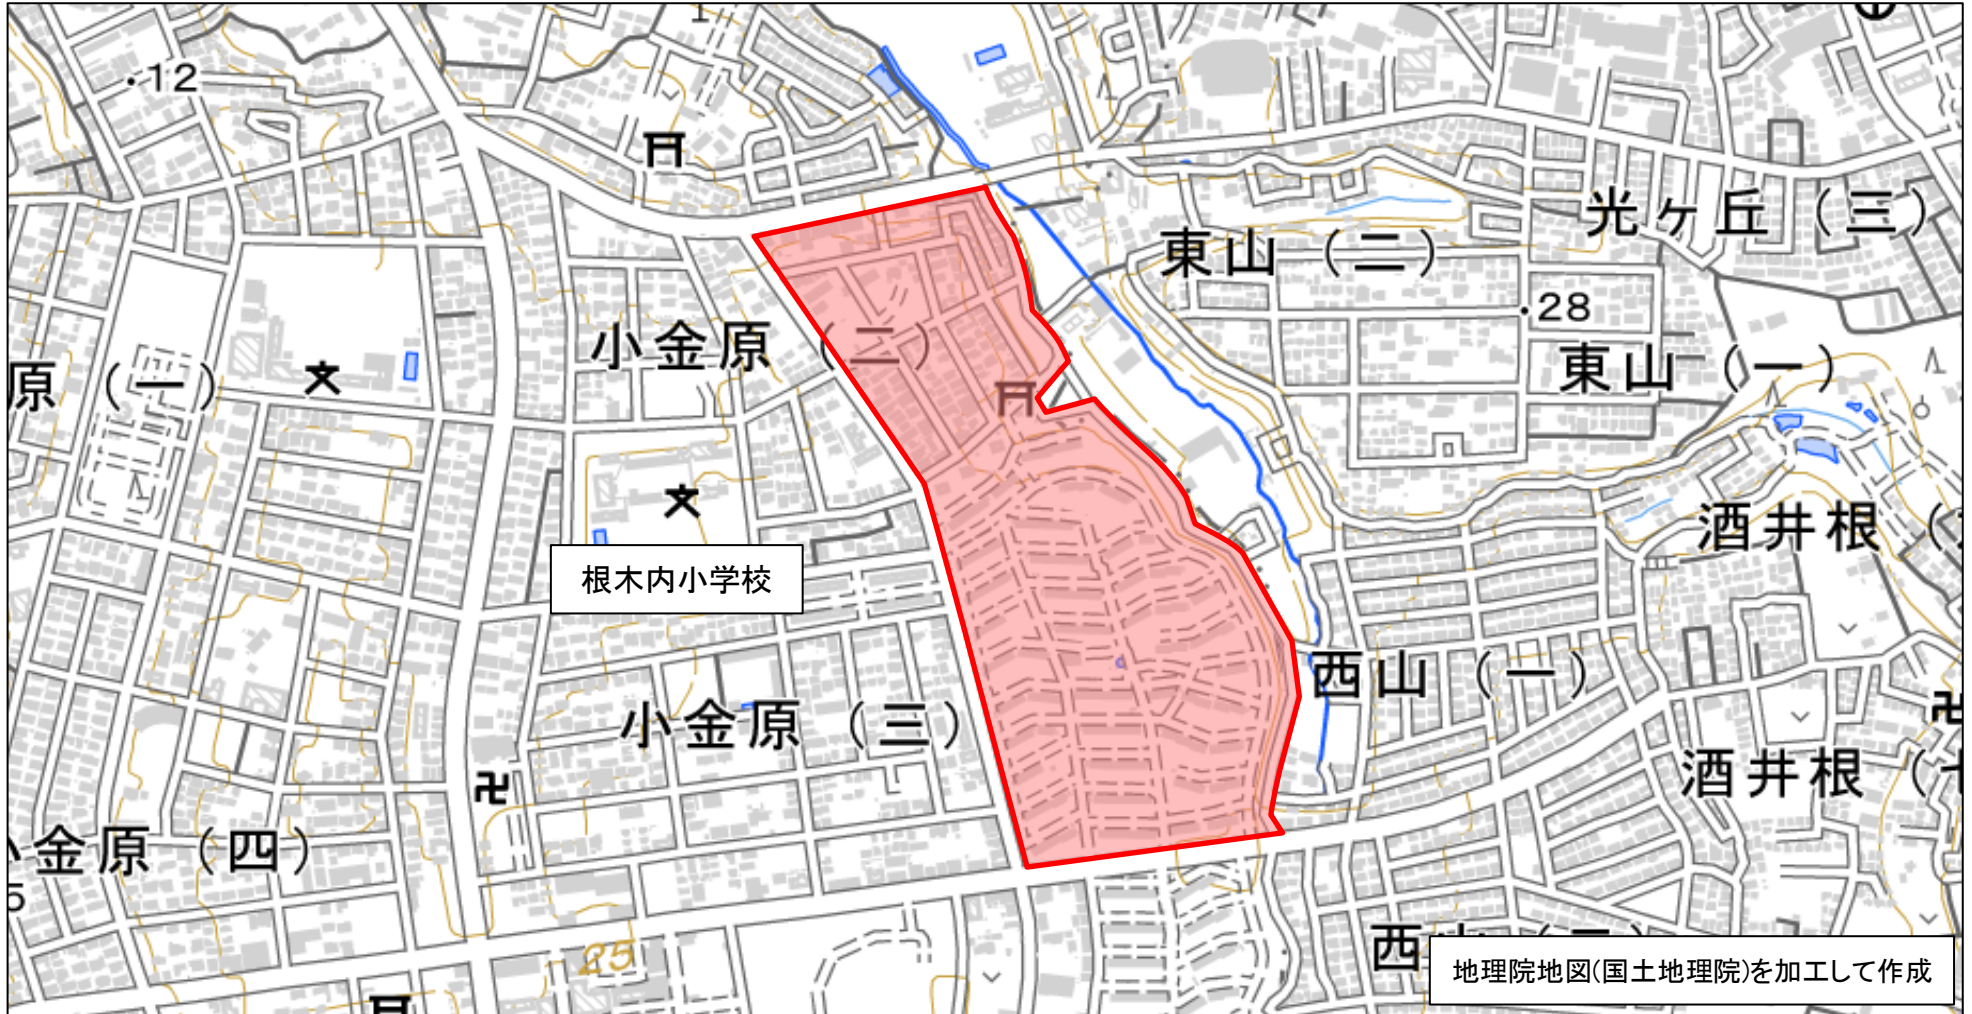

番号	管内	市区町村	地区名	整備年度
157	松戸東	松戸市	小金原2, 3丁目地区	H29年度

※赤枠内がゾーン30範囲