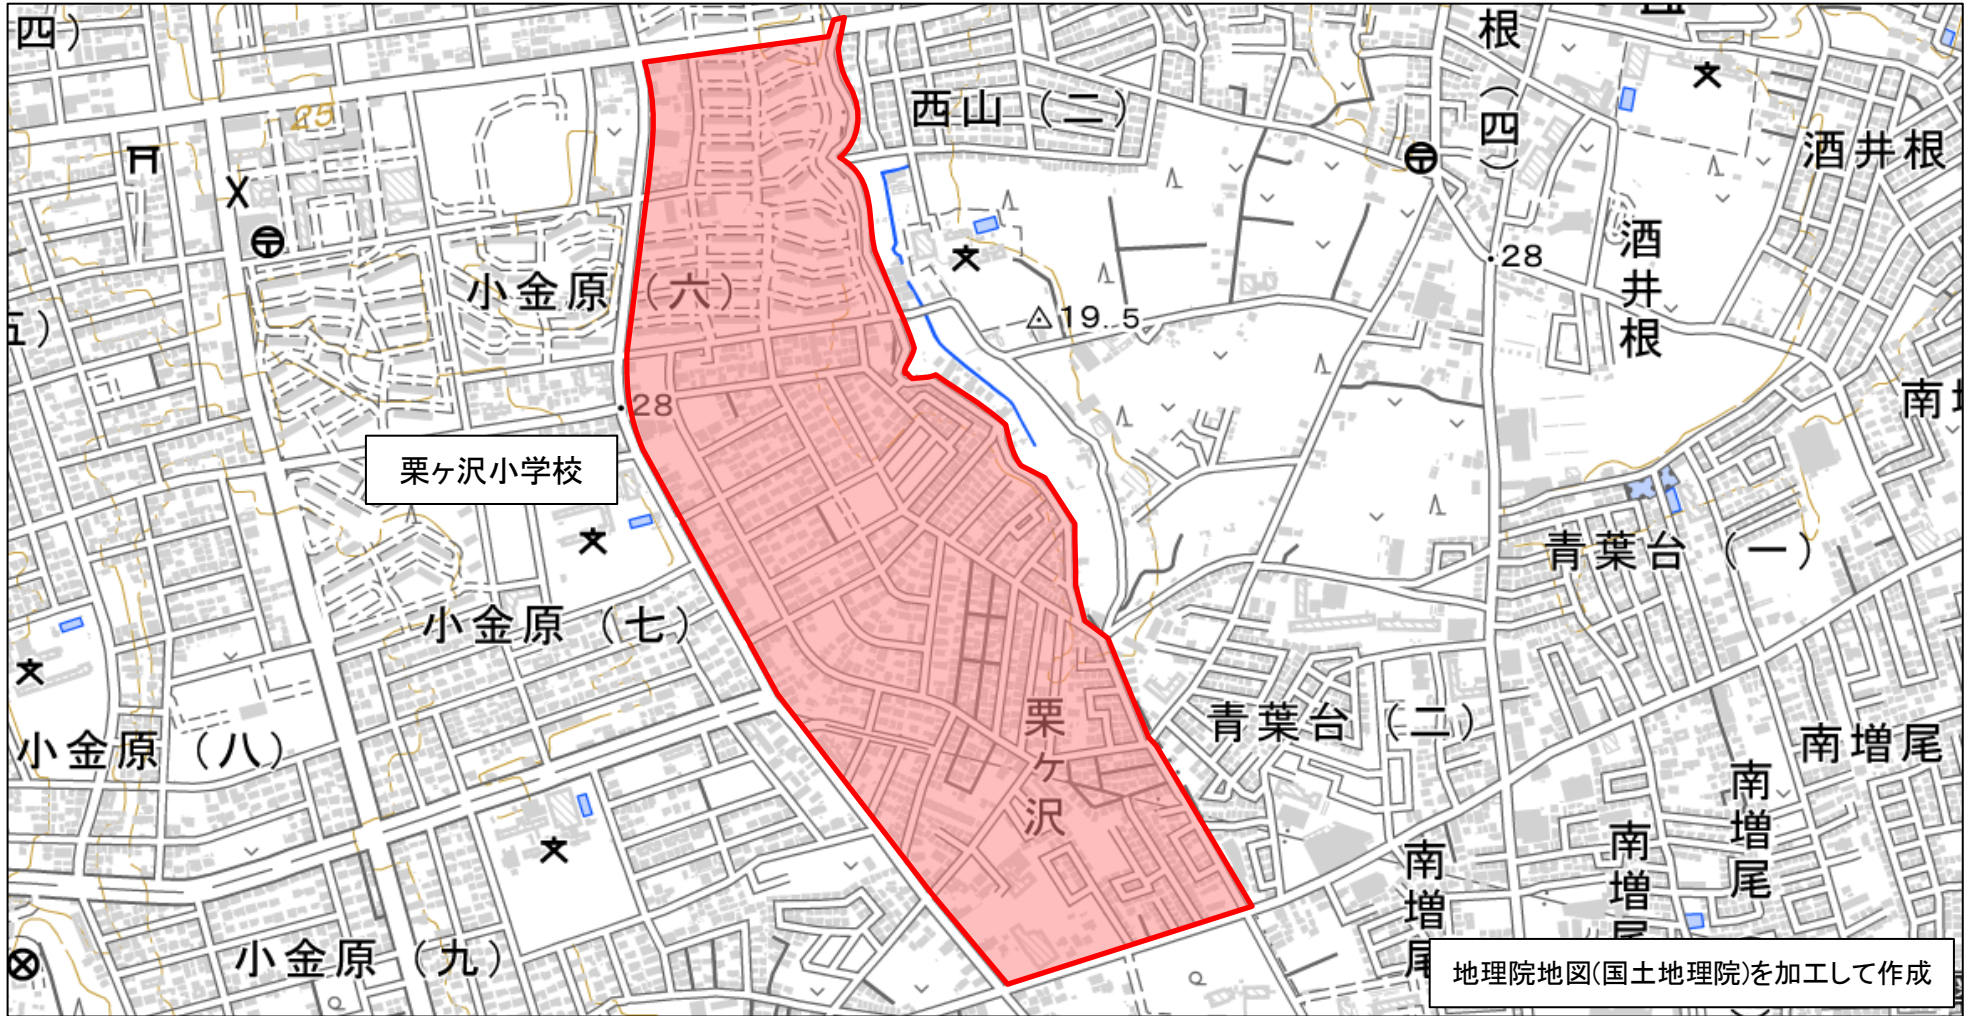

番号	管内	市区町村	地区名	整備年度
158	松戸東	松戸市	小金原6, 7丁目地区	H29年度

※赤枠内がゾーン30範囲