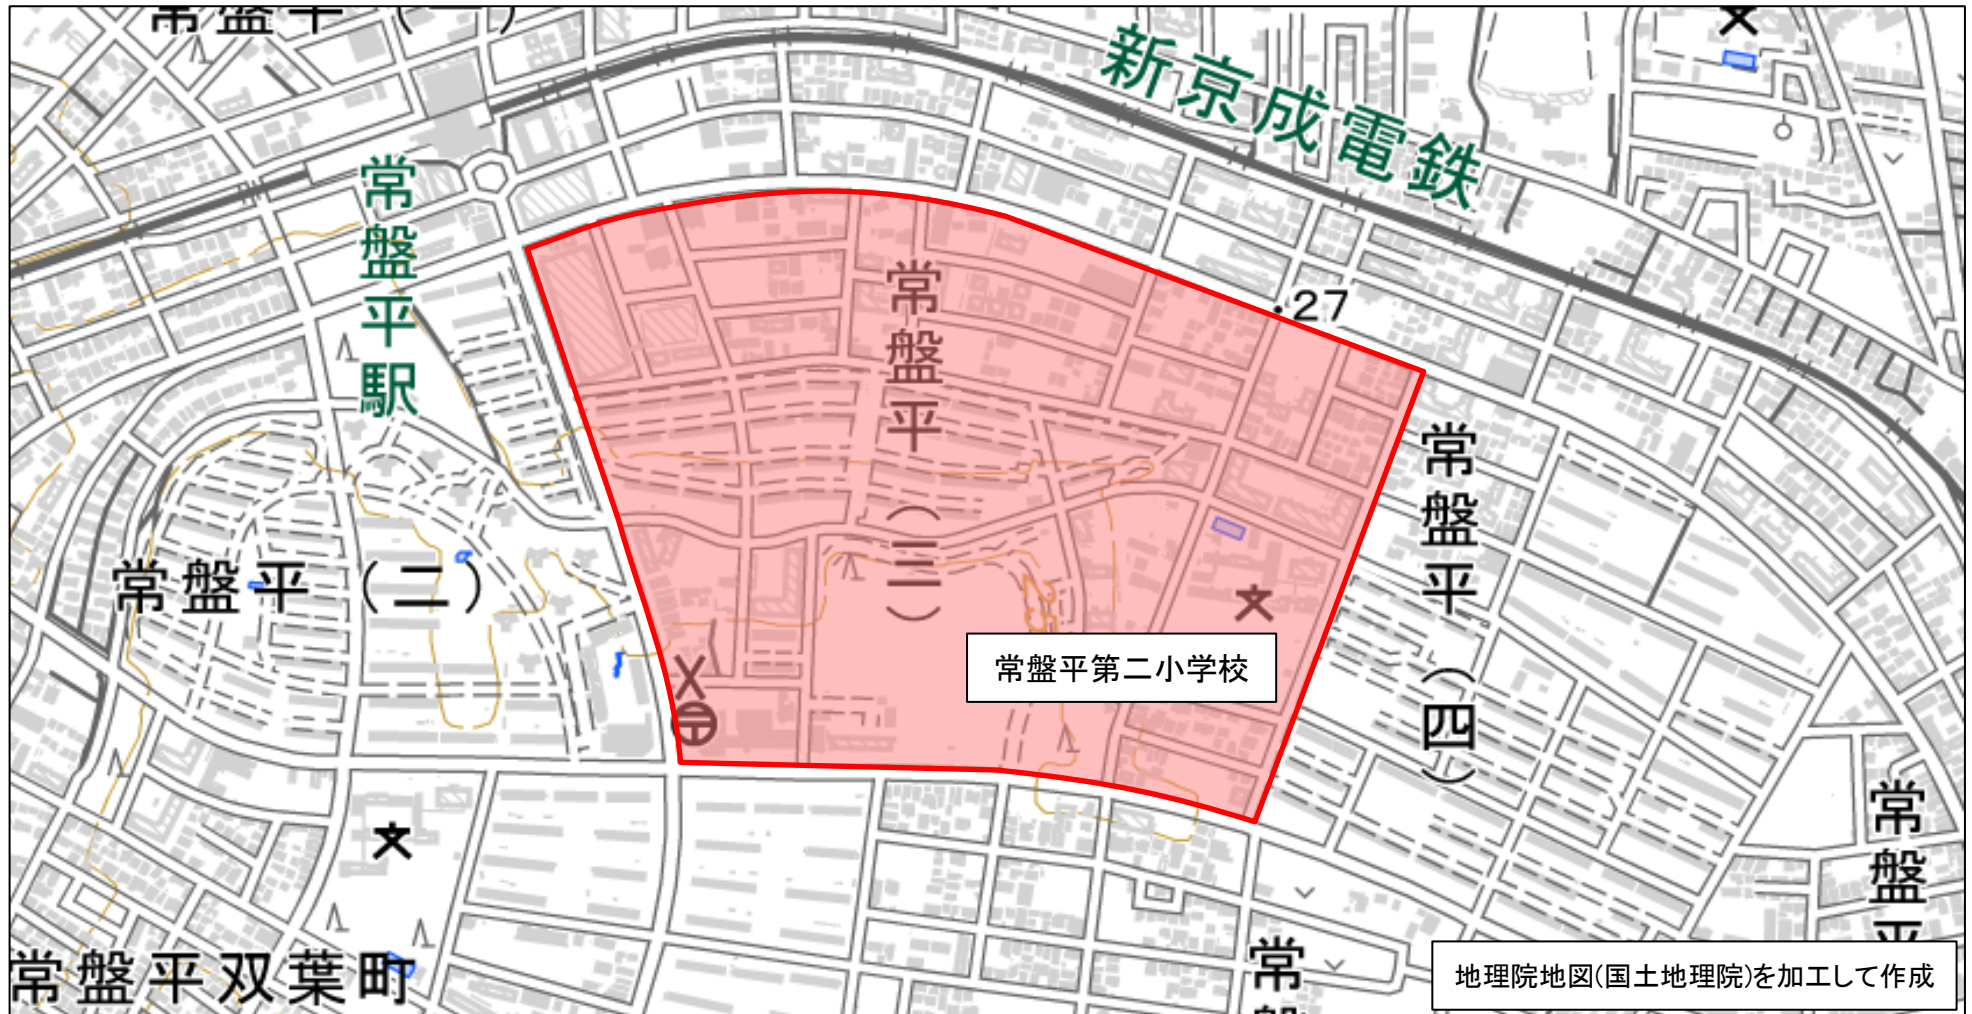

番号	管内	市区町村	地区名	整備年度
160	松戸東	松戸市	常盤平地区	H29年度

※赤枠内がゾーン30範囲