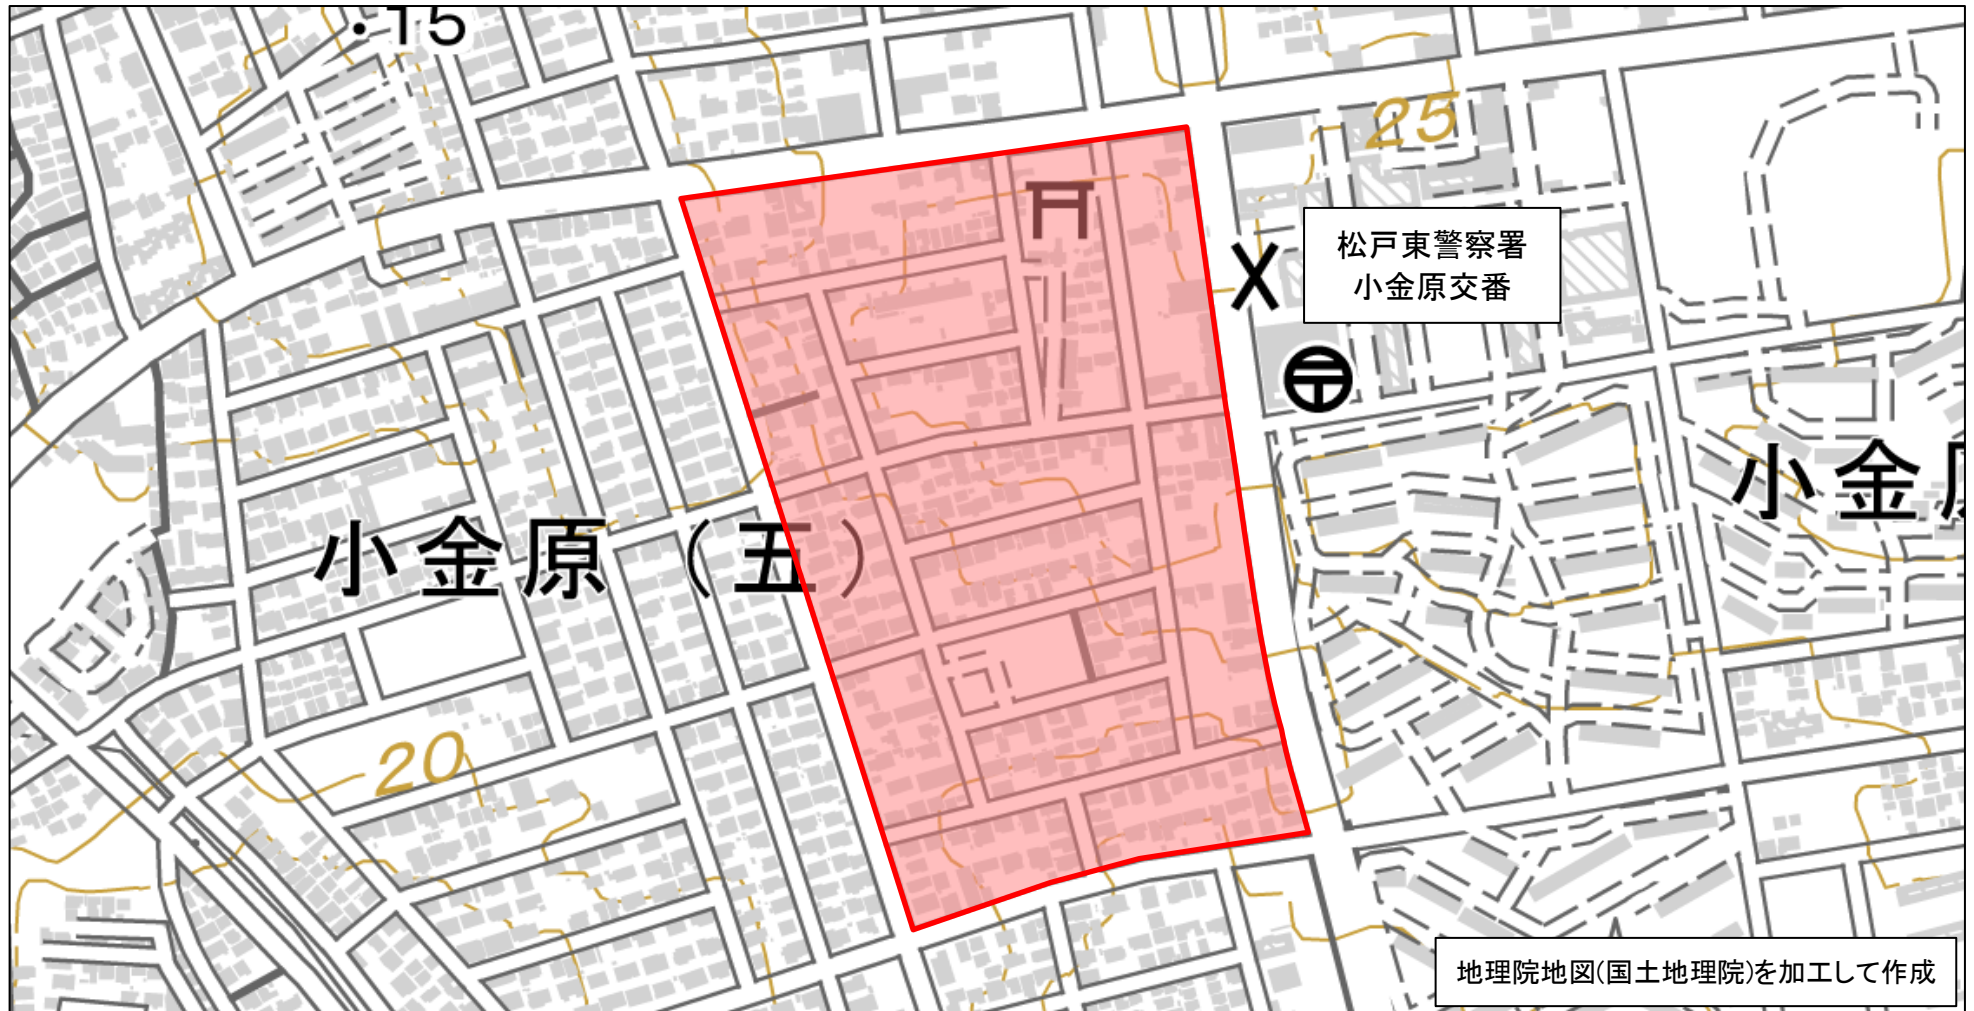

番号	管内	市区町村	地区名	整備年度
183	松戸東	松戸市	小金原5丁目24地区	H30年度

※赤枠内がゾーン30範囲