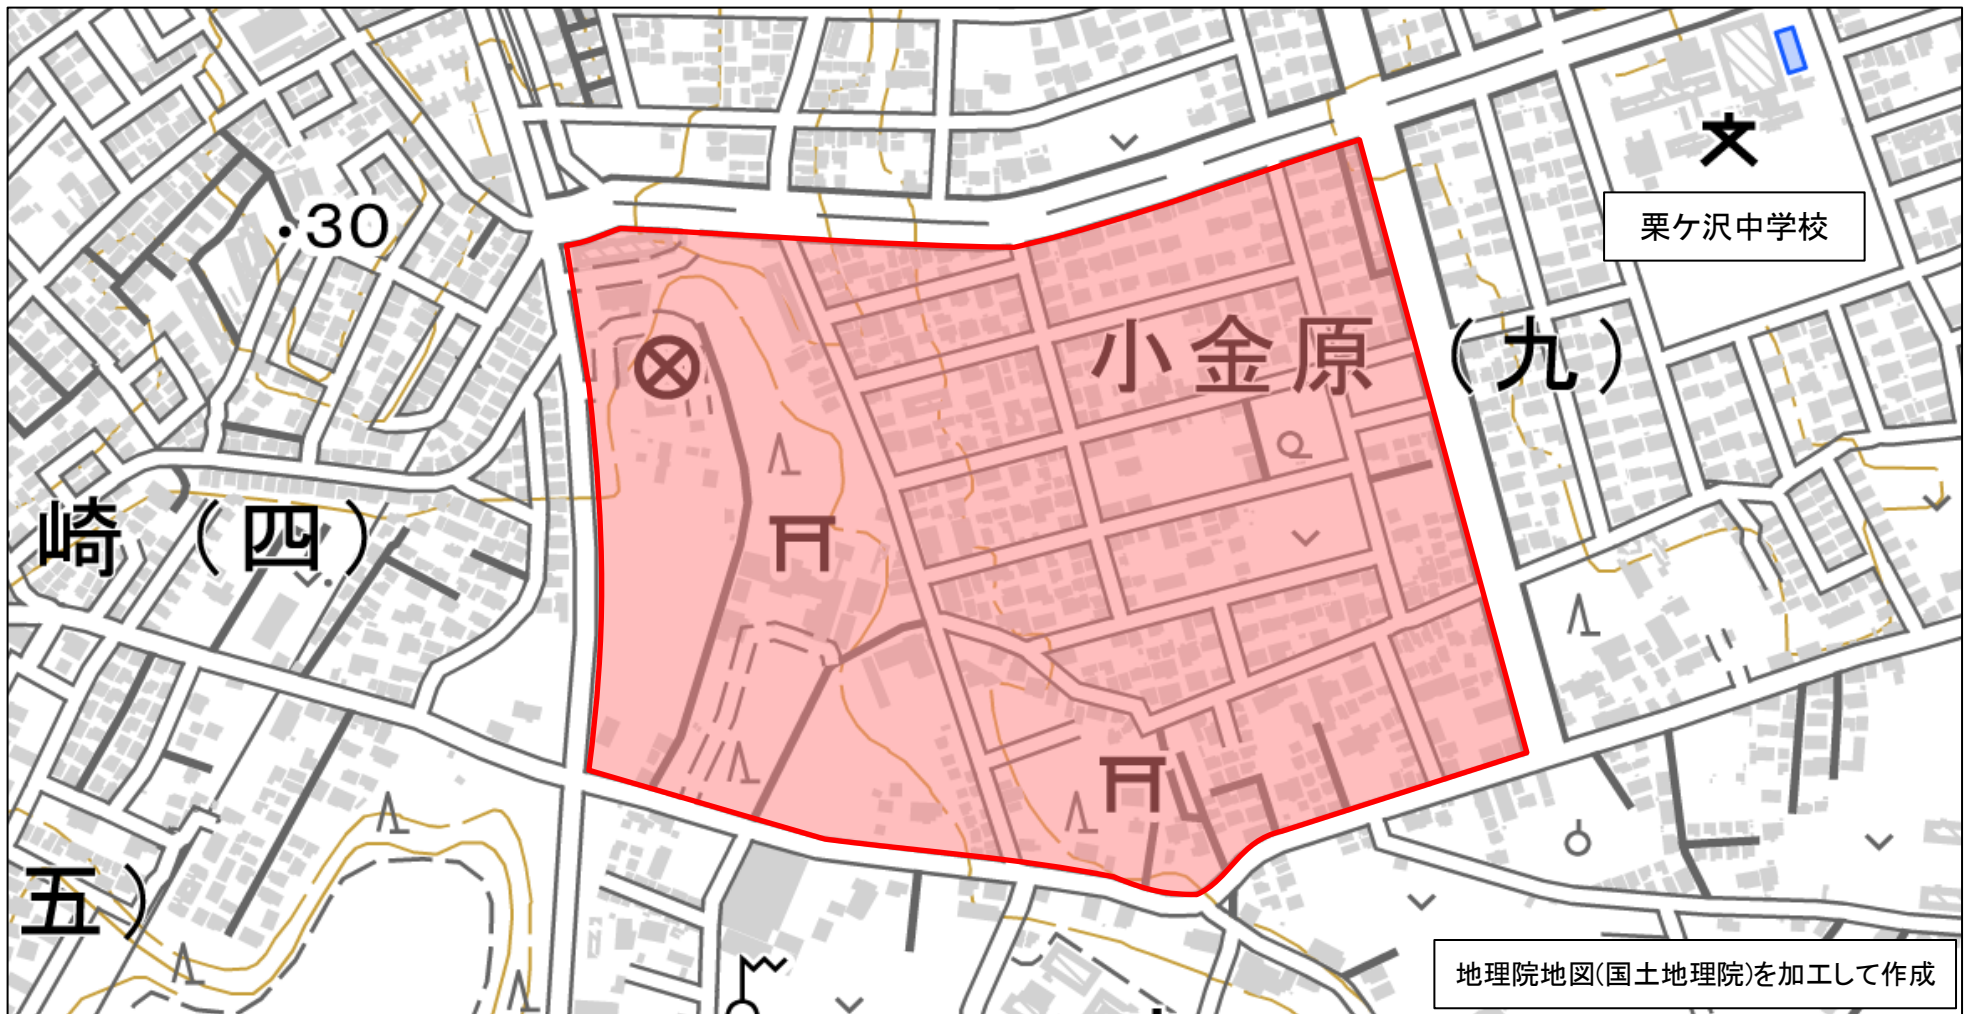

番号	管内	市区町村	地区名	整備年度
188	松戸東	松戸市	小金原9丁目1地区	H30年度

※赤枠内がゾーン30範囲