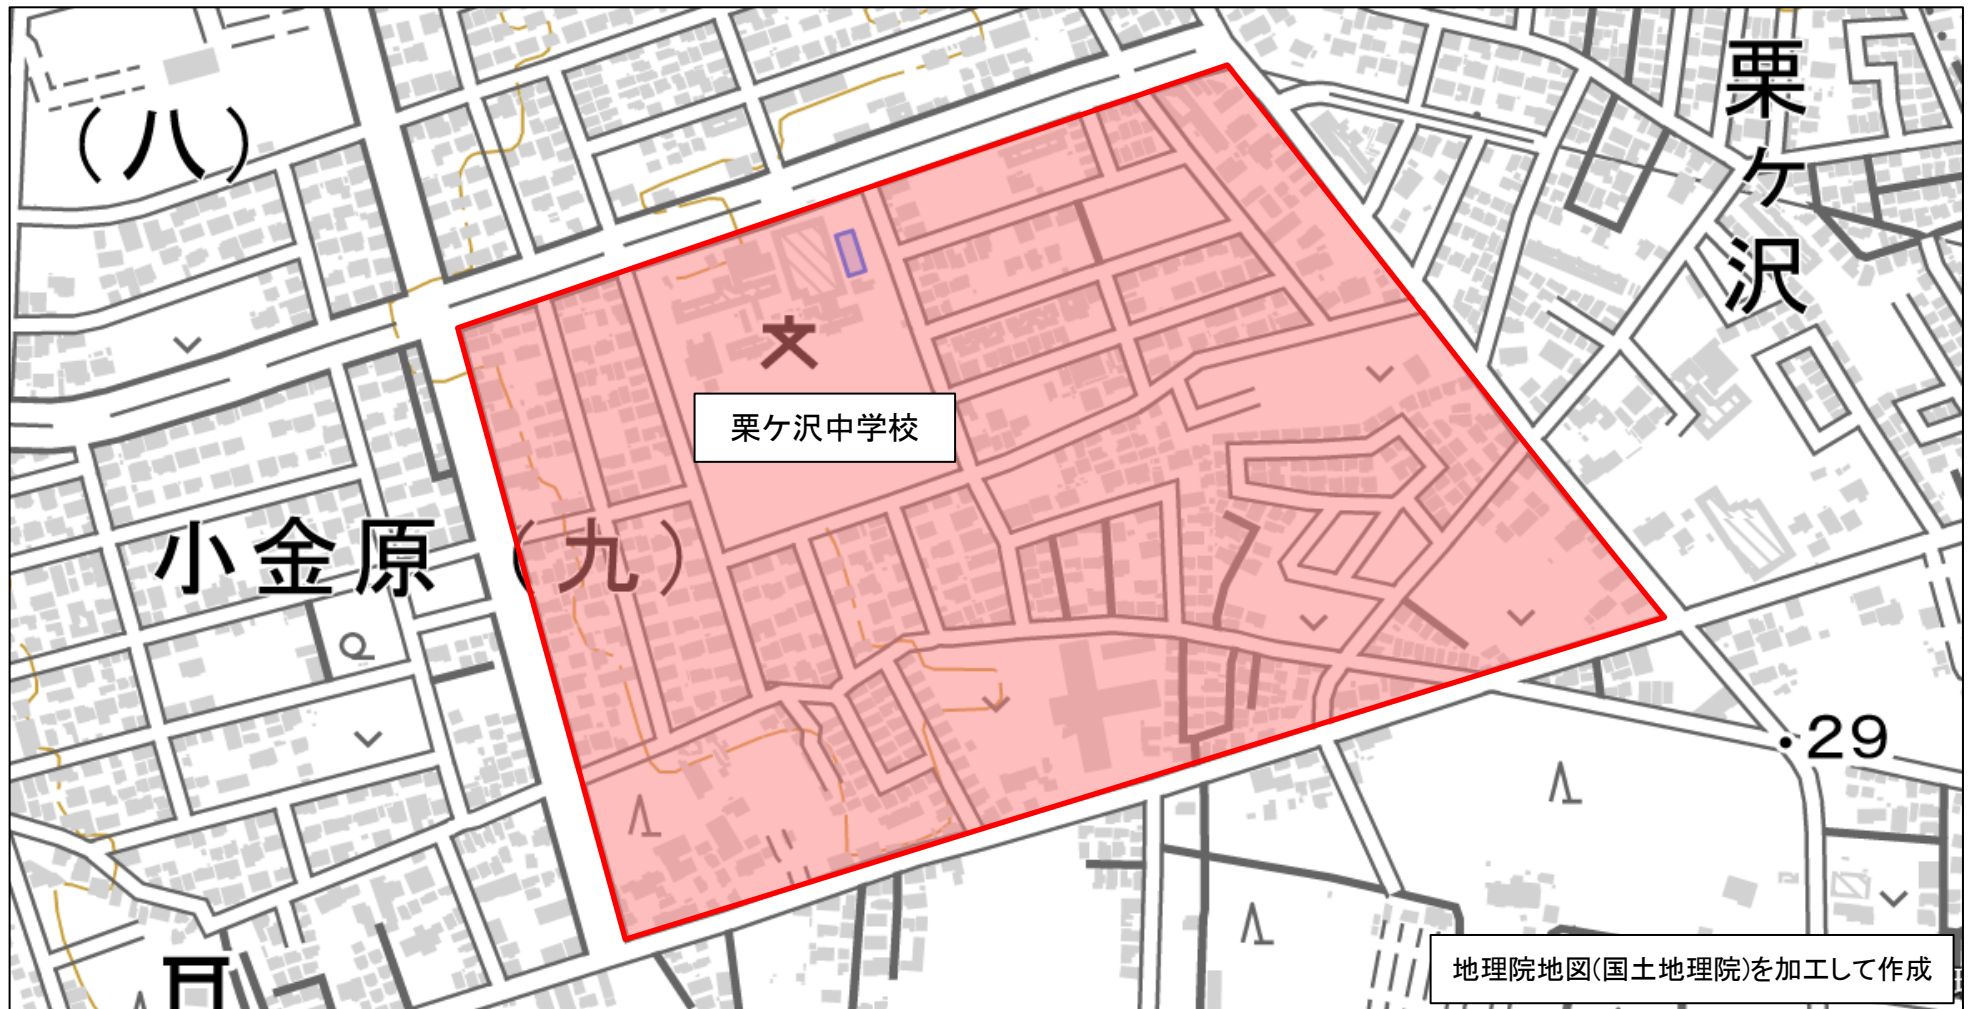

番号	管内	市区町村	地区名	整備年度
189	松戸東	松戸市	小金原9丁目17地区	H30年度

※赤枠内がゾーン30範囲