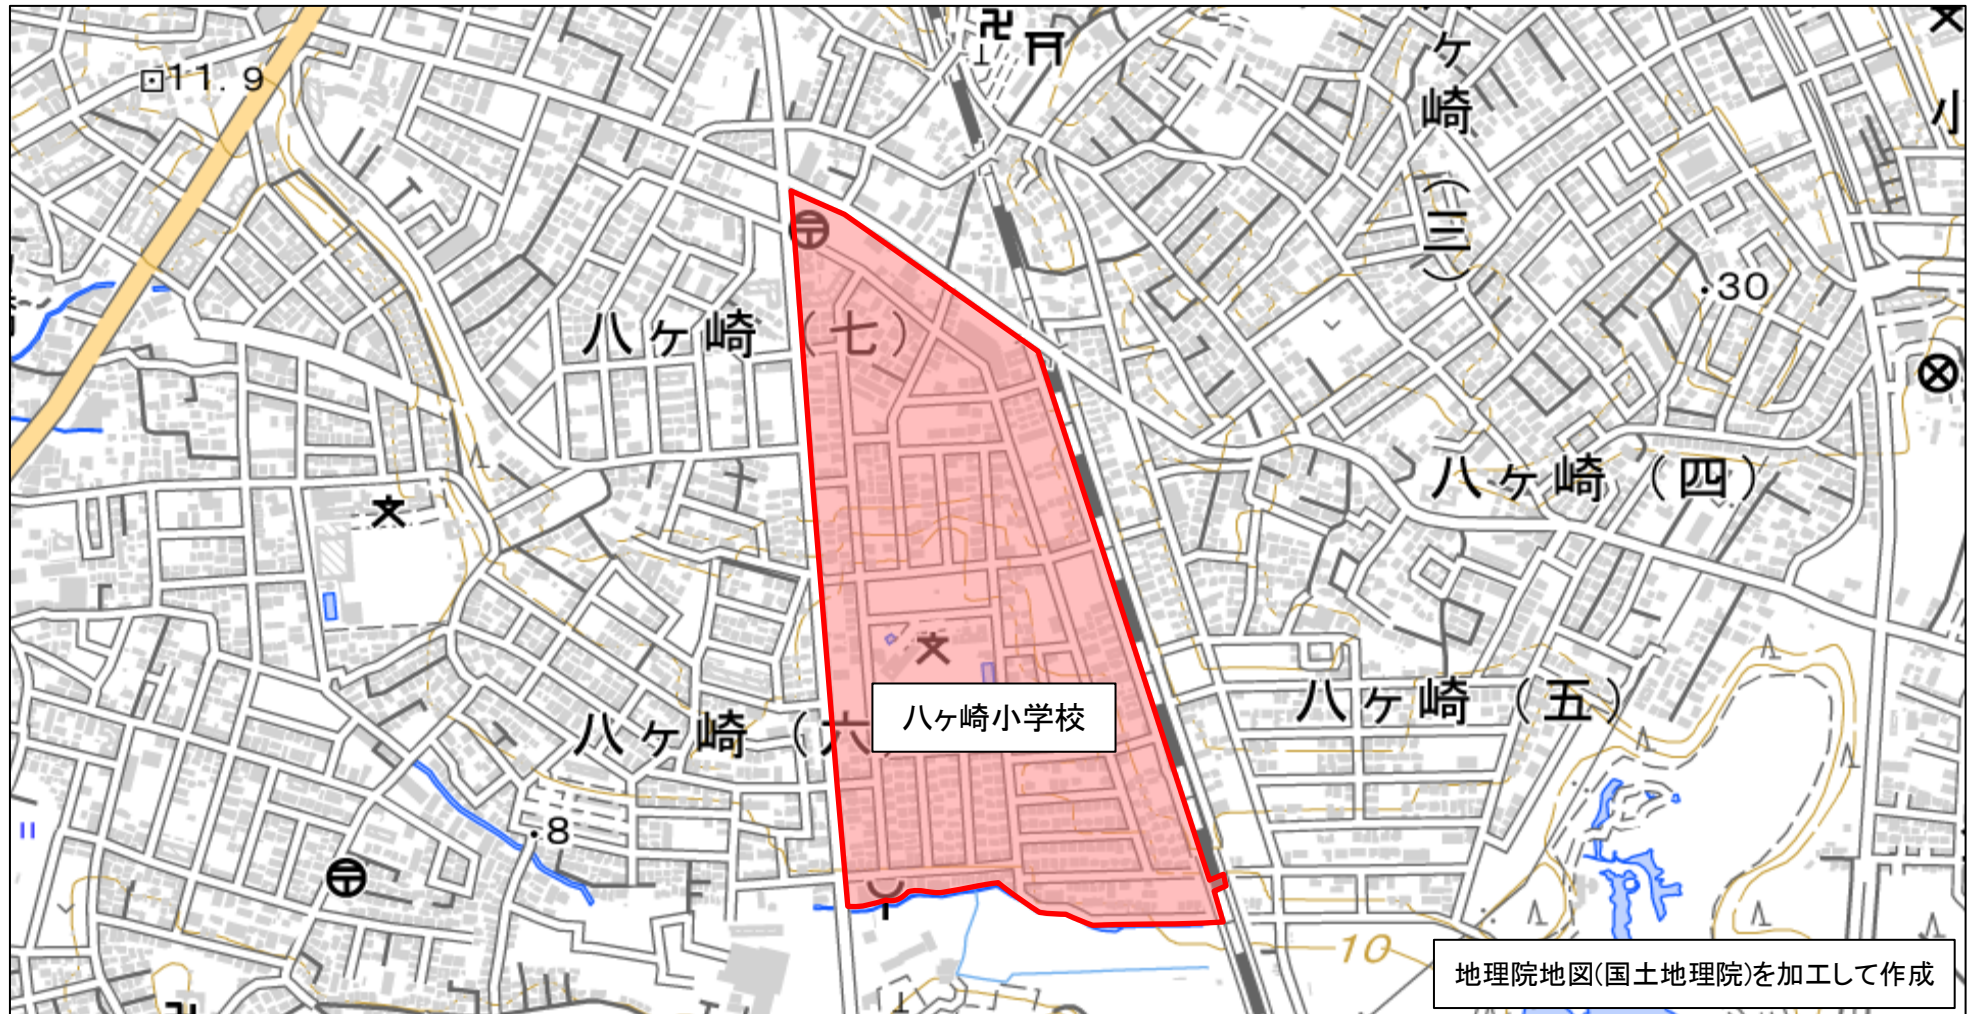

番号	管内	市区町村	地区名	整備年度
196	松戸東	松戸市	八ヶ崎(東側)地区	R1年度

※赤枠内がゾーン30範囲