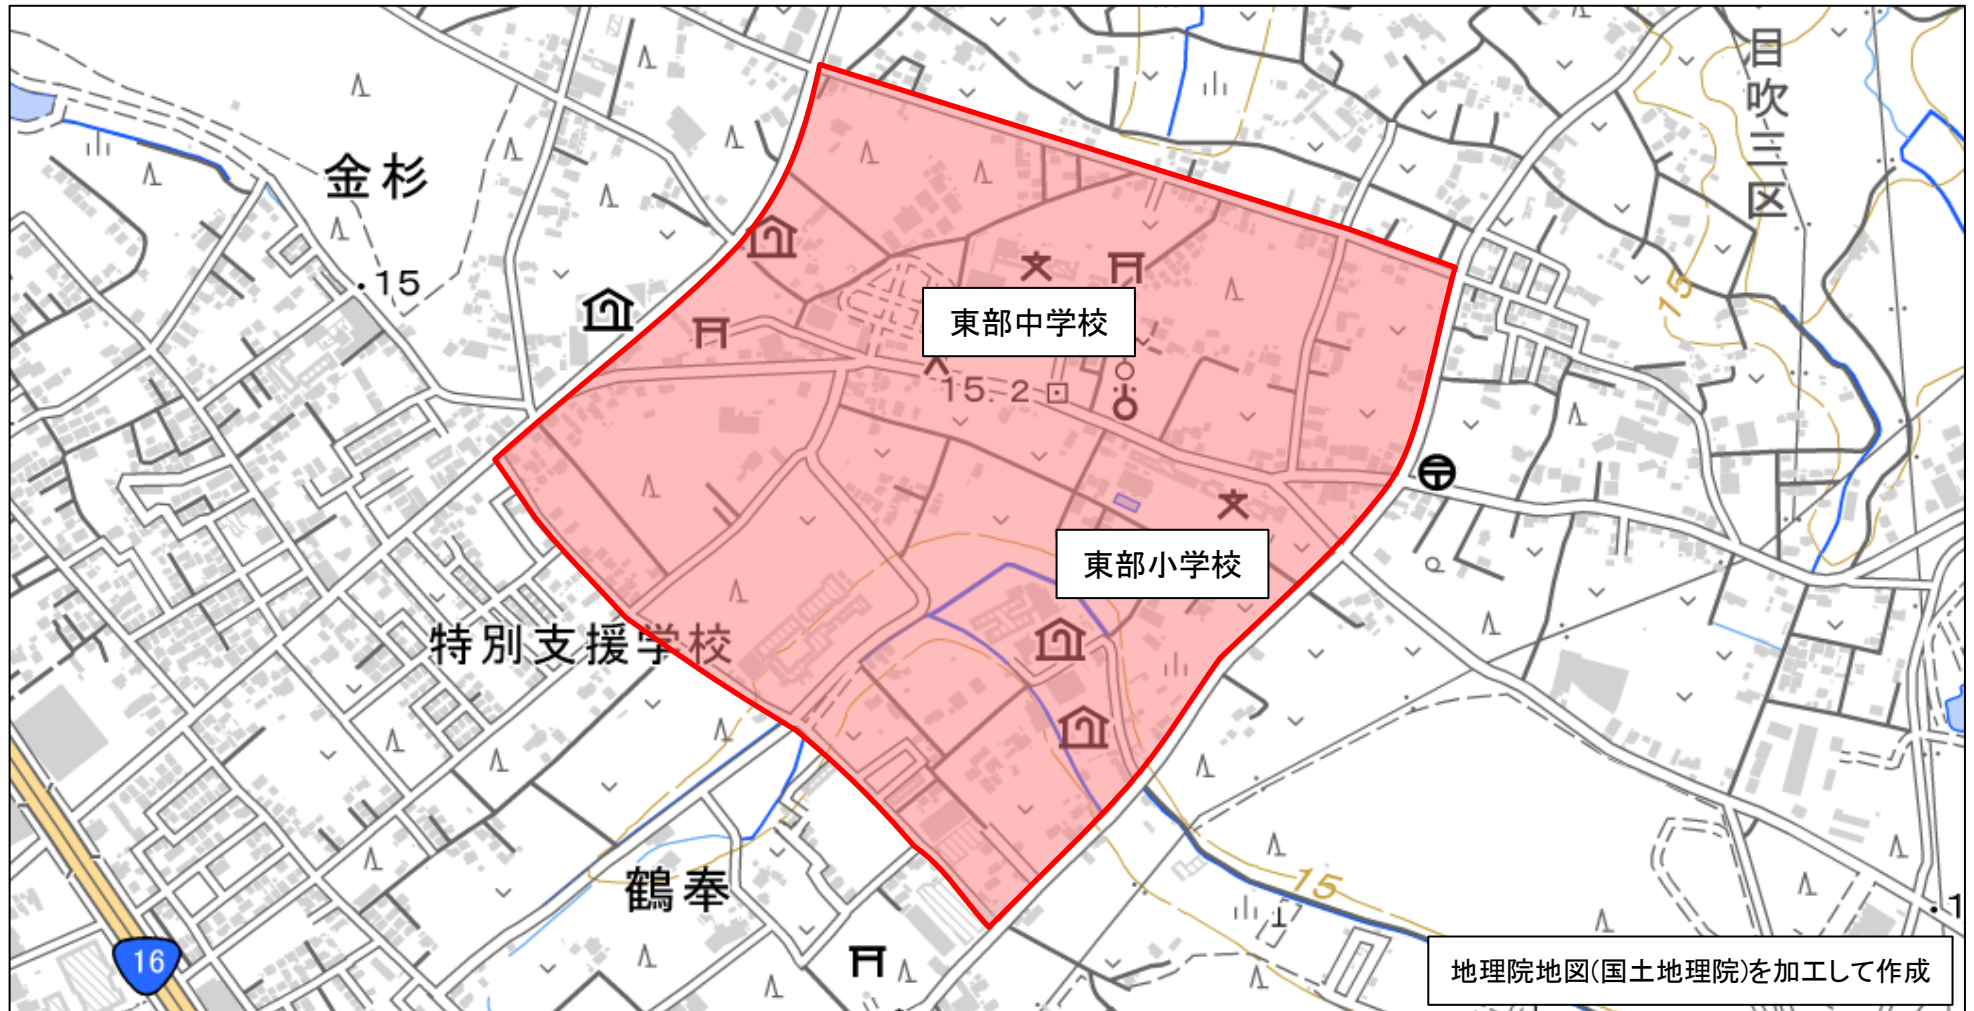

番号	管内	市区町村	地区名	整備年度
119	野田	野田市	東部小学校地区	H28年度

※赤枠内がゾーン30範囲