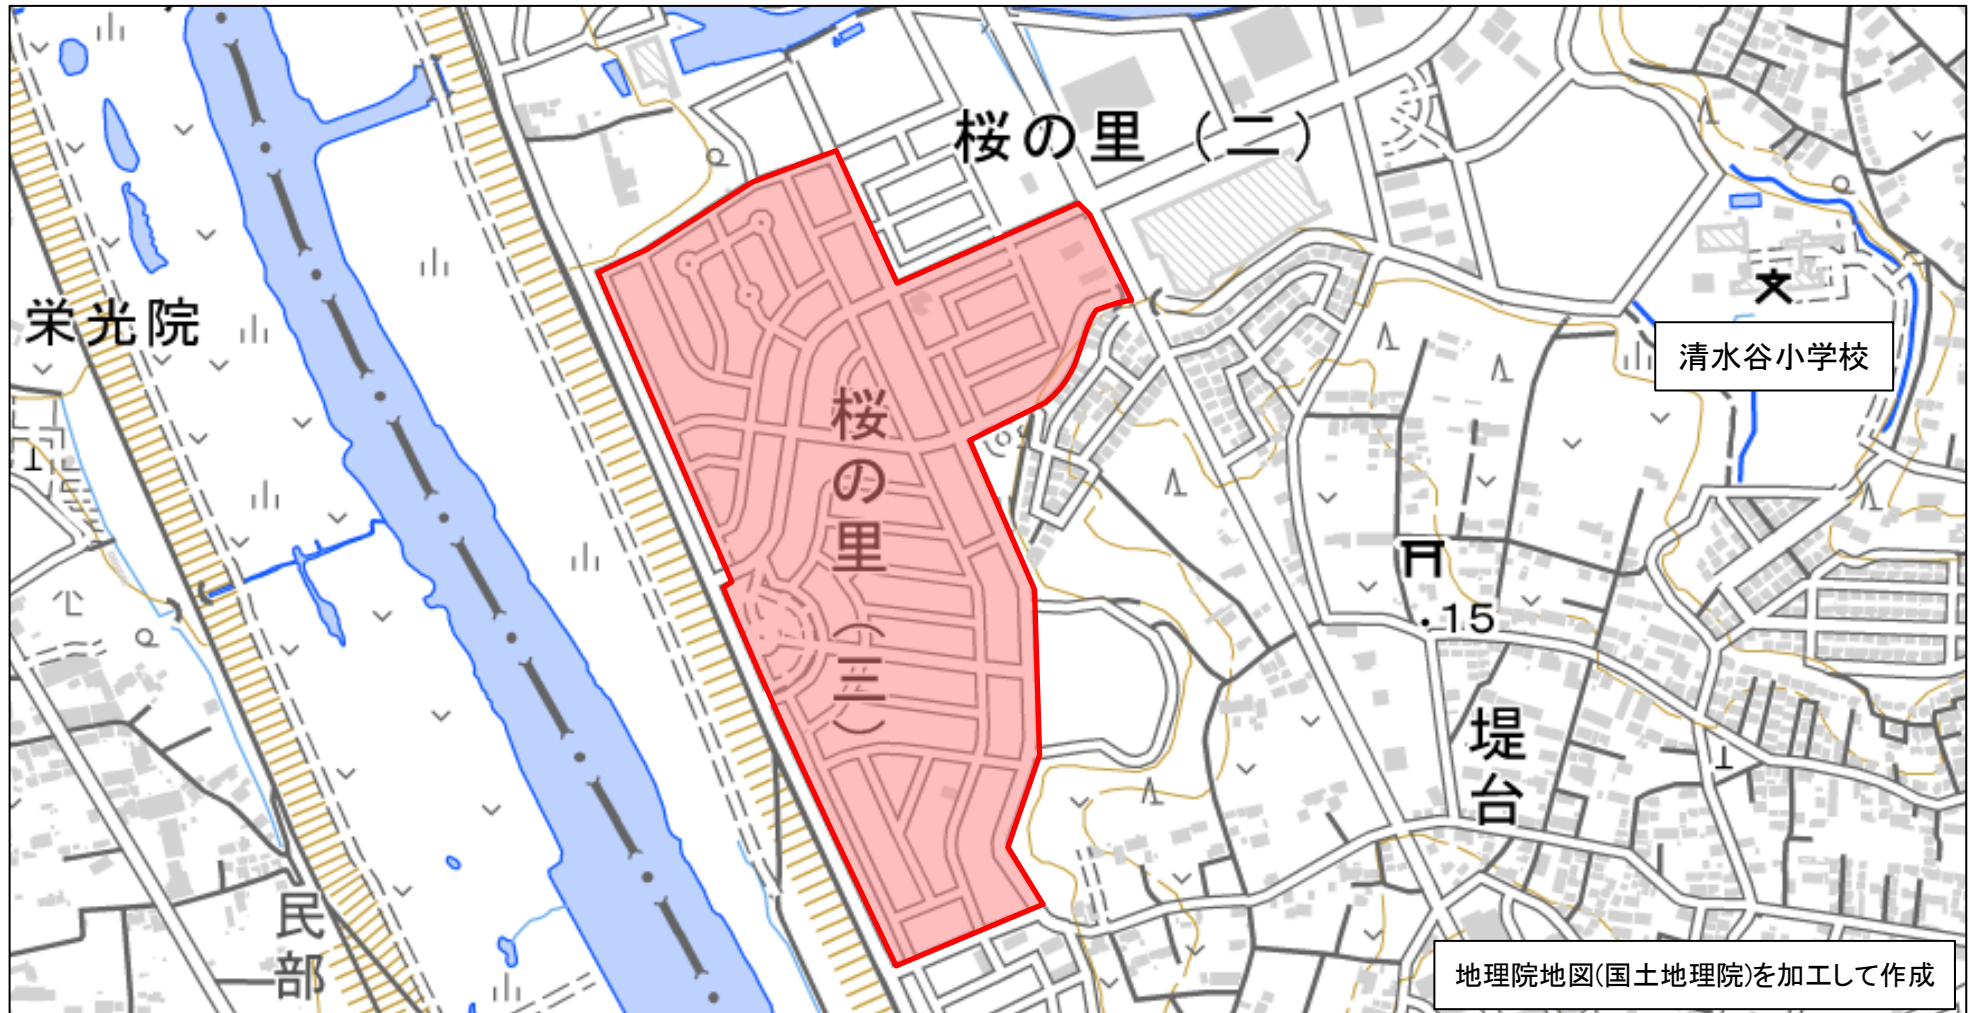

番号	管内	市区町村	地区名	整備年度
204	野田	野田市	桜の里地区	R3年度

※赤枠内がゾーン30範囲