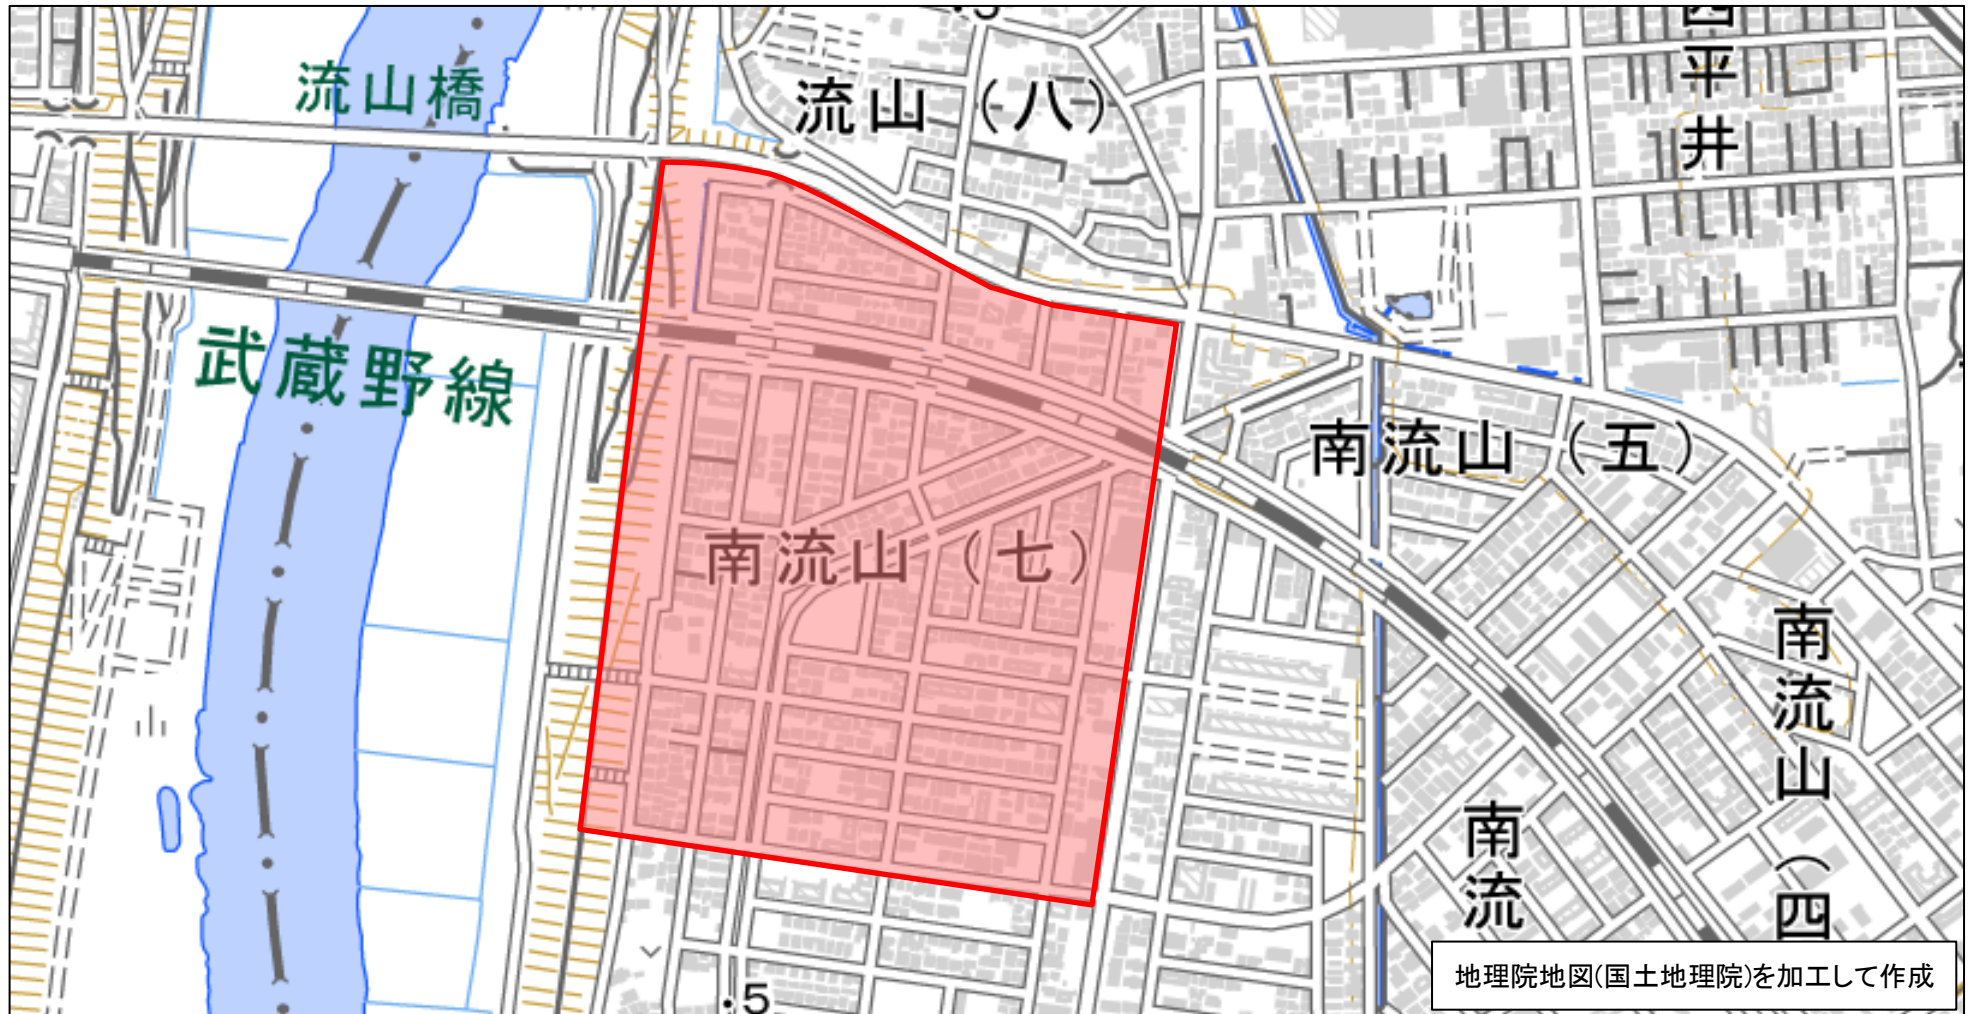

番号	管内	市区町村	地区名	整備年度
73	流山	流山市	南流山7丁目地区	H27年度

※赤枠内がゾーン30範囲