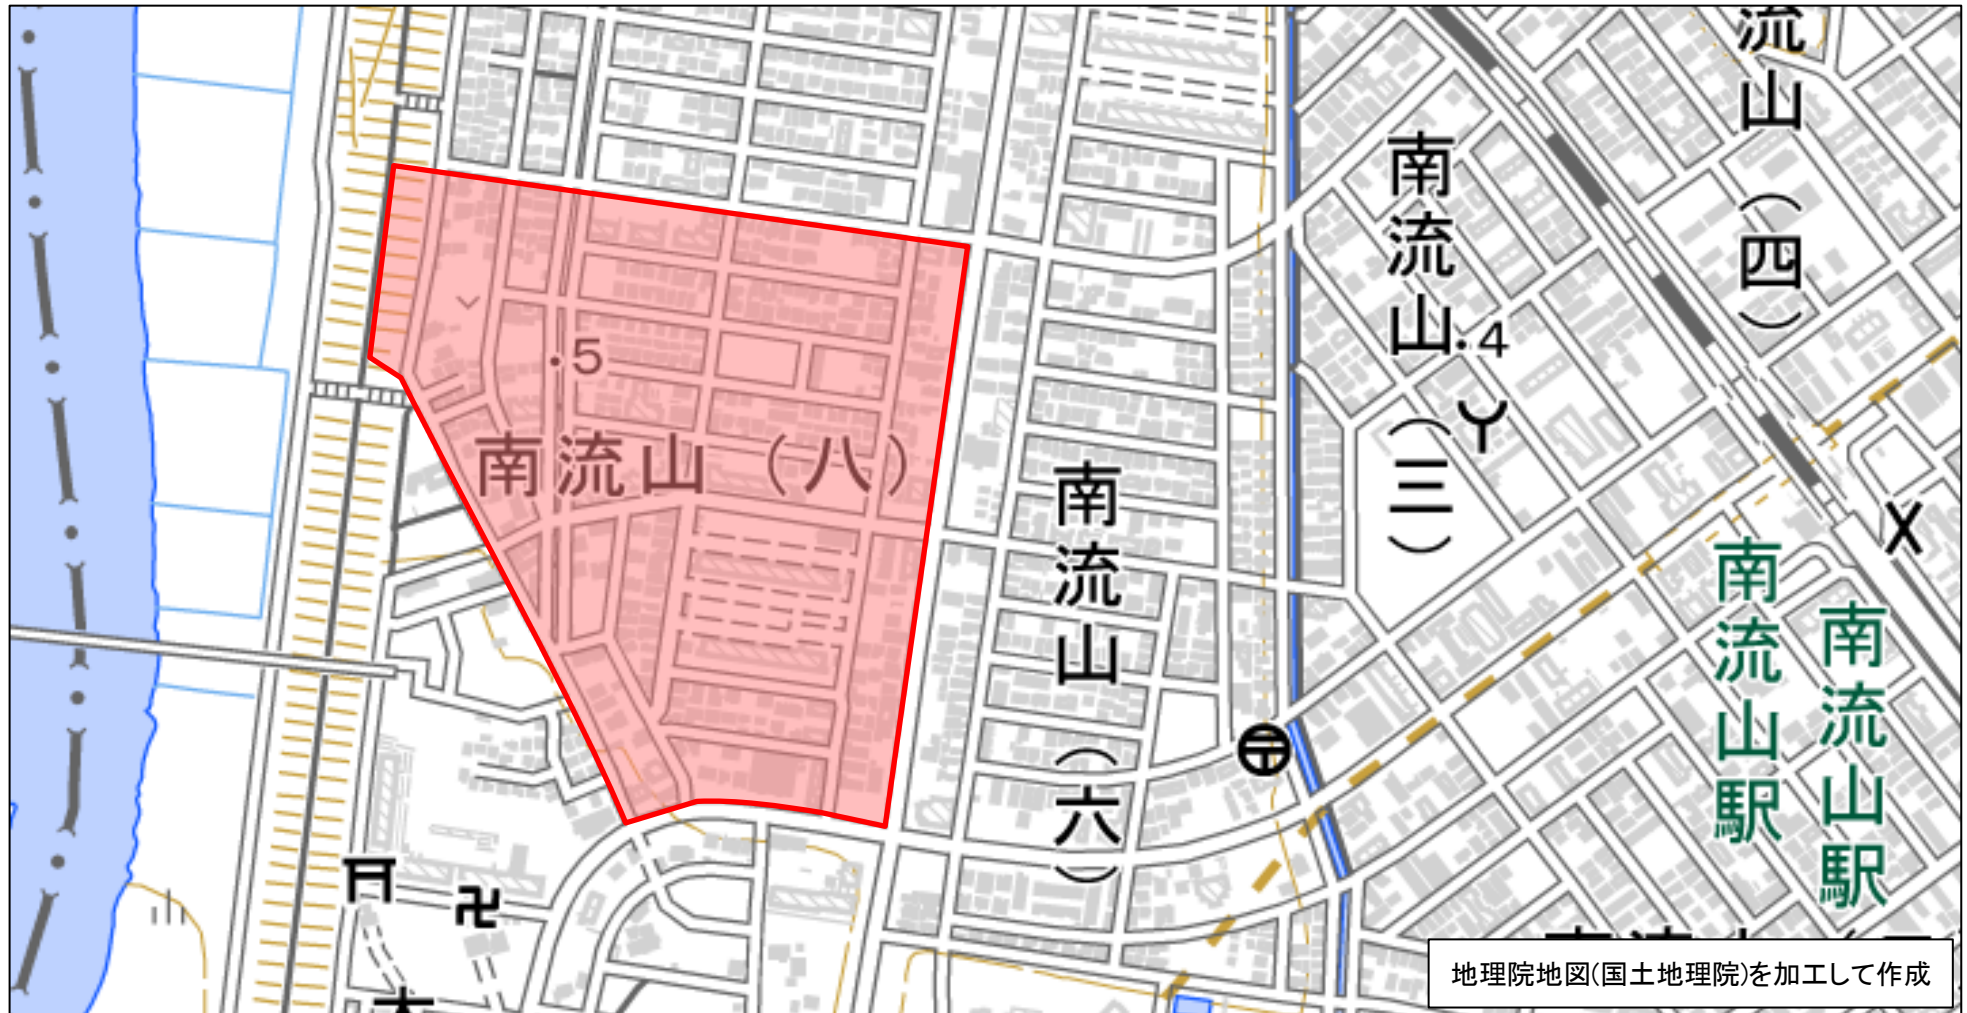

番号	管内	市区町村	地区名	整備年度
74	流山	流山市	南流山8丁目地区	H27年度

※赤枠内がゾーン30範囲