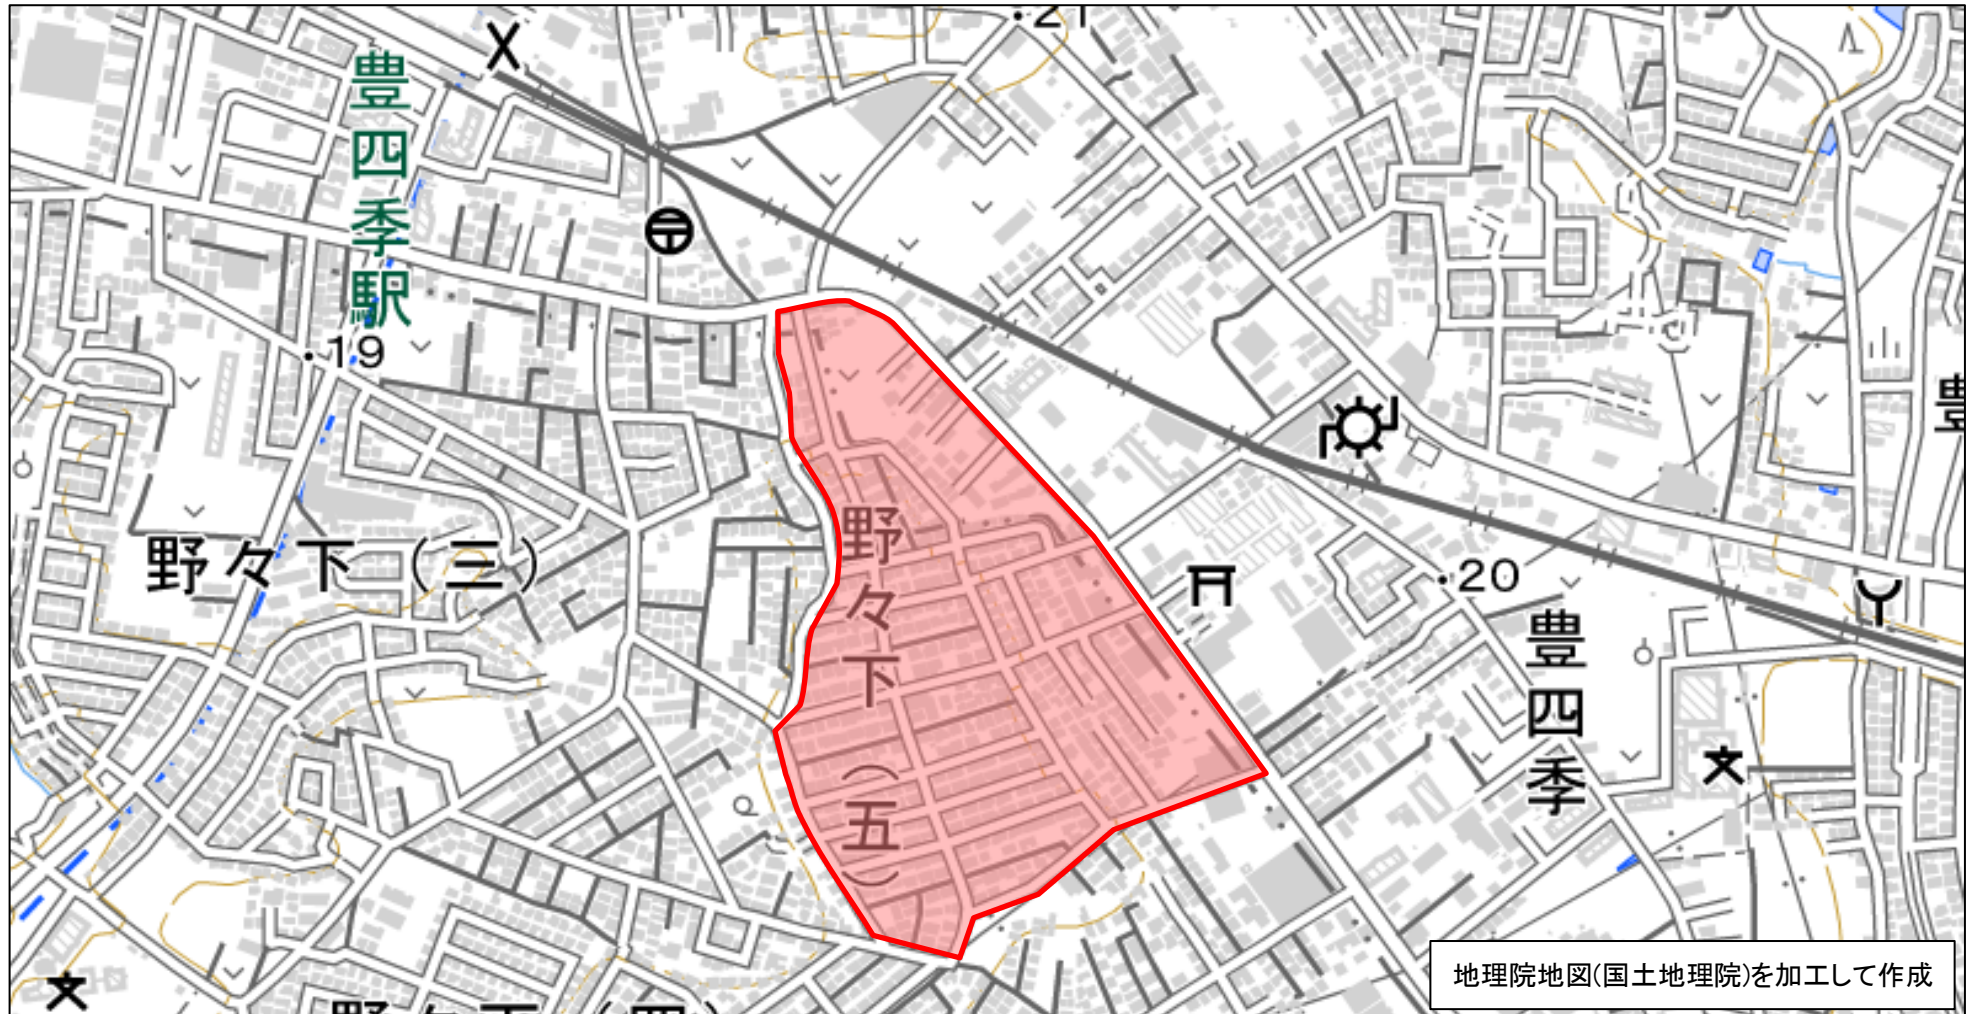

番号	管内	市区町村	地区名	整備年度
75	流山	流山市	野々下5丁目地区	H27年度

※赤枠内がゾーン30範囲