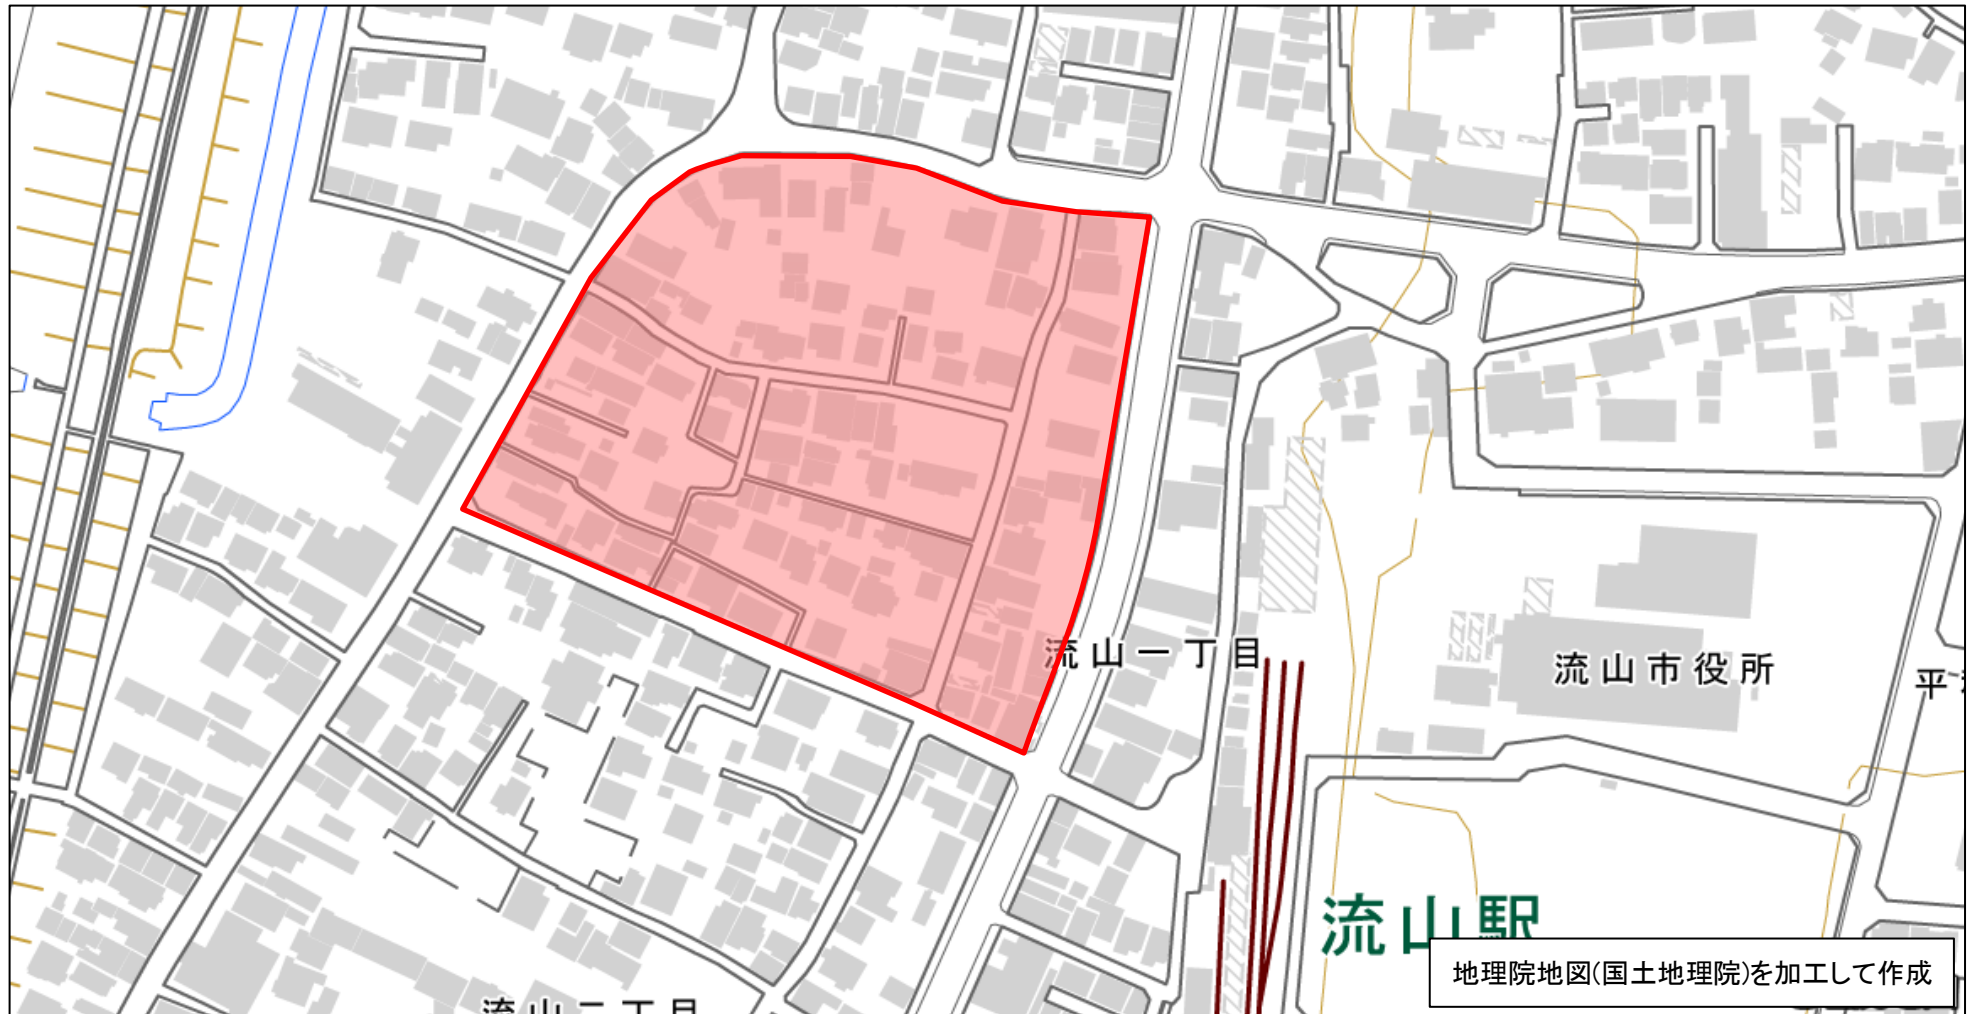

番号	管内	市区町村	地区名	整備年度
163	流山	流山市	流山1丁目地区	H29年度

※赤枠内がゾーン30範囲