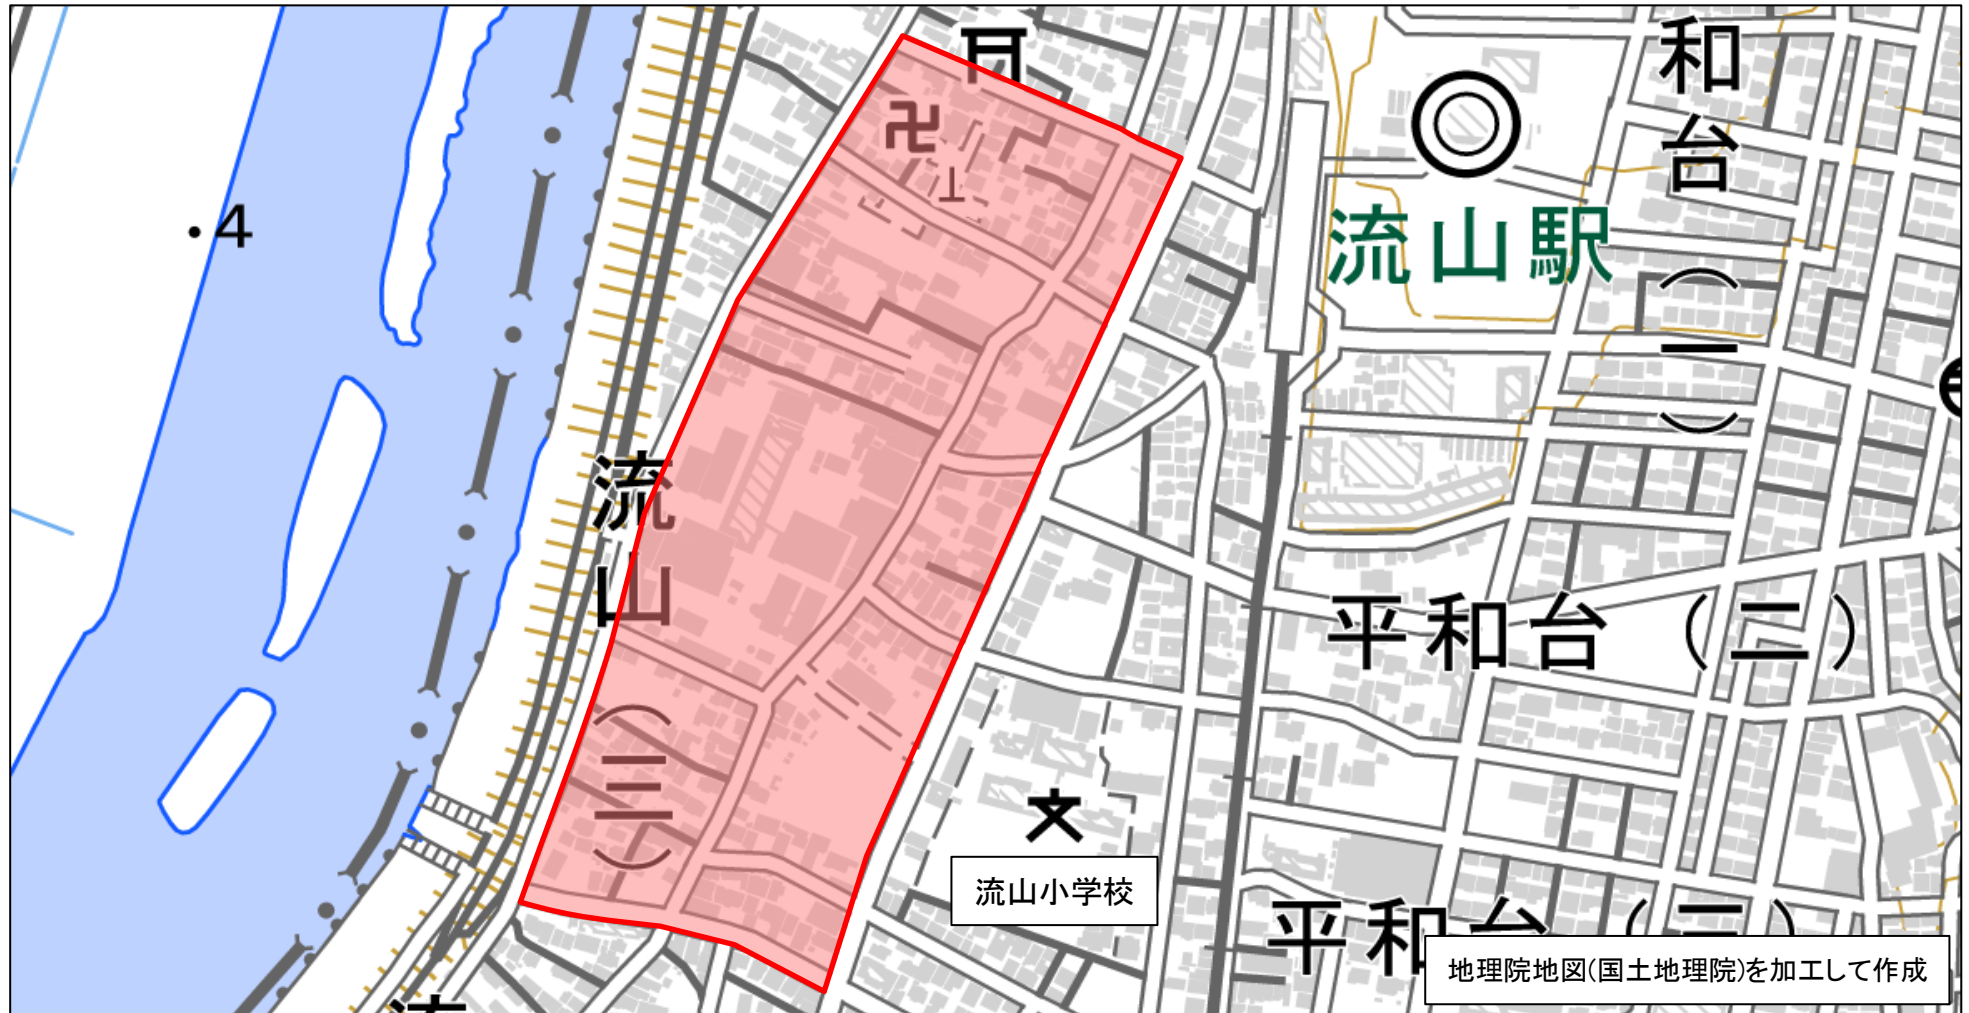

番号	管内	市区町村	地区名	整備年度
164	流山	流山市	流山2, 3丁目地区	H29年度

※赤枠内がゾーン30範囲