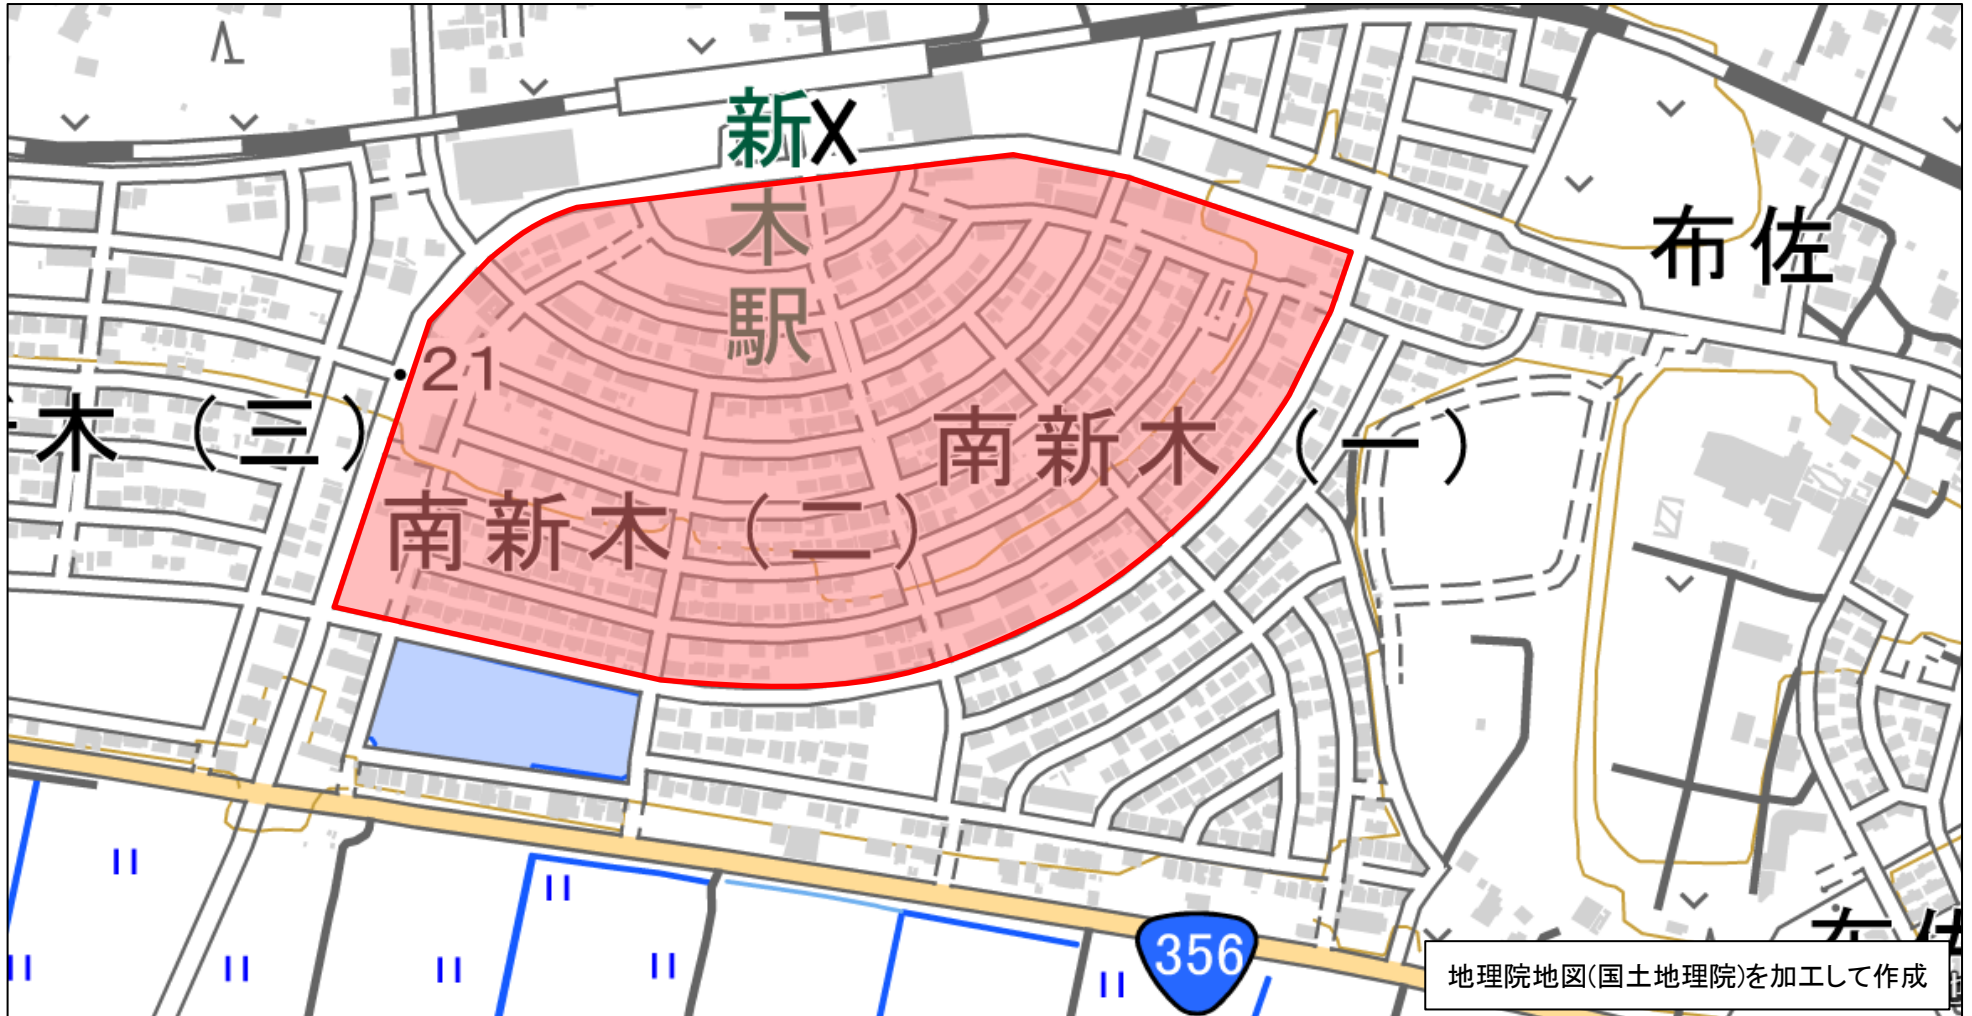

番号	管内	市区町村	地区名	整備年度
172	我孫子	我孫子市	南新木1, 2丁目地区	H30年度

※赤枠内がゾーン30範囲