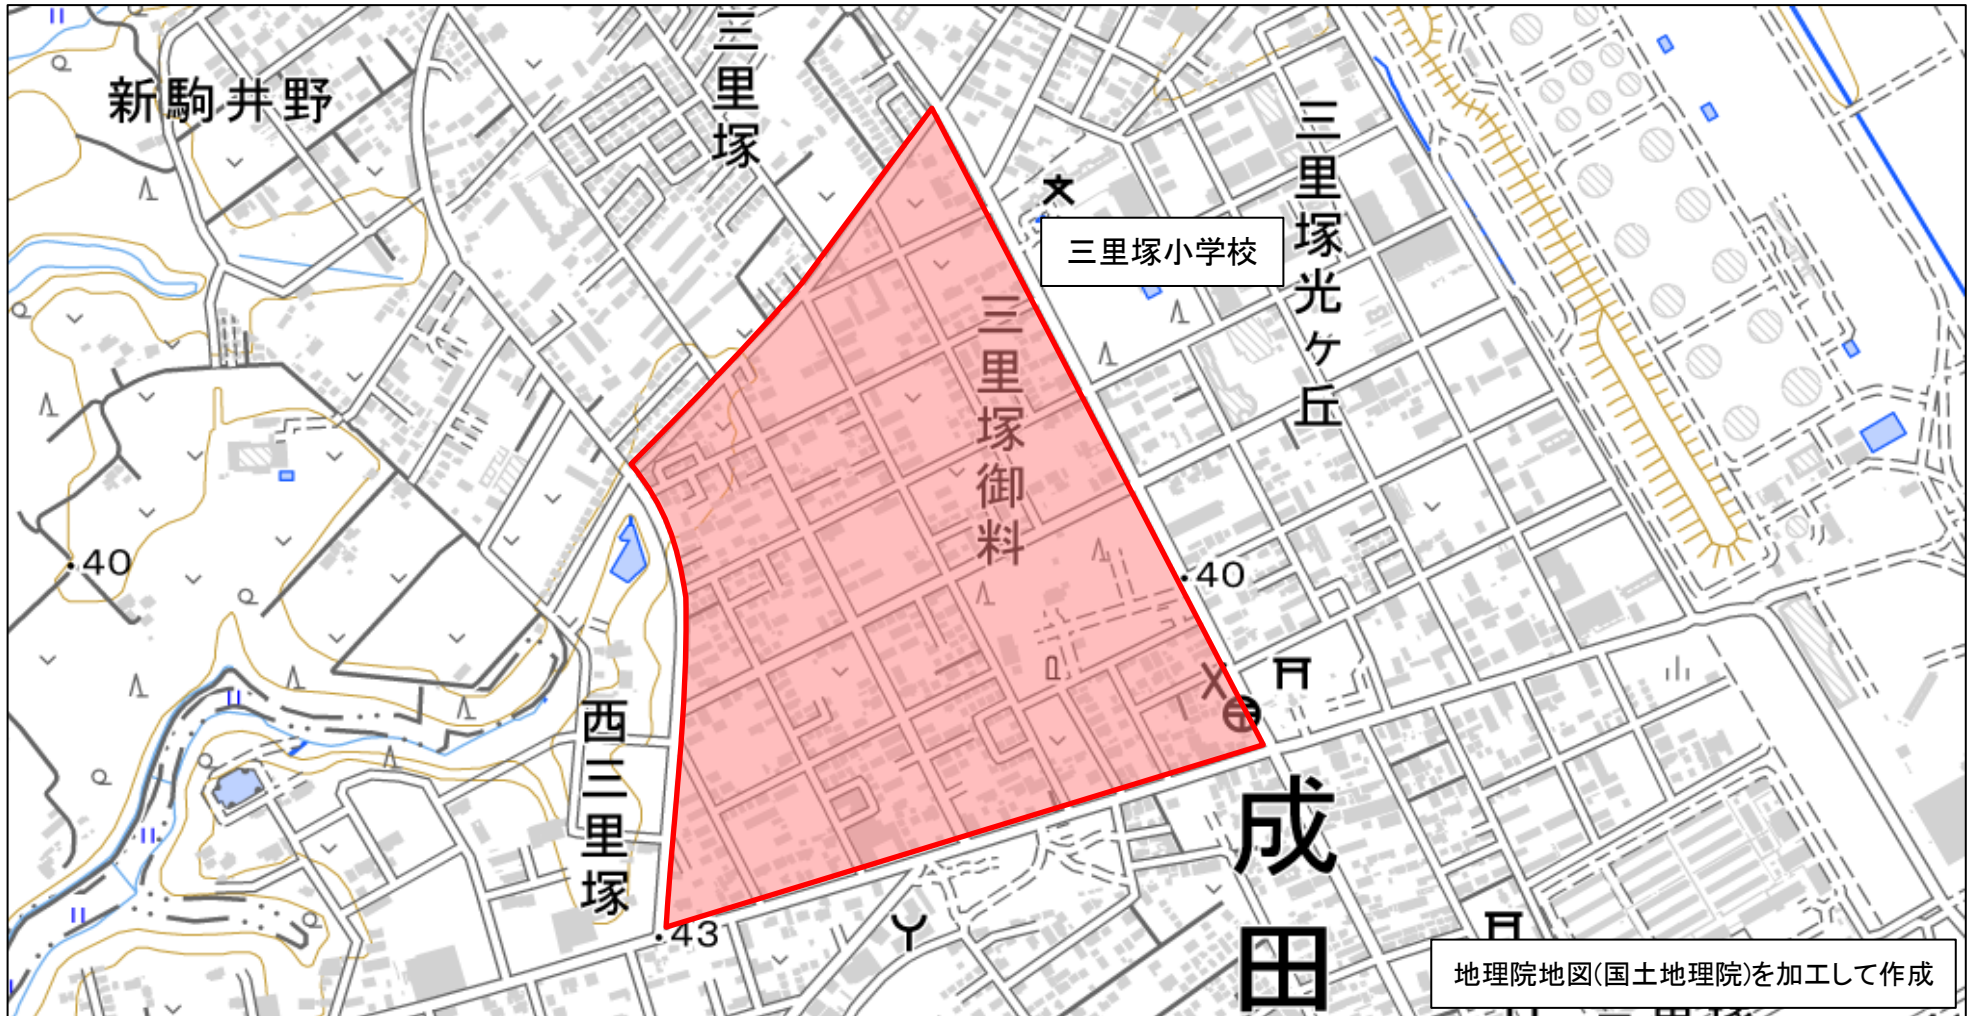

番号	管内	市区町村	地区名	整備年度
166	成田	成田市	三里塚地区	H29年度

※赤枠内がゾーン30範囲