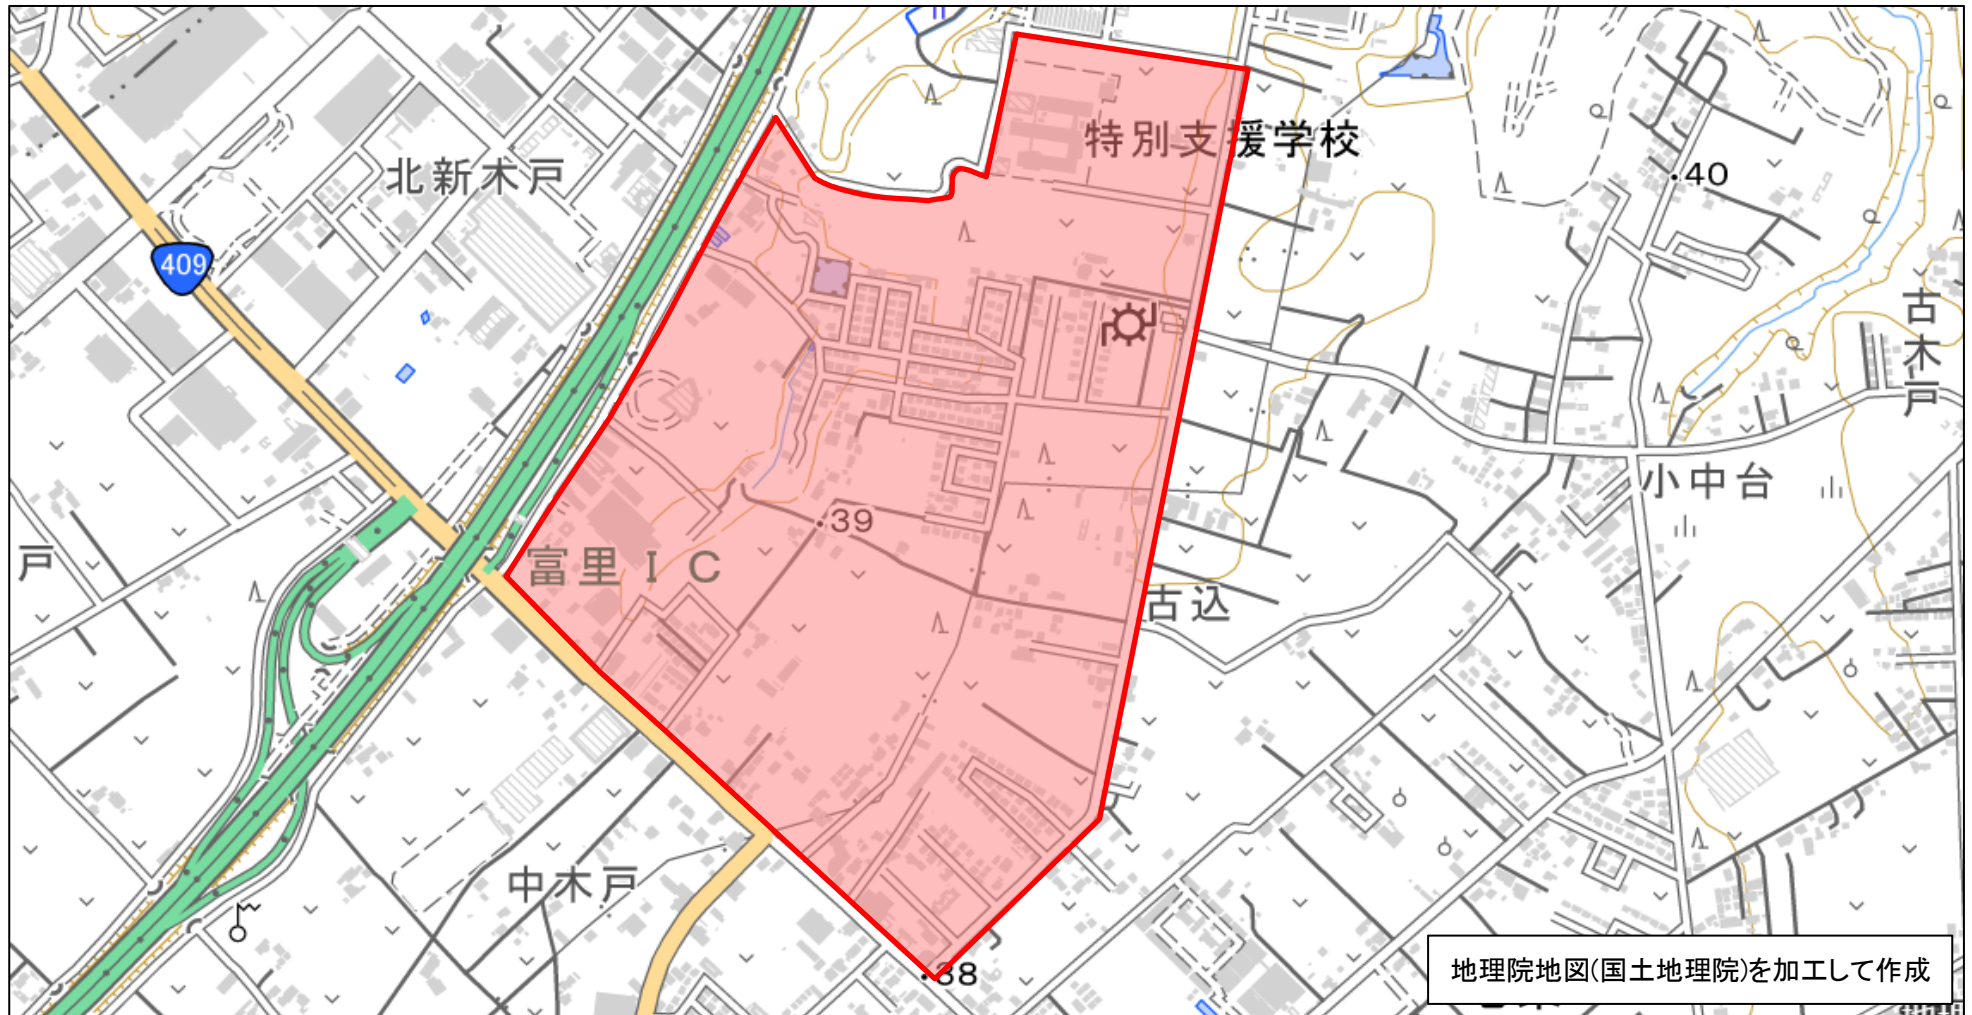

番号	管内	市区町村	地区名	整備年度
107	成田	富里市	富里特別支援学校地区	H27年度

※赤枠内がゾーン30範囲