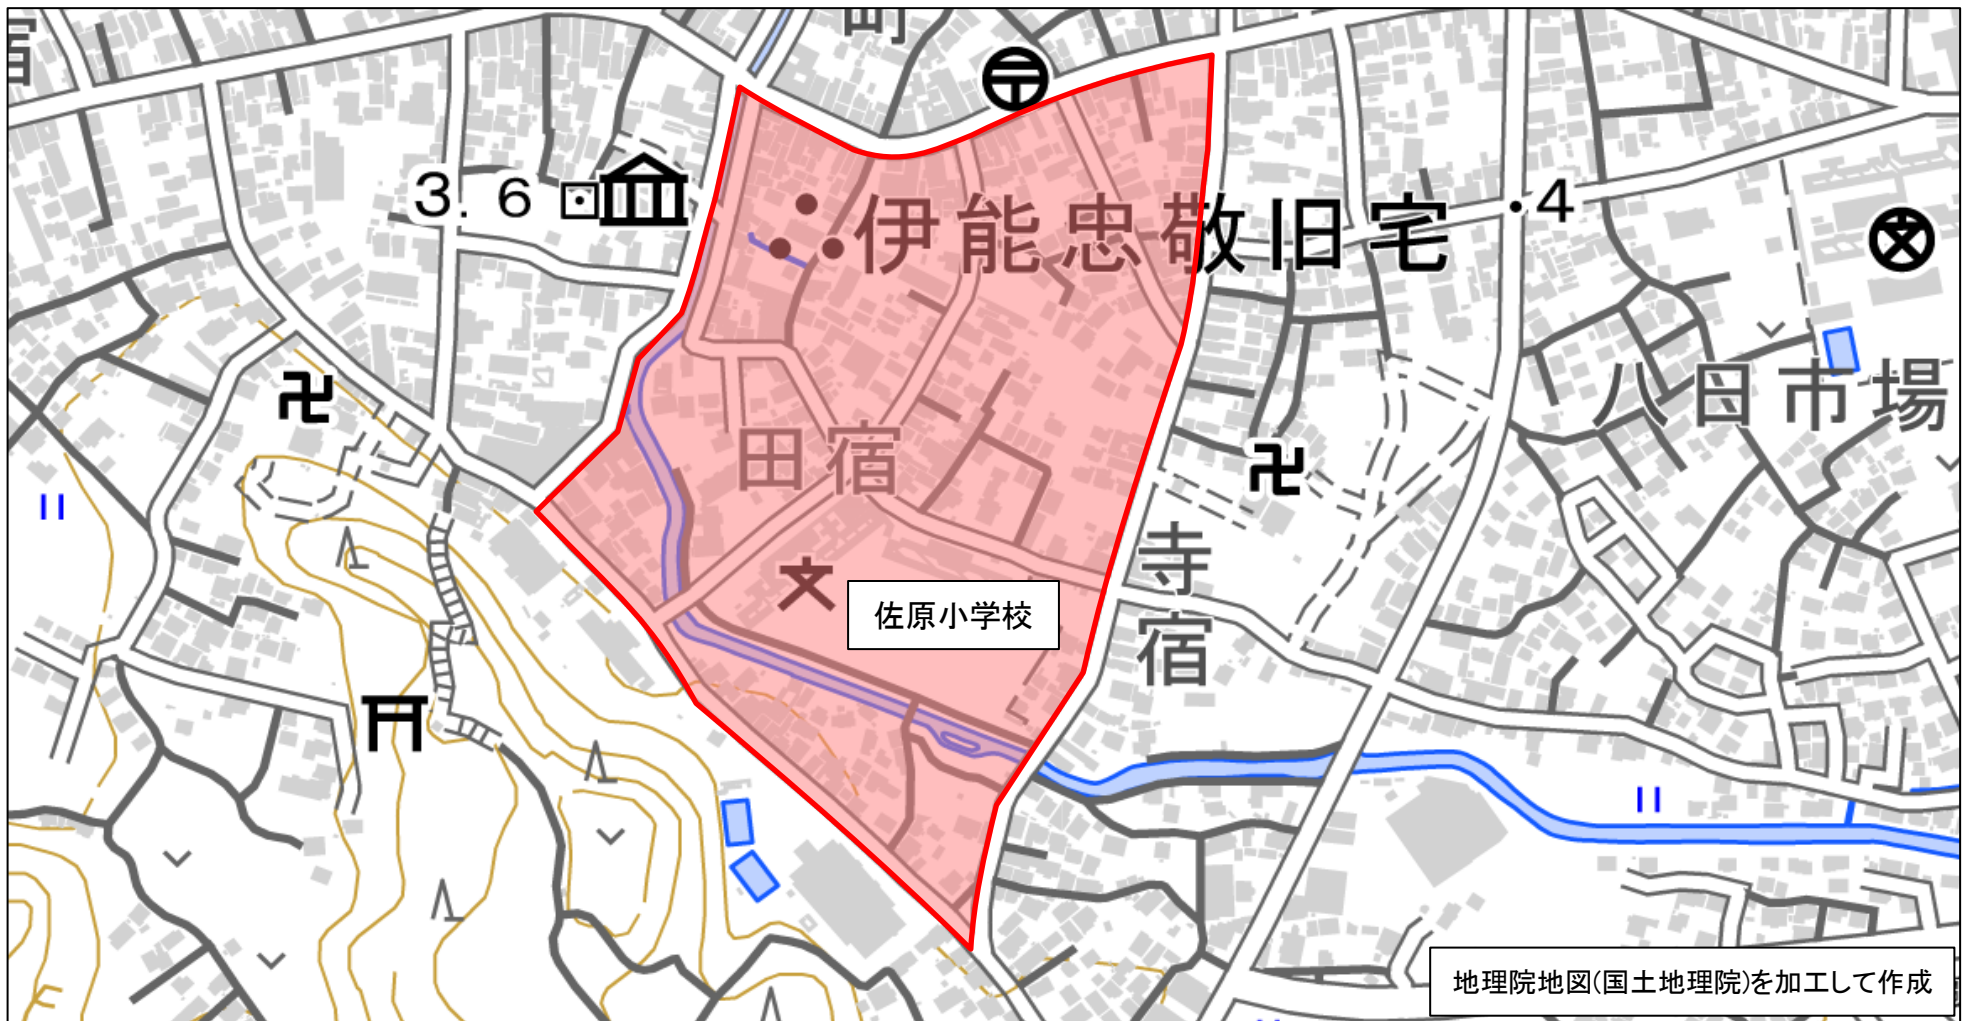

番号	管内	市区町村	地区名	整備年度
83	香取	香取市	佐原小学校周辺地区	H27年度

※赤枠内がゾーン30範囲