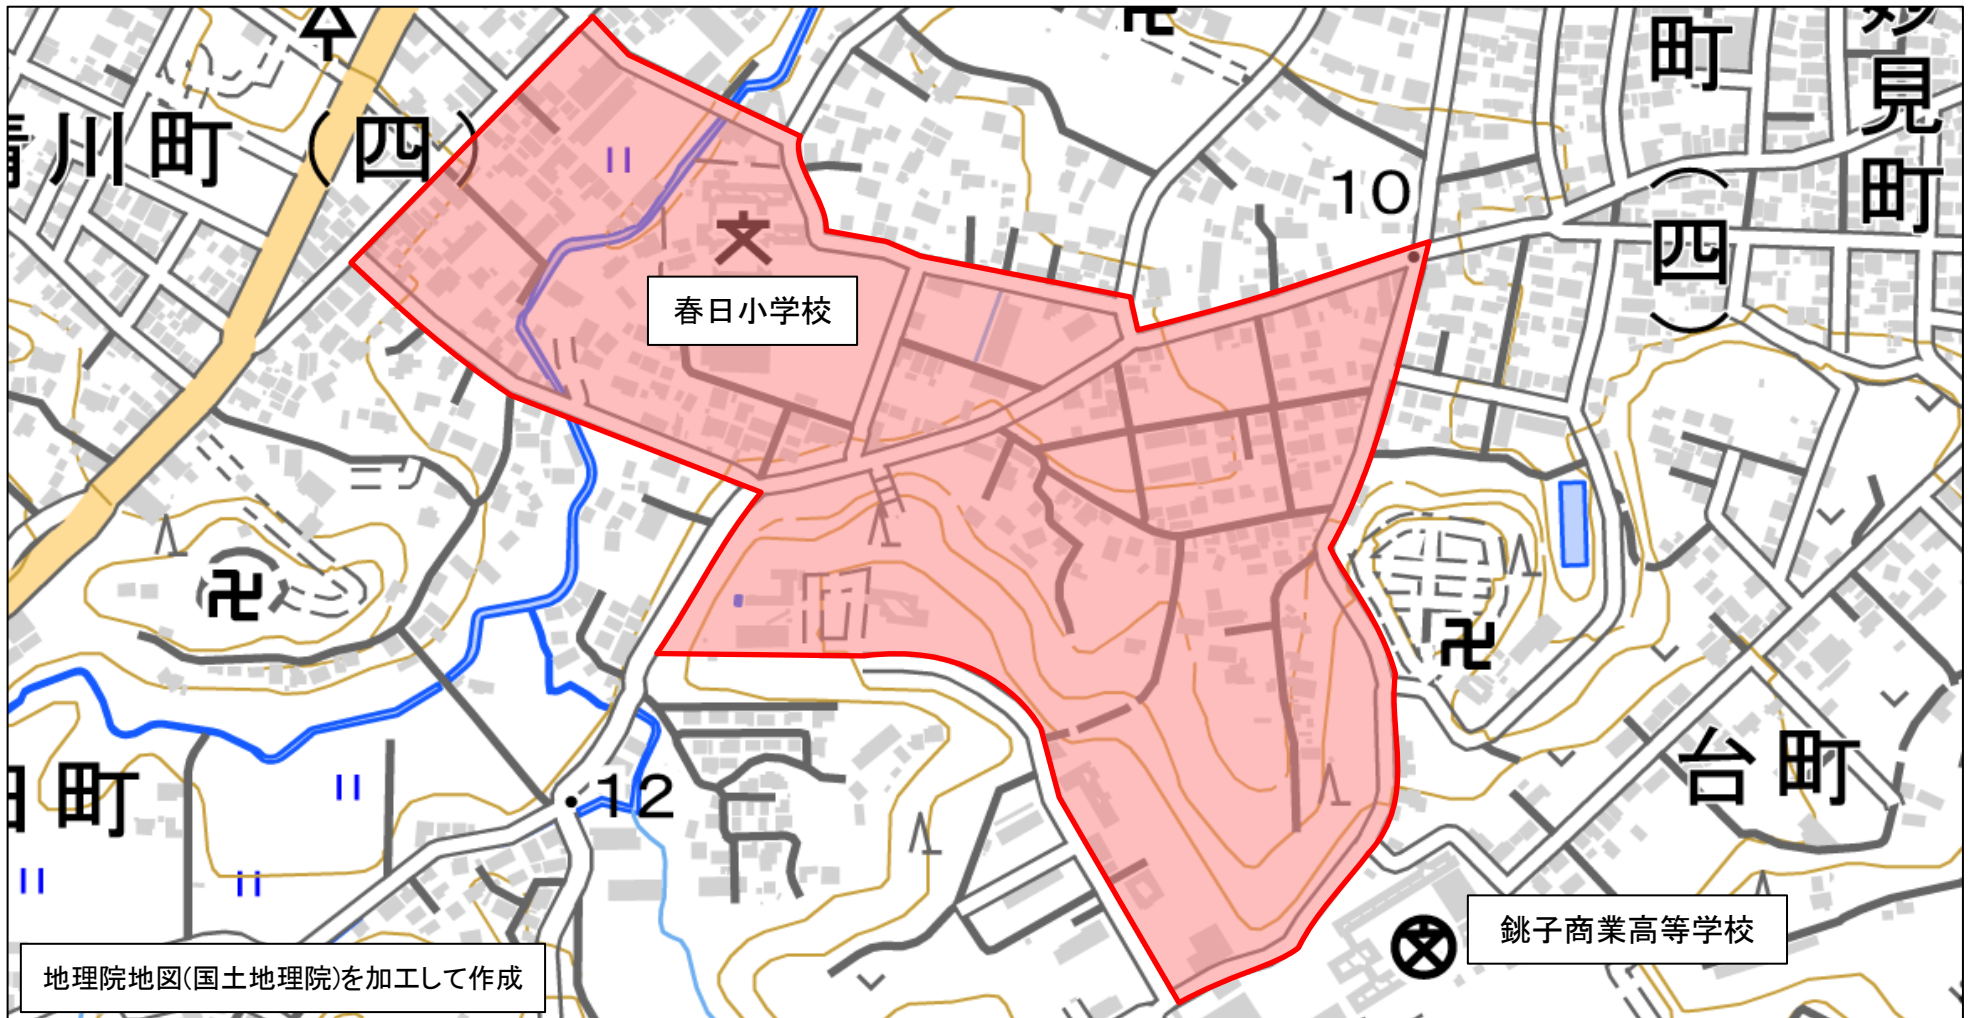

番号	管内	市区町村	地区名	整備年度
126	銚子	銚子市	春日小学校地区	H28年度

※赤枠内がゾーン30範囲