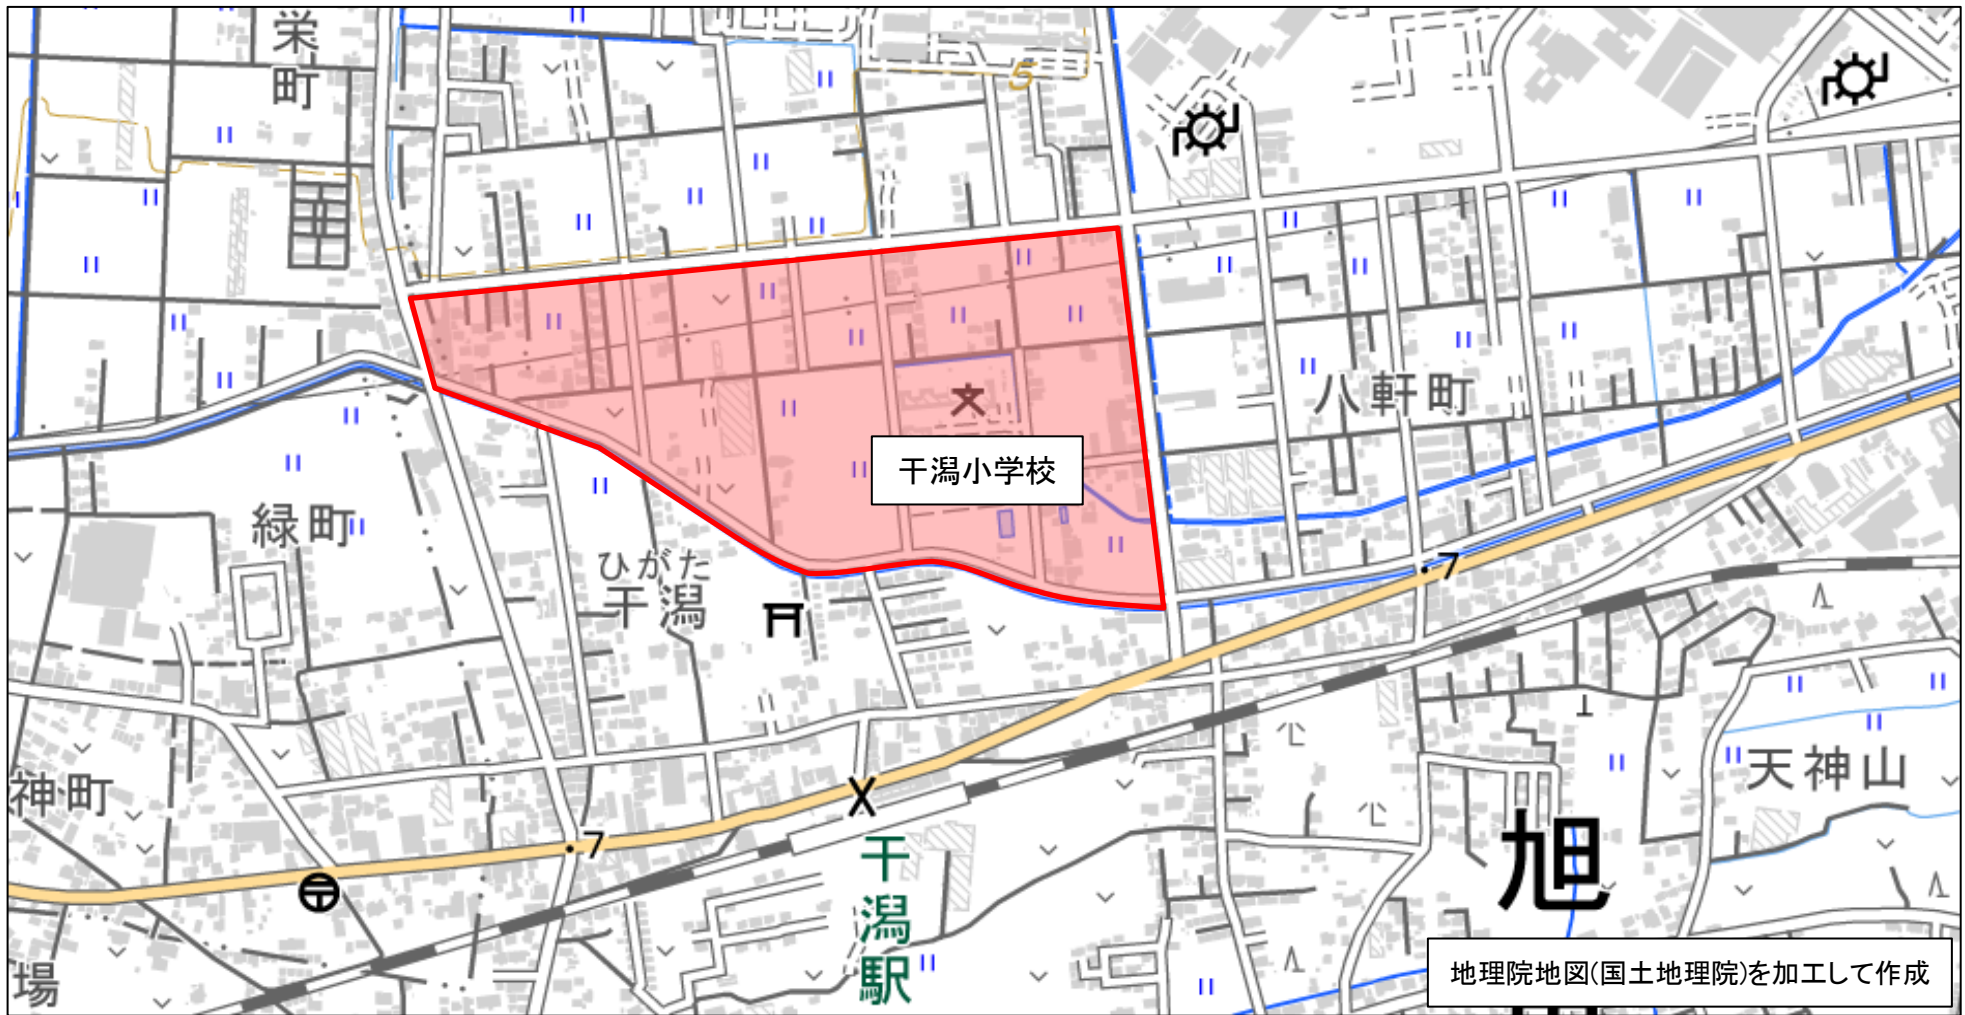

番号	管内	市区町村	地区名	整備年度
86	旭	旭市	干潟小学校地区	H27年度

※赤枠内がゾーン30範囲