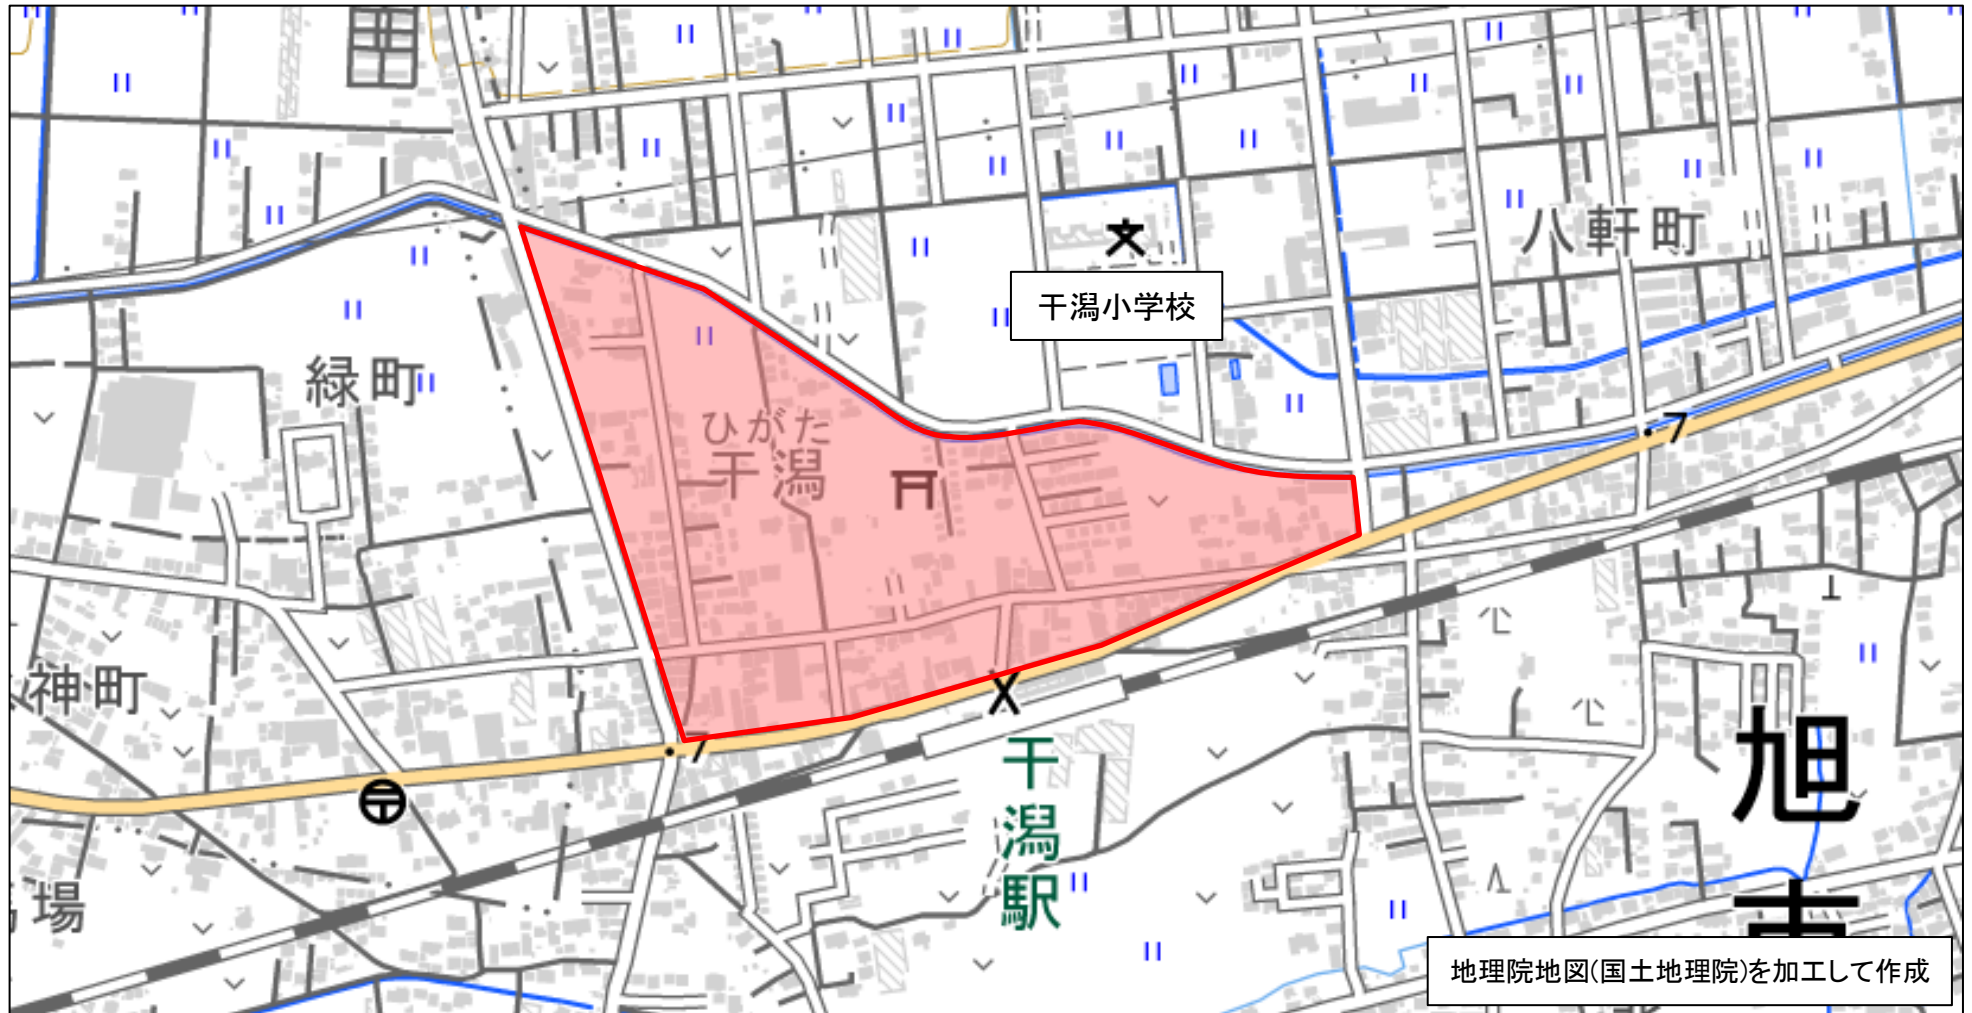

番号	管内	市区町村	地区名	整備年度
87	旭	旭市	千潟駅北側地区	H27年度

※赤枠内がゾーン30範囲