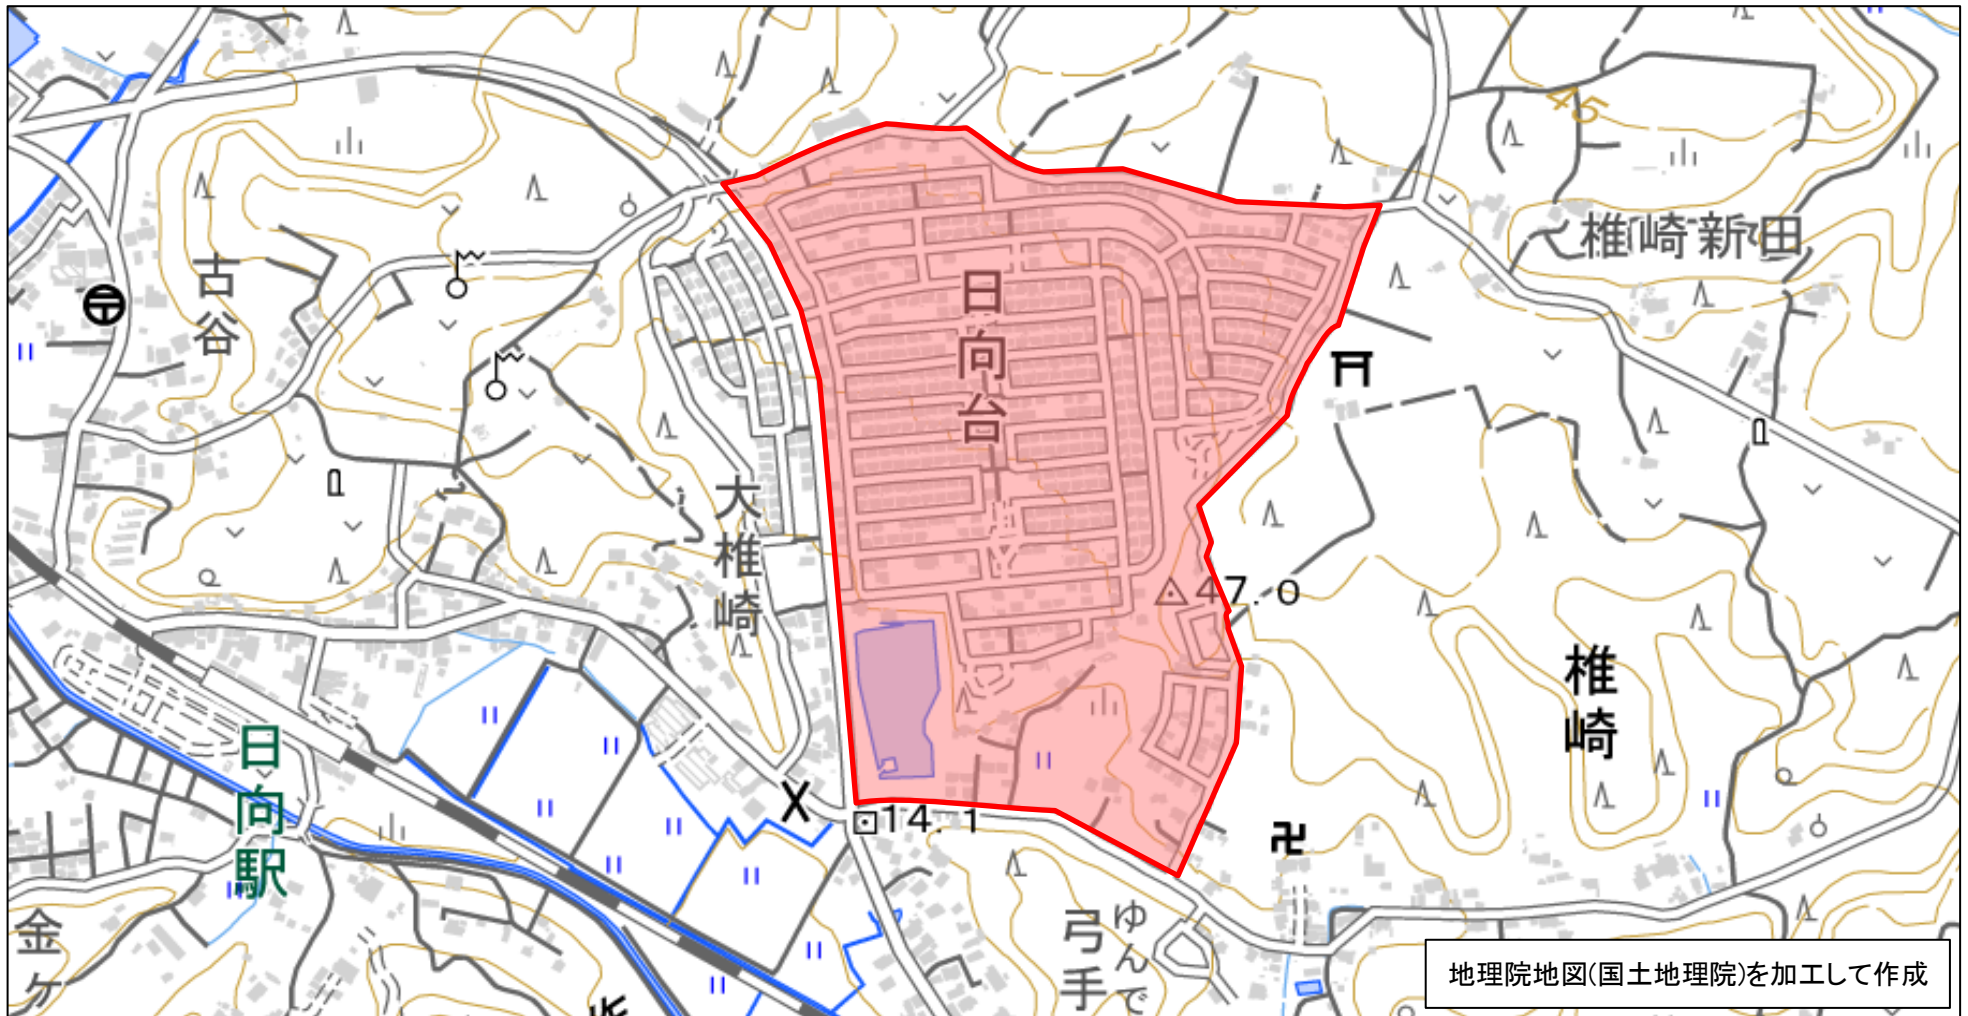

番号	管内	市区町村	地区名	整備年度
88	山武	山武市	日向台東側地区	H27年度

※赤枠内がゾーン30範囲