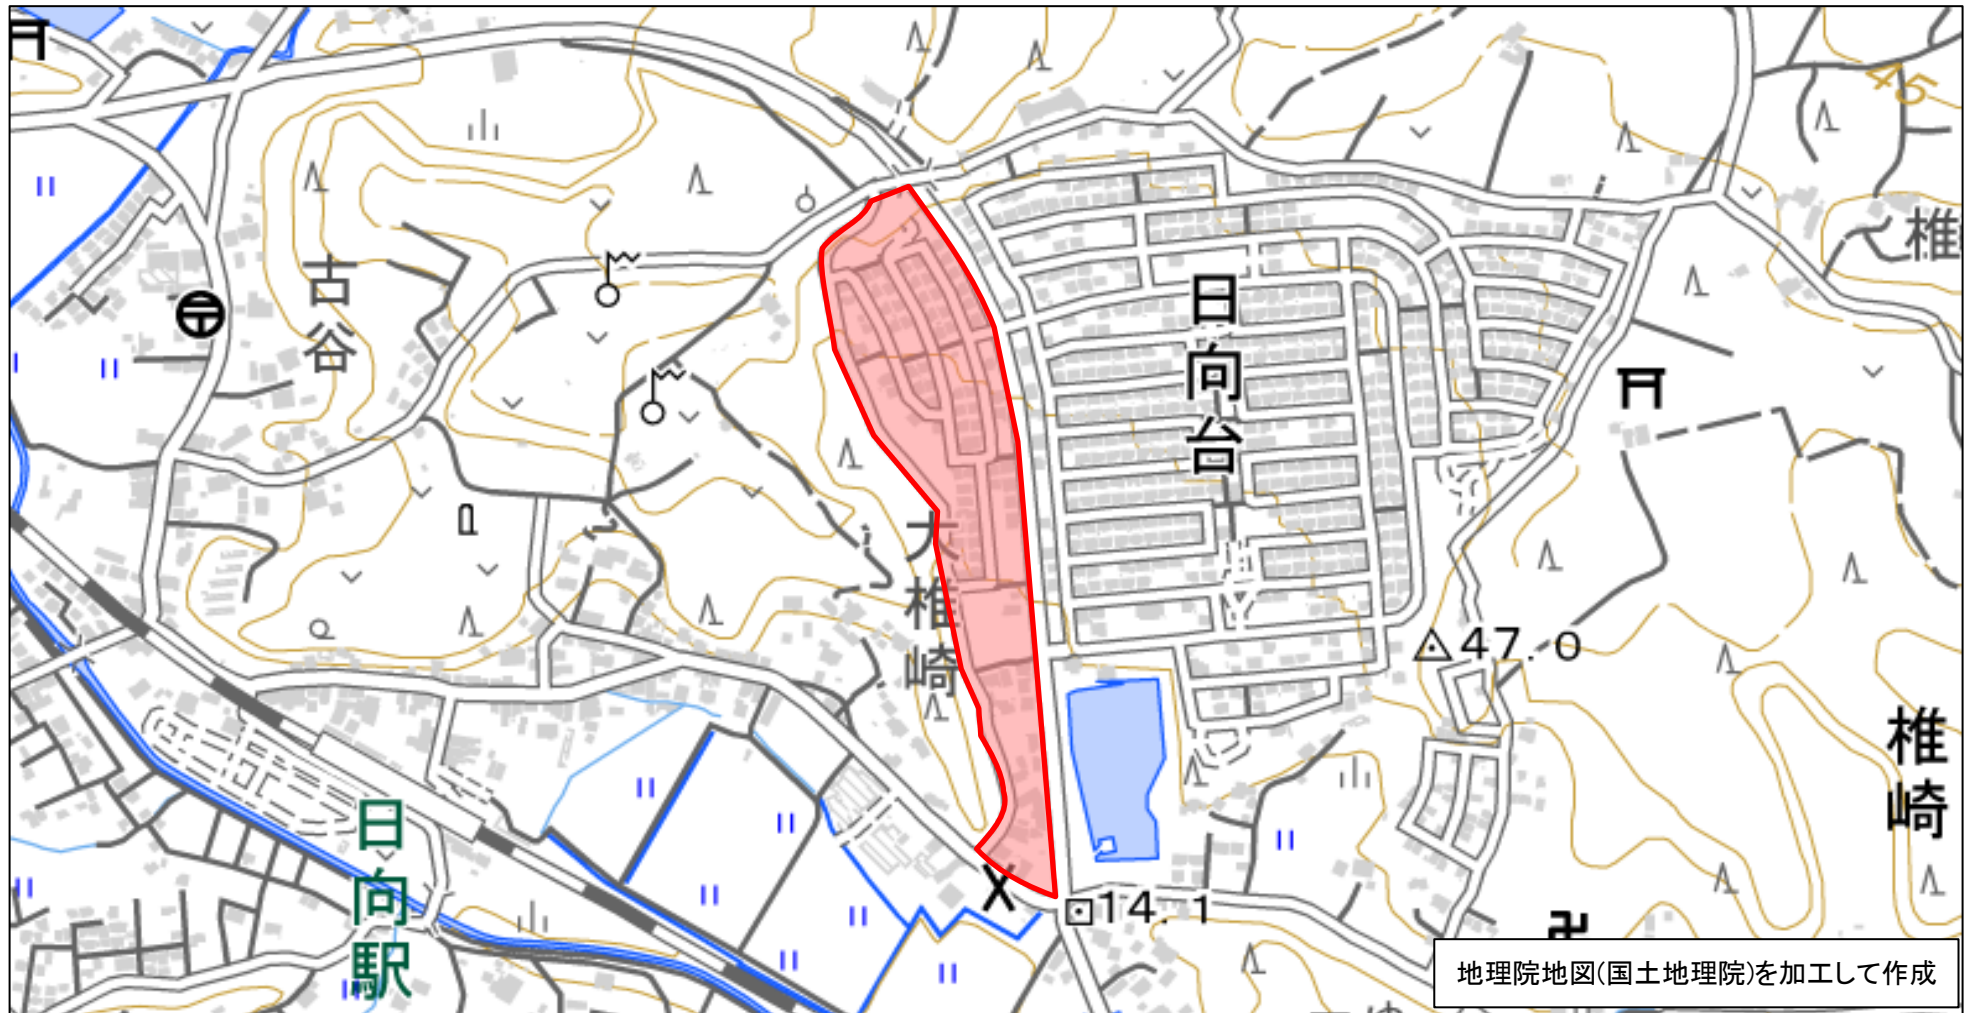

番号	管内	市区町村	地区名	整備年度
89	山武	山武市	日向台西側地区	H27年度

※赤枠内がゾーン30範囲