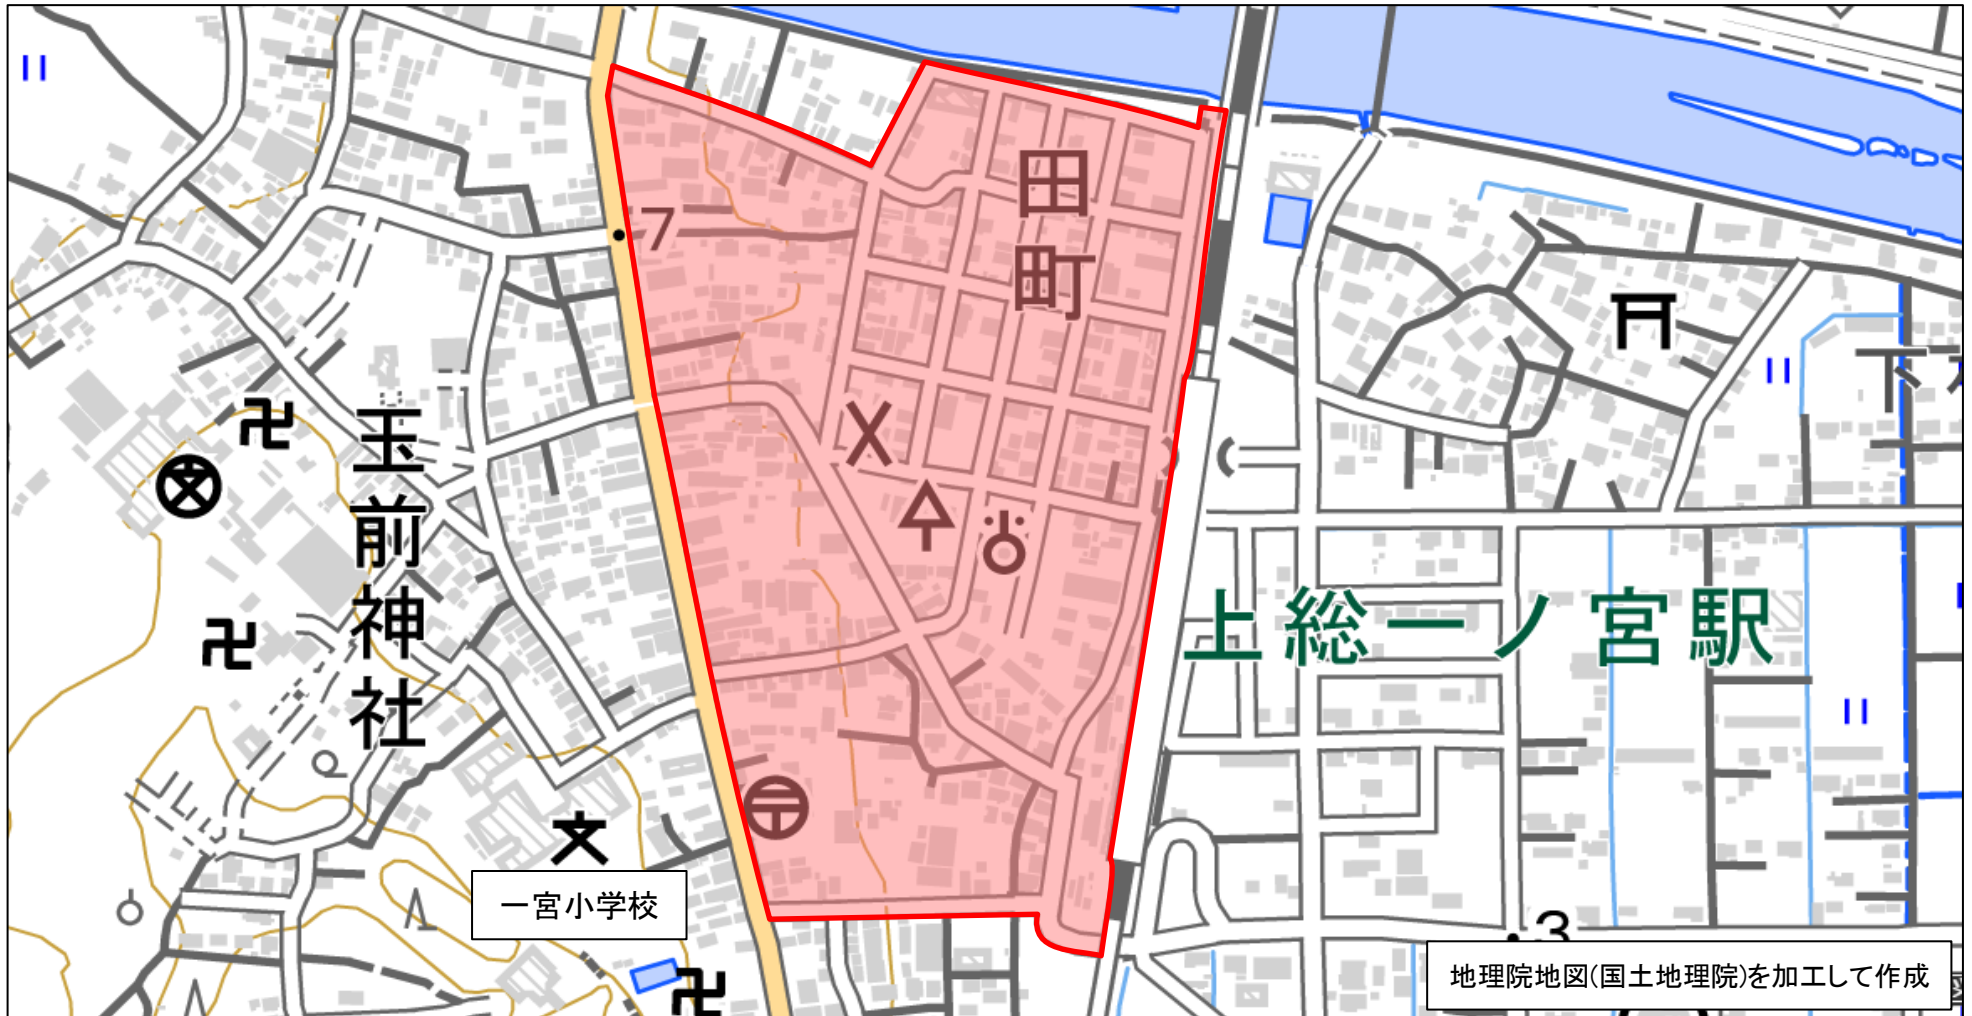

| 番号 | 管内 | 市区町村 | 地区名 | 整備年度 |
|-----|----|--------|------------|-------|
| 131 | 茂原 | 長生郡一宮町 | 上総一ノ宮駅西側地区 | H28年度 |

※赤枠内がゾーン30範囲