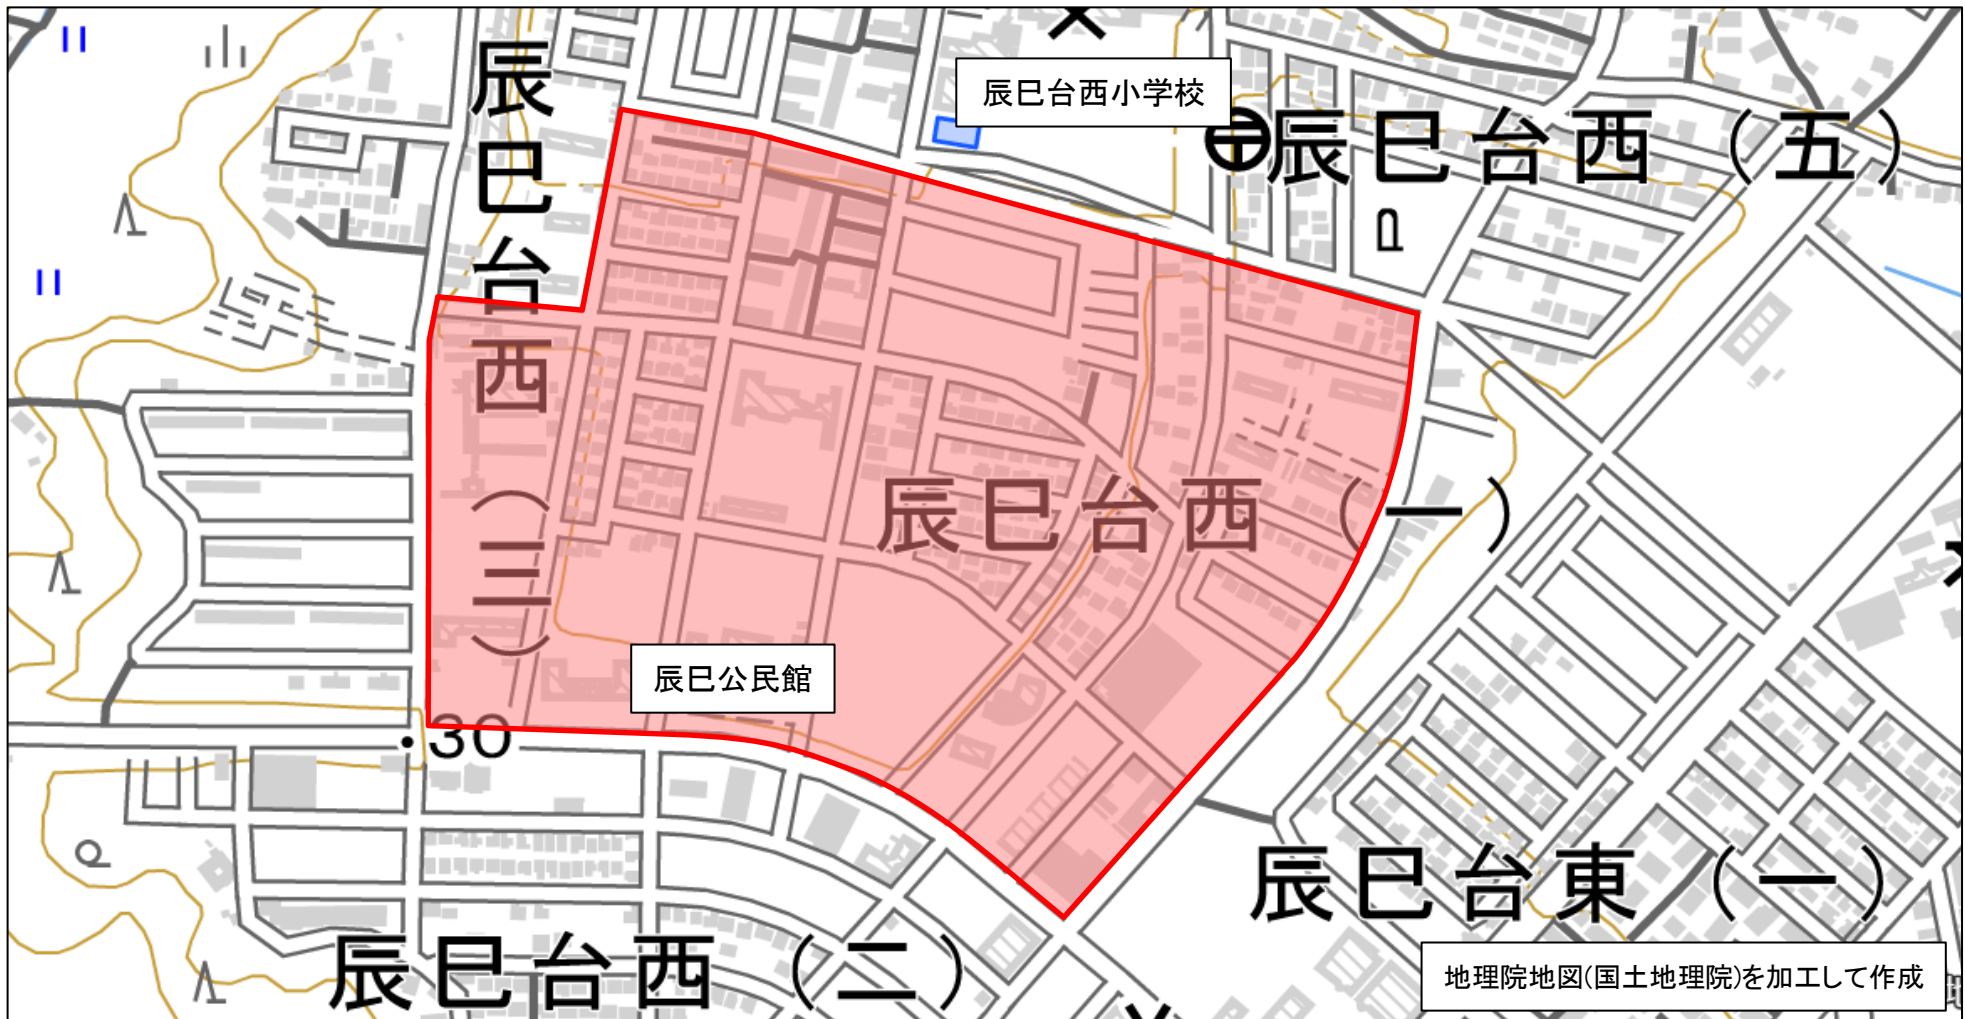

番号	管内	市区町村	地区名	整備年度
93	市原	市原市	辰巳台公民館地区	H27年度

※赤枠内がゾーン30範囲