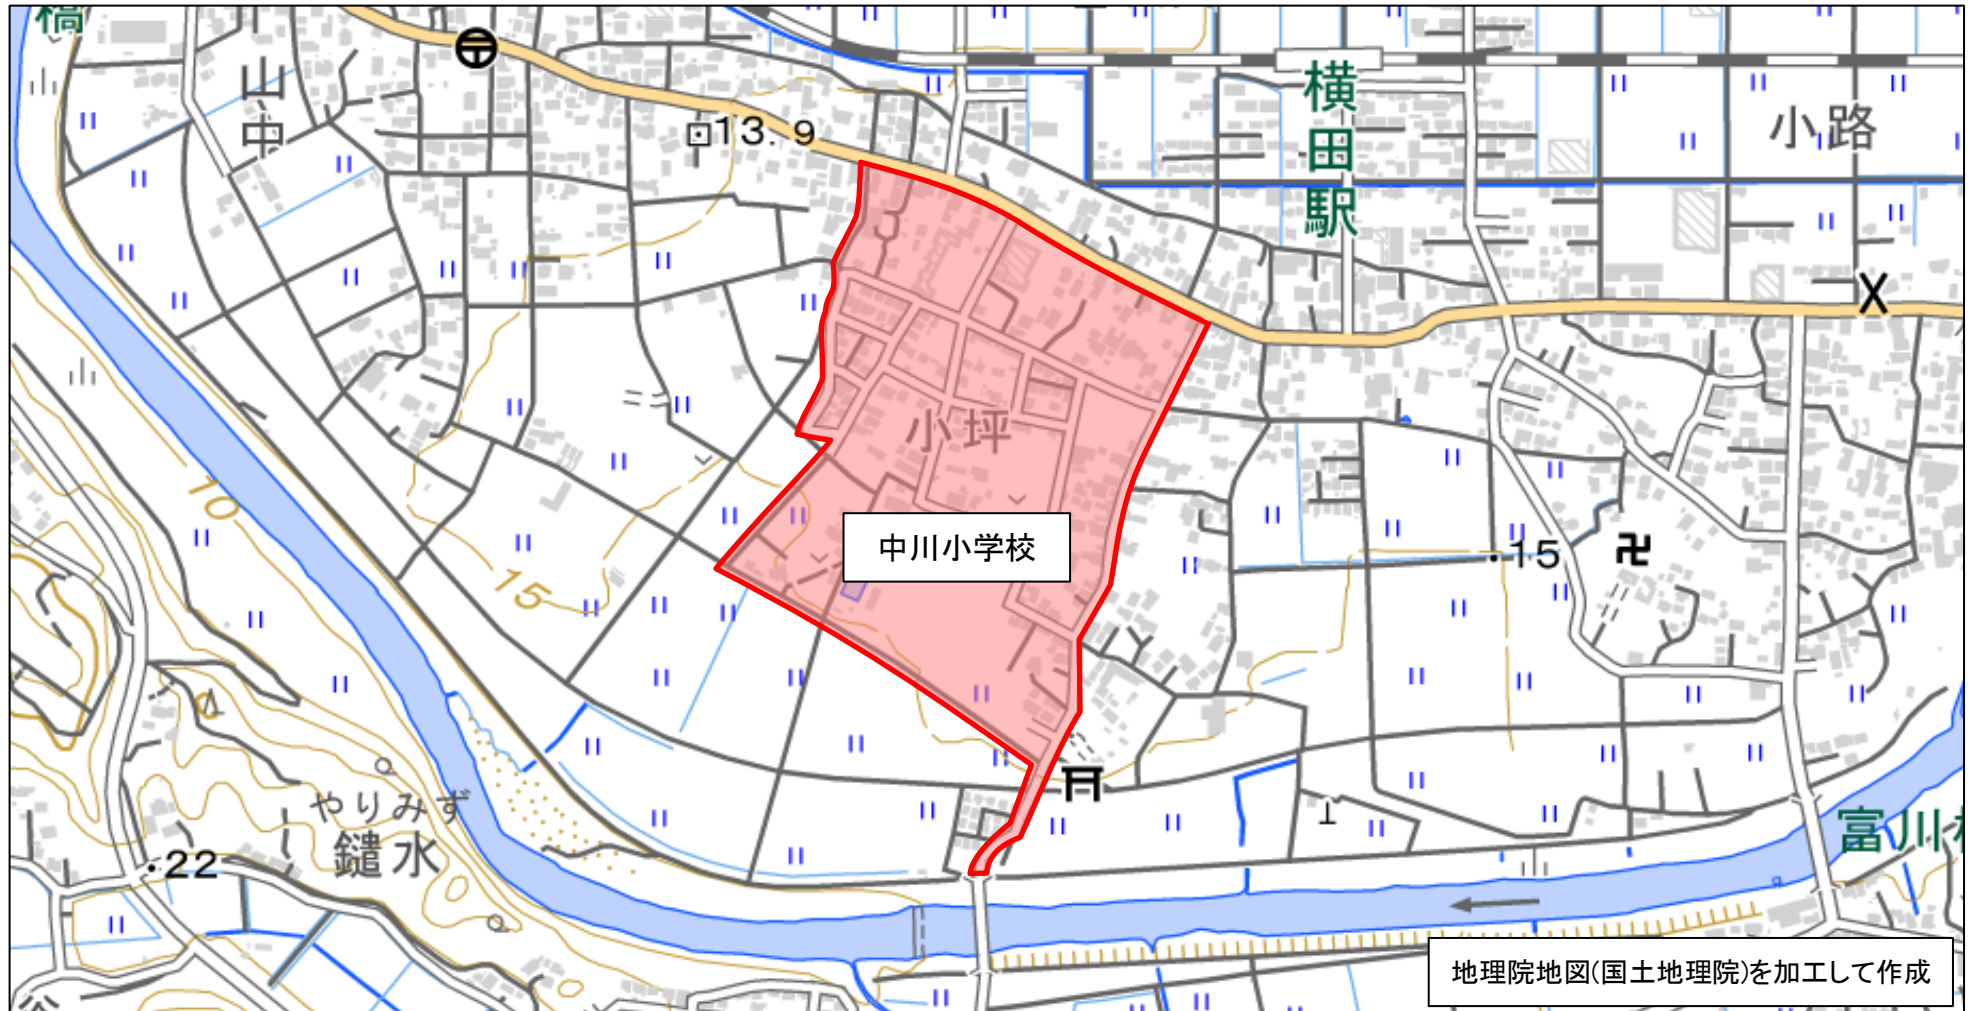

番号	管内	市区町村	地区名	整備年度
100	木更津	袖ヶ浦市	中川小学校地区	H27年度

※赤枠内がゾーン30範囲