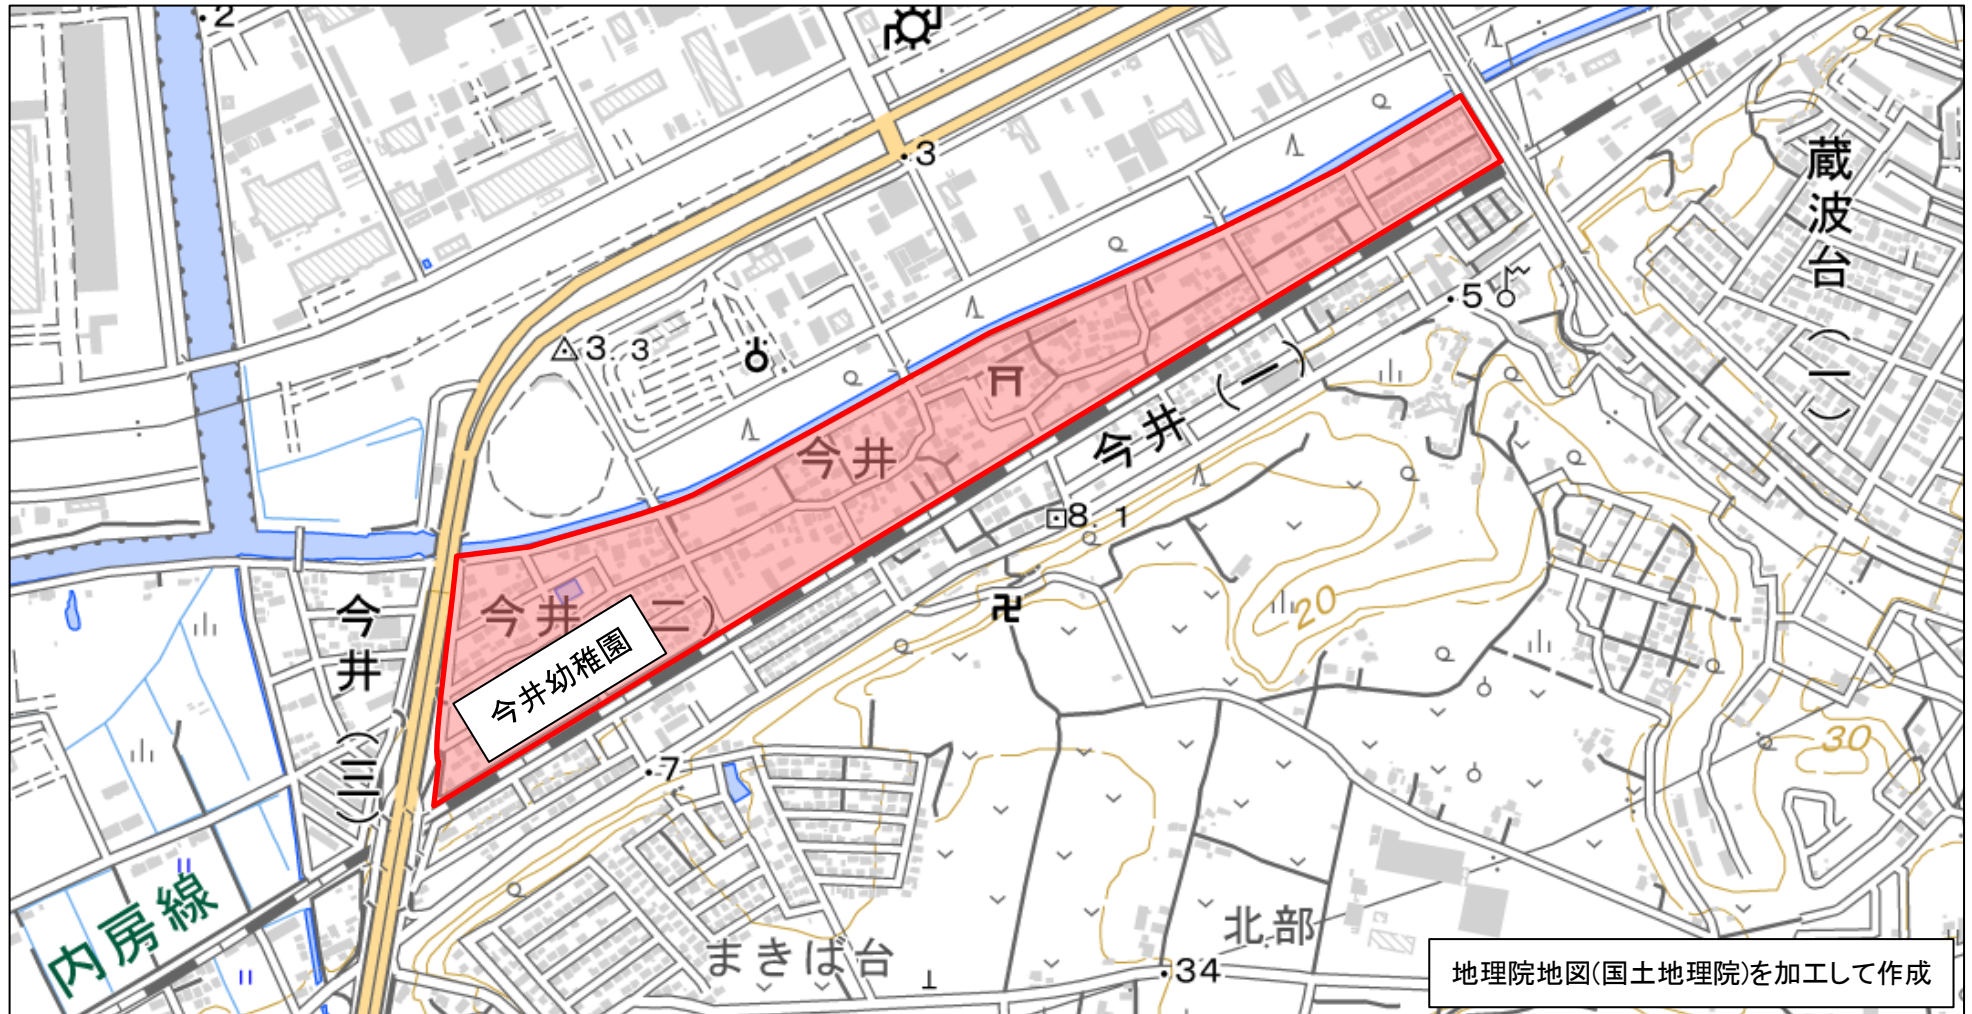

番号	管内	市区町村	地区名	整備年度
101	木更津	袖ヶ浦市	今井幼稚園地区	H27年度

※赤枠内がゾーン30範囲