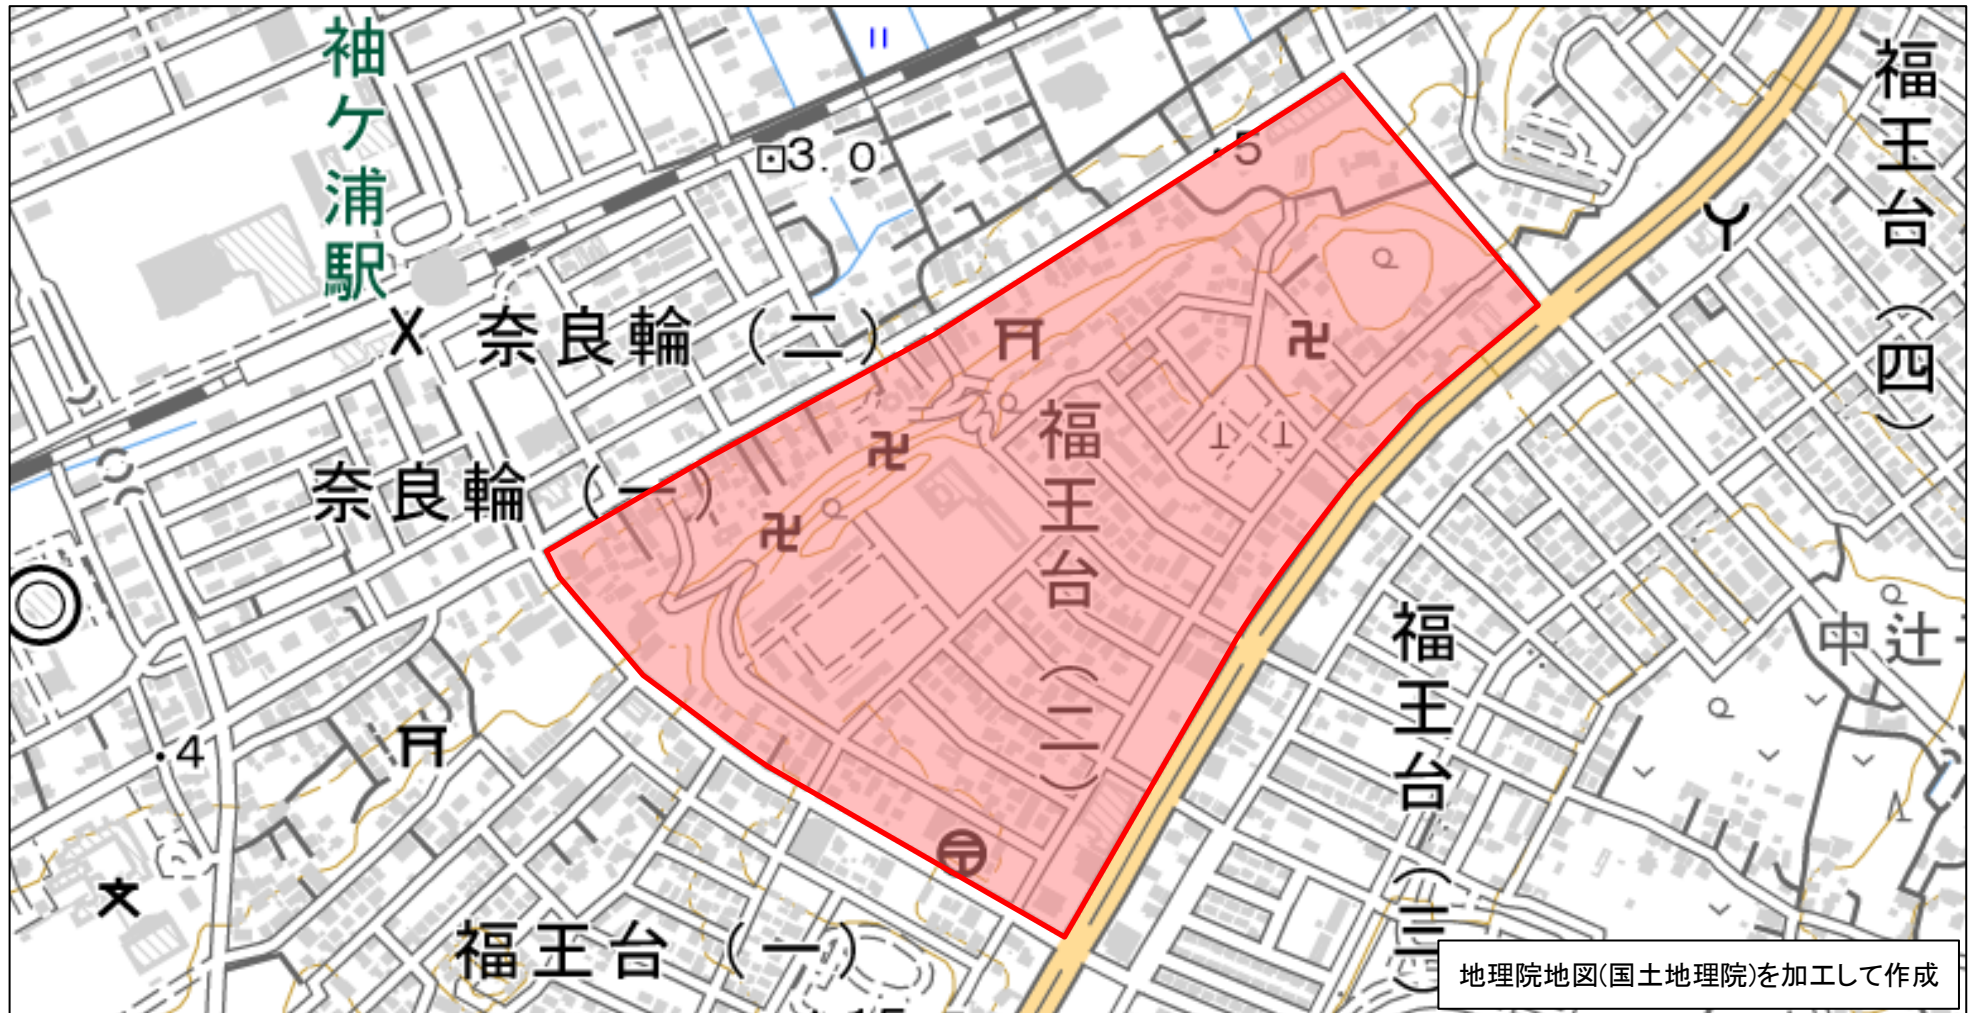

番号	管内	市区町村	地区名	整備年度
191	木更津	袖ヶ浦市	福王台2丁目地区	R1年度

※赤枠内がゾーン30範囲