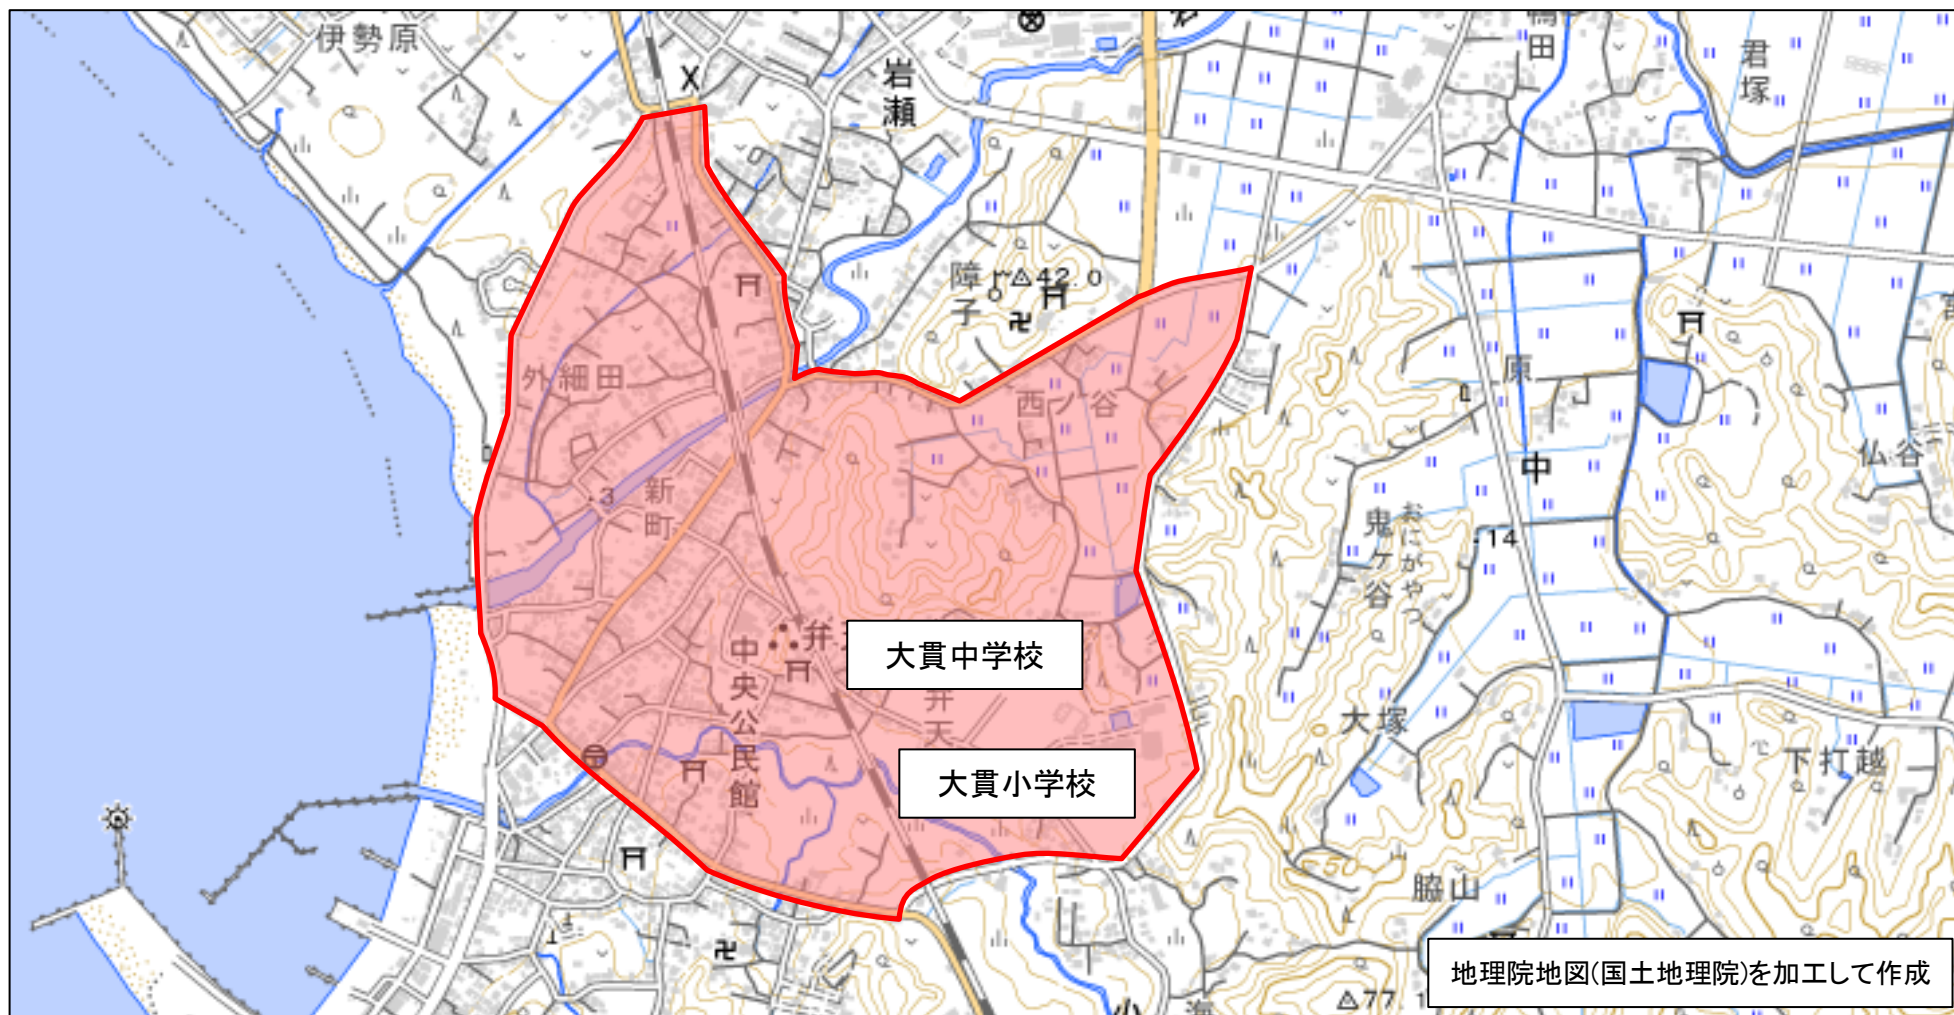

番号	管内	市区町村	地区名	整備年度
113	富津	富津市	大貫小・中学校周辺地区	H28年度

※赤枠内がゾーン30範囲