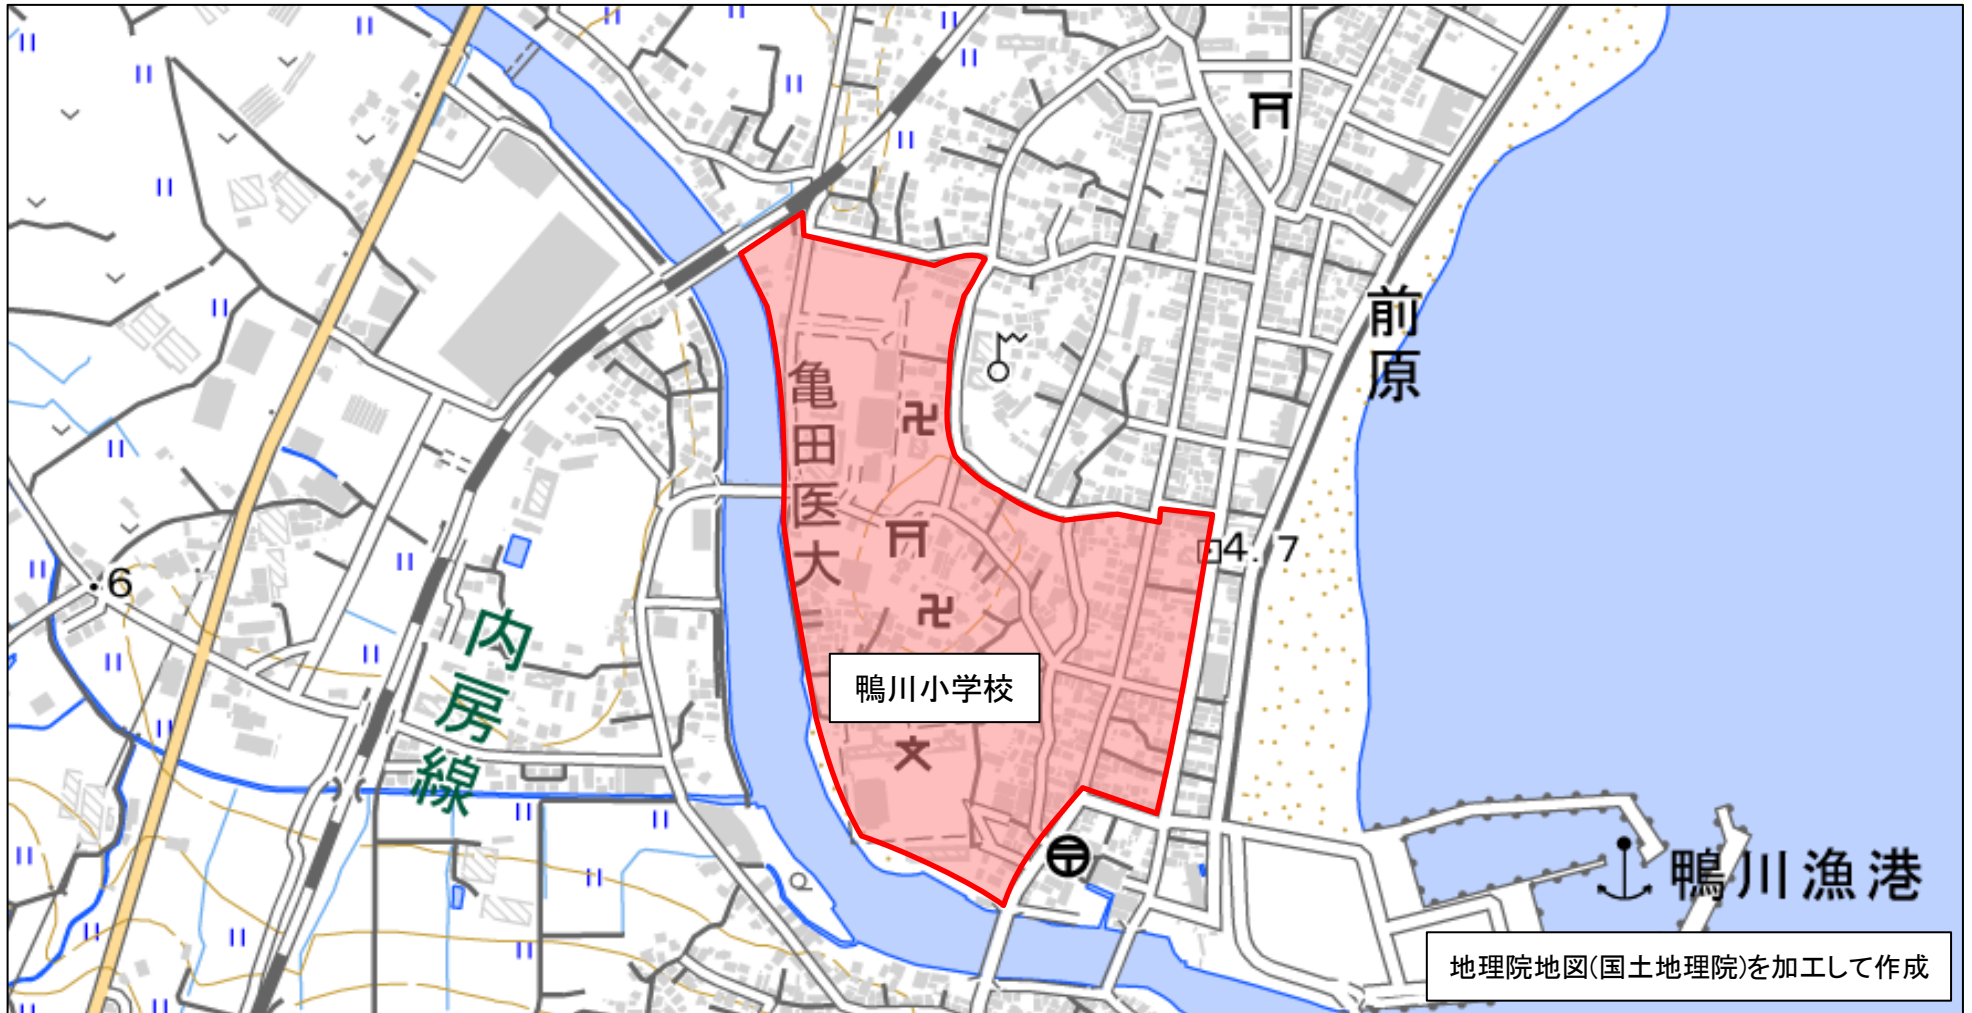

番号	管内	市区町村	地区名	整備年度
49	鴨川	鴨川市	鴨川小学校周辺地区	H26年度

※赤枠内がゾーン30範囲