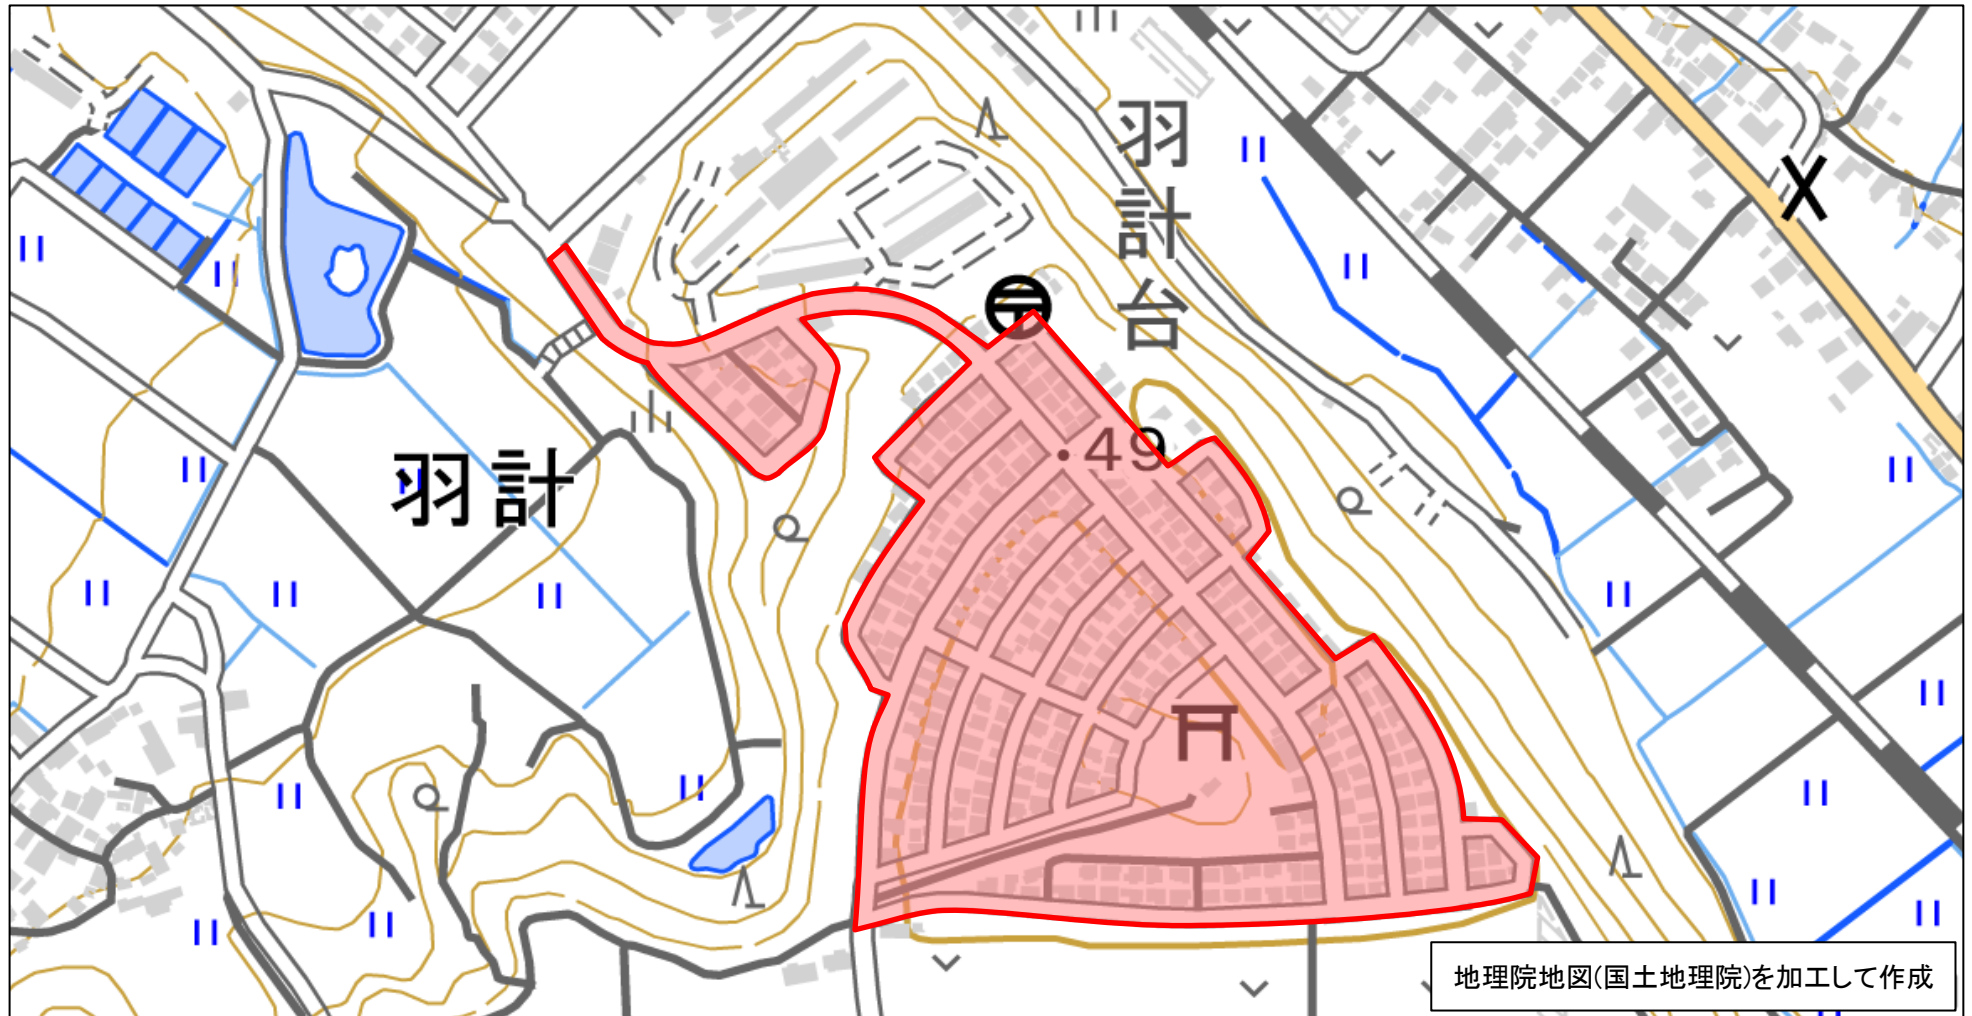

番号	管内	市区町村	地区名	整備年度
176	香取	香取郡東庄町	東庄町羽計地区	H30年度

※赤枠内がゾーン30範囲