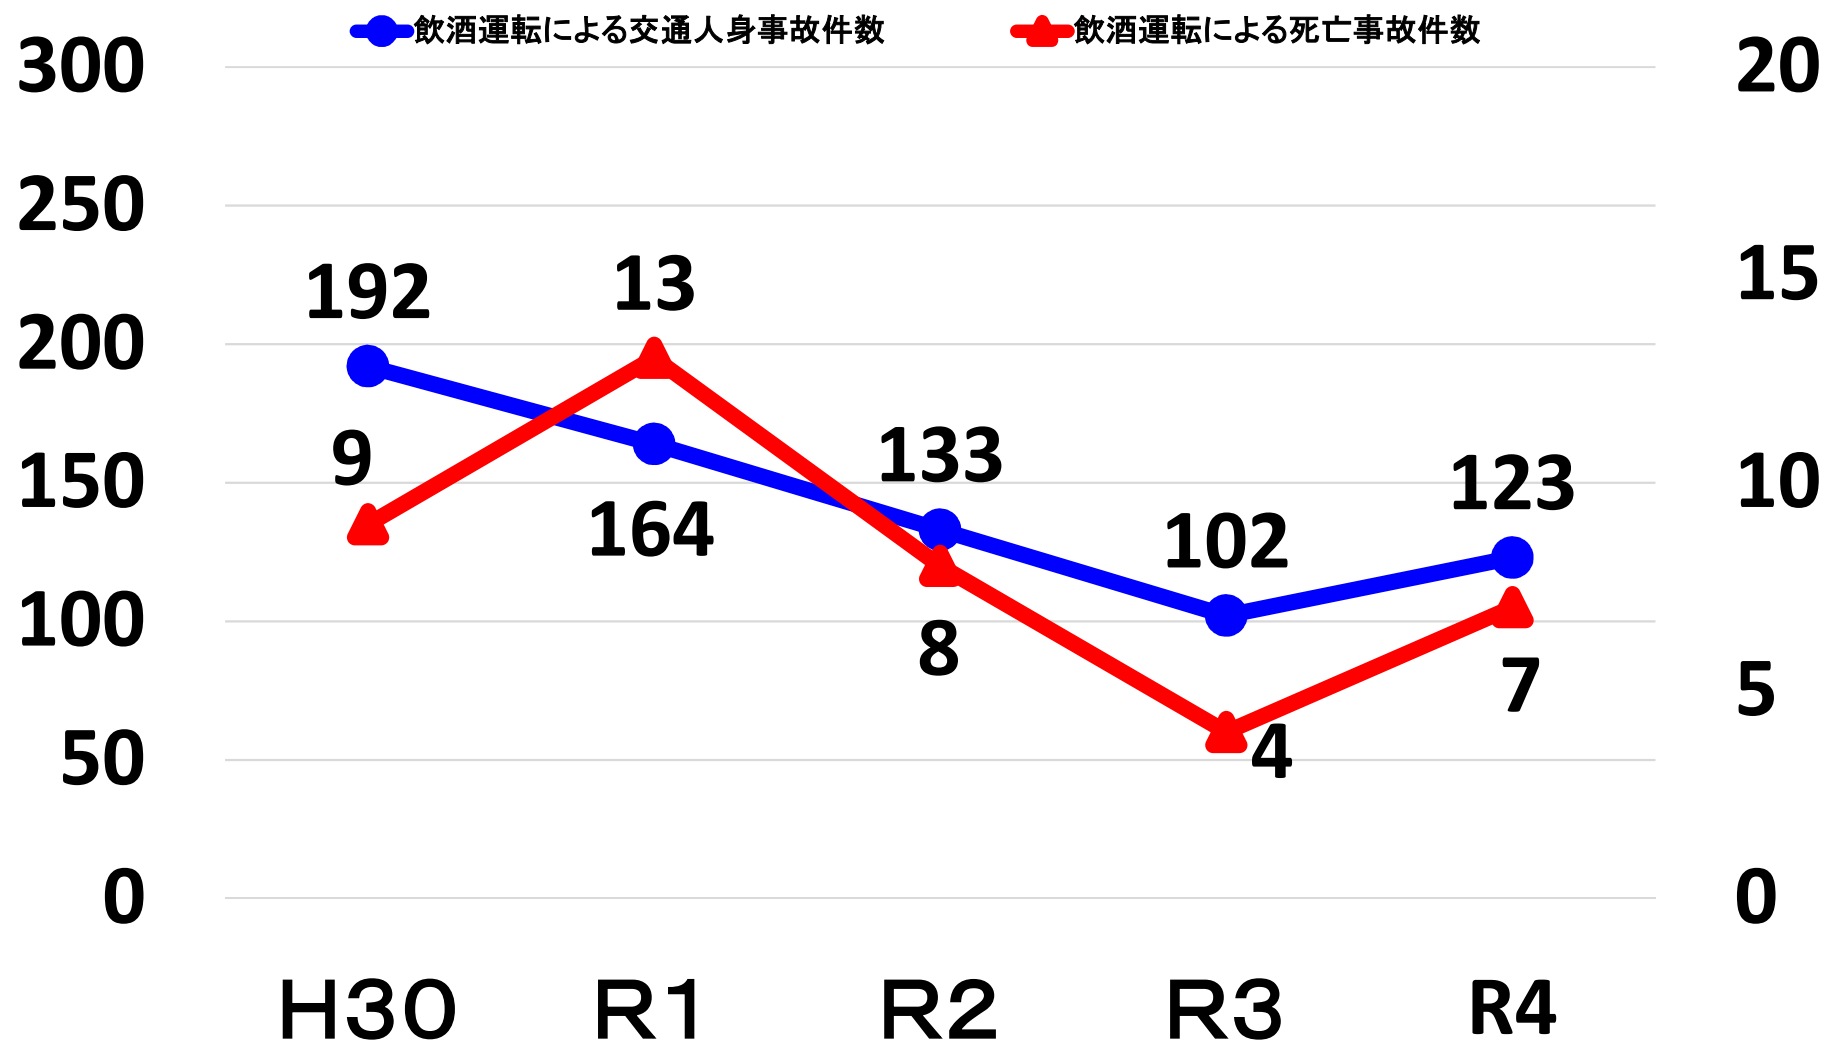

【飲酒運転による交通人身事故件数の推移】

※飲酒運転による死亡事故件数は、飲酒運転による交通人身事故件数の内数