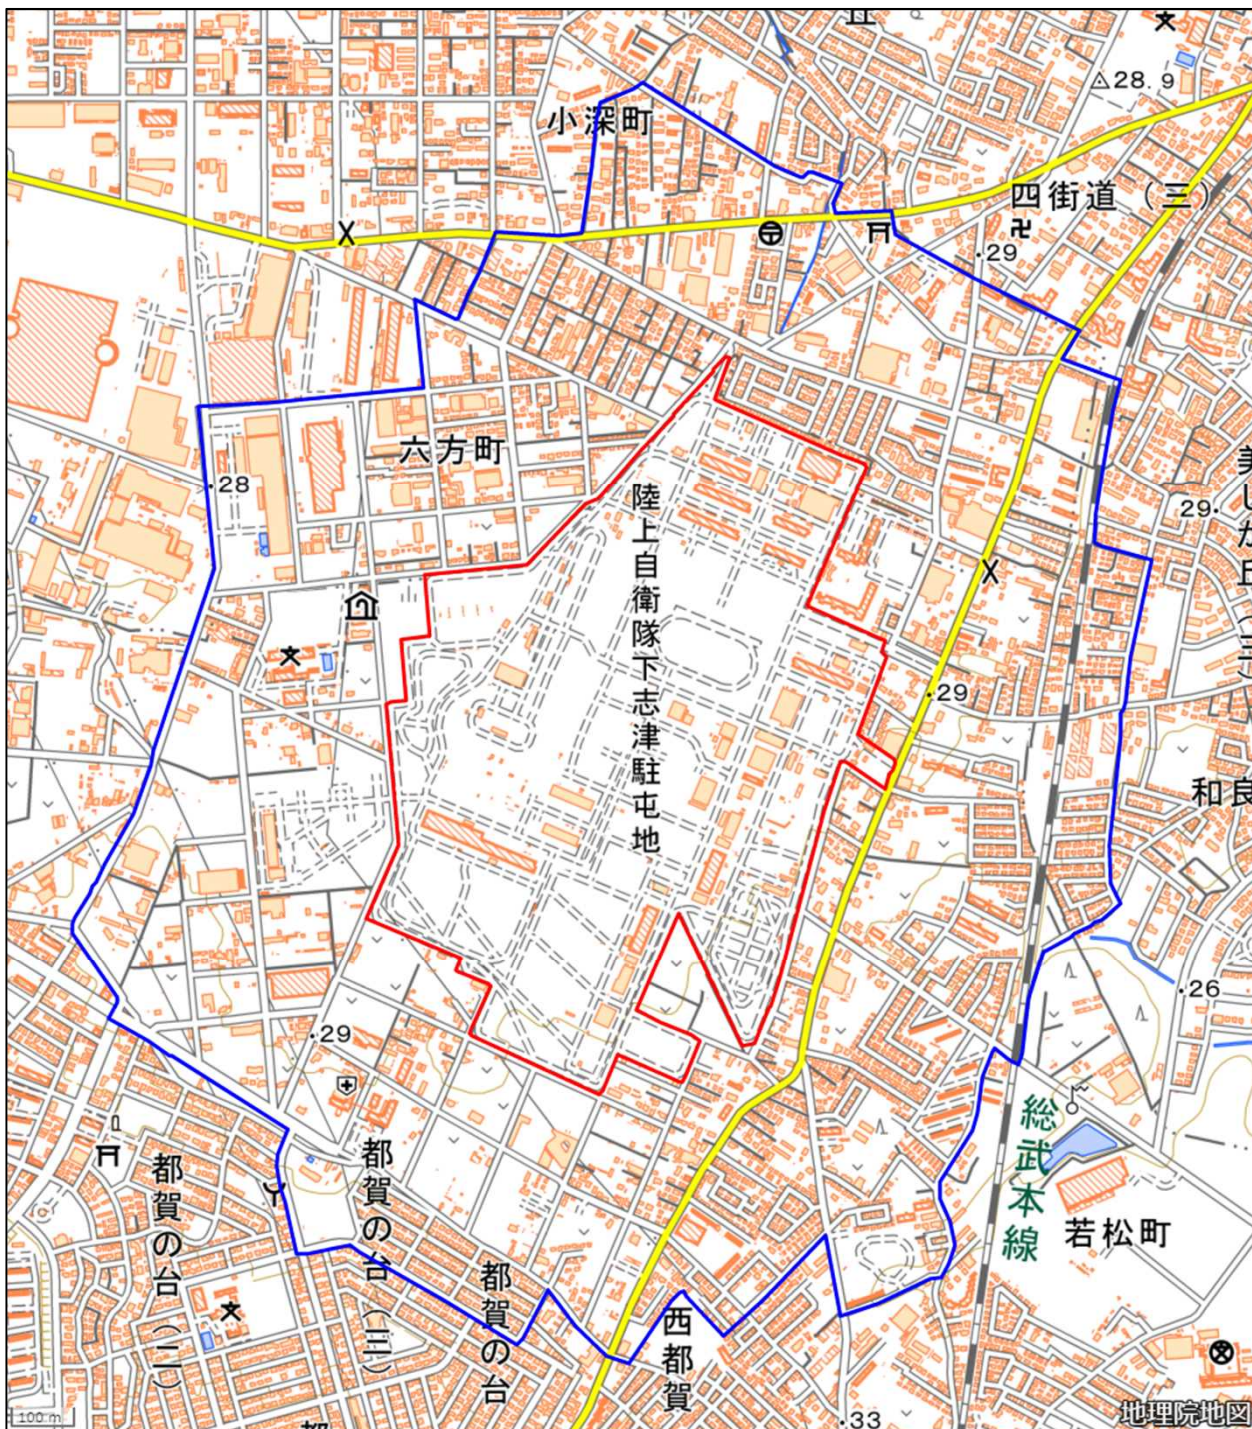

陸上自衛隊下志津駐屯地

対象防衛関係施設の所在地	千葉県千葉市若葉区	若松町九百二番地
対象防衛関係施設の区域	千葉県千葉市若葉区	若松町（次の図面に示す部分に限る。）
対象防衛関係施設に係る対象施設周辺地域	千葉県千葉市稲毛区	小深町及び六方町（いずれも次の図面に示す部分に限る。）
	千葉県千葉市若葉区	都賀の台、西都賀、みつわ台及び若松町（いずれも次の図面に示す部分に限る。）
	千葉県四街道市	下志津新田及び和良比（いずれも次の図面に示す部分に限る。）
備考		
<p>一 「次の図面」は省略し、その図面を防衛省に備え置いて縦覧に供する。</p> <p>二 側端の一方のみがこの表の対象防衛関係施設に係る対象施設周辺地域の項下欄に掲げる区域に含まれる道路の区間のうち当該区域に含まれない道路の部分及び側端の少なくとも一方が当該区域に接する道路の区間並びにこれらの道路の区間に接する交差点は、対象施設周辺地域に含まれるものとする。</p> <p>三 側端の少なくとも一方がこの表の対象防衛関係施設に係る対象施設周辺地域の項下欄に掲げる区域に接する水面及び線路敷の区間は、対象施設周辺地域に含まれるものとする。</p> <p>四 この表下欄に掲げる行政区画その他の区域に変更があっても、対象防衛関係施設の区域及び対象防衛関係施設に係る対象施設周辺地域は、なお従前の例による。</p>		

陸上自衛隊下志津駐屯地周辺地域 (千葉県千葉市若葉区若松町902番地)

この地図は、縮尺2万5,000分の1の地形図相当の誤差を有しております。また、地図上に記載した区域を示す線はデータ作成上の誤差を含んでいます。そのため、区域の概略の位置を示す参考図として御利用ください。なお、対象施設の区域及び対象施設周辺地域に御不明な点がある場合には、対象施設の管理者にお問い合わせください。

国土地理院の地理院地図を利用

対象施設の区域

対象施設周辺地域