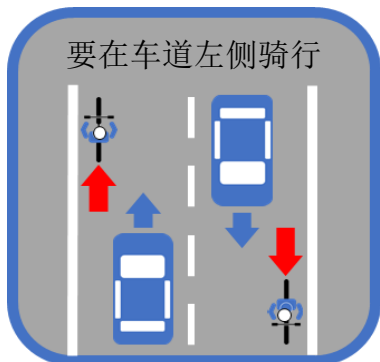

# 千叶自行车骑车规则

~千叶县安全骑自行车规则~

## ○ 骑车前要遵守的规则

千叶县警察的吉祥物  
C-POC

## ○ 骑车时要遵守的规则

※“边做着什么边骑行”的例子

- 边使用手机边骑行  
(通话、注视屏幕)
- 边听着音乐边骑行  
(有碍于安全骑行的音量)
- 边打着伞边骑行
- 并排骑行  
(并排边聊着天边骑行)

...千叶县警察网页 > 交通安全 > 交通安全教育 > 自行车的交通规则

千叶县警察