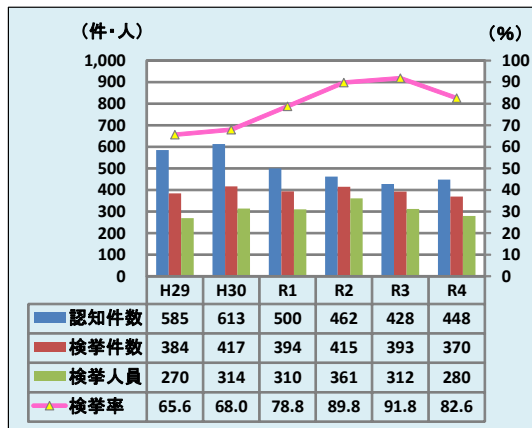

● 県民生活を脅かす犯罪の徹底検挙と犯罪組織の壊滅に向けた取組の推進

施策目標 (PLAN)

重要犯罪及び重要窃盗犯の徹底検挙

実施項目 (DO)

- 1 重要犯罪の徹底検挙に向けた各種捜査活動の推進
- 2 重要窃盗犯の徹底検挙に向けた各種捜査活動の推進

実績 (成果) (CHECK)

1 重要犯罪の認知・検挙状況

重要犯罪である殺人、強盗、性犯罪等の事件に対して、発生時の迅速・的確な捜査活動により、成田警察署管内で発生した外国人男性の殺人事件、銚子警察署管内で発生した女性殺人事件、千葉中央警察署管内で発生した連続路上強盗事件、千葉南警察署管内で発生した強制わいせつ事件などを解決

- 認知件数 448件 (前年比+20件、+4.7%)
- 検挙件数 370件 (同-23件、-5.9%)
- 検挙人員 280人 (同-32人、-10.3%)
- 検挙率 82.6% (同-9.2ポイント) **[全国平均 87.6%]**

【重要犯罪の認知・検挙状況】

2 重要窃盗犯の認知・検挙状況

重要窃盗犯である侵入窃盗、自動車盗などの事件に対して、他県警との合同捜査で盗難車を解体して輸出していた窃盗グループ10人を逮捕した自動車盗事件や余罪235件に及ぶ忍込み事件などを多数解決

- 認知件数 3,392件 (前年比-1,133件、-3.2%)
- 検挙件数 1,381件 (同-5,211件、-27.4%)
- 検挙人員 189人 (同-49人、-20.6%)
- 検挙率 40.7% (同-13.6ポイント) **[全国平均 58.2%]**

【重要窃盗犯の認知・検挙状況】

課題及び方針 (ACTION)

1 課題

重要犯罪及び重要窃盗犯の検挙率は令和3年に比べ減少し、全国平均を下回っていることから引き続き徹底検挙に向けた捜査活動を推進する必要がある。