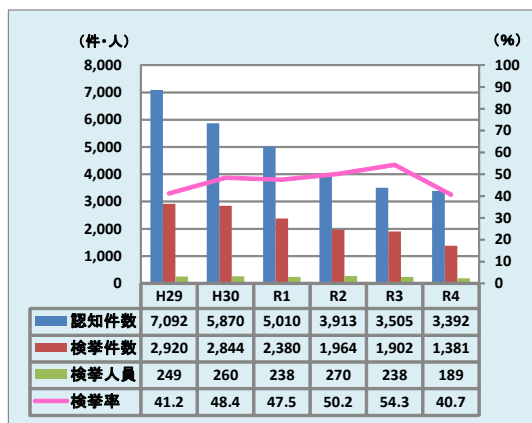

● 県民生活を脅かす犯罪の徹底検挙と犯罪組織の壊滅に向けた取組の推進

施策目標 (PLAN)

重要犯罪及び重要窃盗犯の徹底検挙

実施項目 (DO)

- 1 重要犯罪の徹底検挙に向けた各種捜査活動の推進
- 2 重要窃盗犯の徹底検挙に向けた各種捜査活動の推進

実績 (成果) (CHECK)

1 重要犯罪の認知・検挙状況

重要犯罪である殺人、強盗、性犯罪等の事件に対して、発生時の迅速・的確な捜査活動により、成田警察署管内で発生した外国人男性の殺人事件、銚子警察署管内で発生した女性殺人事件、千葉中央警察署管内で発生した連続路上強盗事件、千葉南警察署管内で発生した強制わいせつ事件などを解決

- 認知件数 448件 (前年比+20件、+4.7%)
- 検挙件数 370件 (同-23件、-5.9%)
- 検挙人員 280人 (同-32人、-10.3%)
- 検挙率 82.6% (同-9.2ポイント) **[全国平均 87.6%]**

【重要犯罪の認知・検挙状況】

2 重要窃盗犯の認知・検挙状況

重要窃盗犯である侵入窃盗、自動車盗などの事件に対して、他県警との合同捜査で盗難車を解体して輸出していた窃盗グループ10人を逮捕した自動車盗事件や余罪235件に及ぶ忍込み事件などを多数解決

- 認知件数 3,392件 (前年比-1,133件、-3.2%)
- 検挙件数 1,381件 (同-5,211件、-27.4%)
- 検挙人員 189人 (同-49人、-20.6%)
- 検挙率 40.7% (同-13.6ポイント) **[全国平均 58.2%]**

【重要窃盗犯の認知・検挙状況】

課題及び方針 (ACTION)

1 課題

重要犯罪及び重要窃盗犯の検挙率は令和3年に比べ減少し、全国平均を下回っていることから引き続き徹底検挙に向けた捜査活動を推進する必要がある。